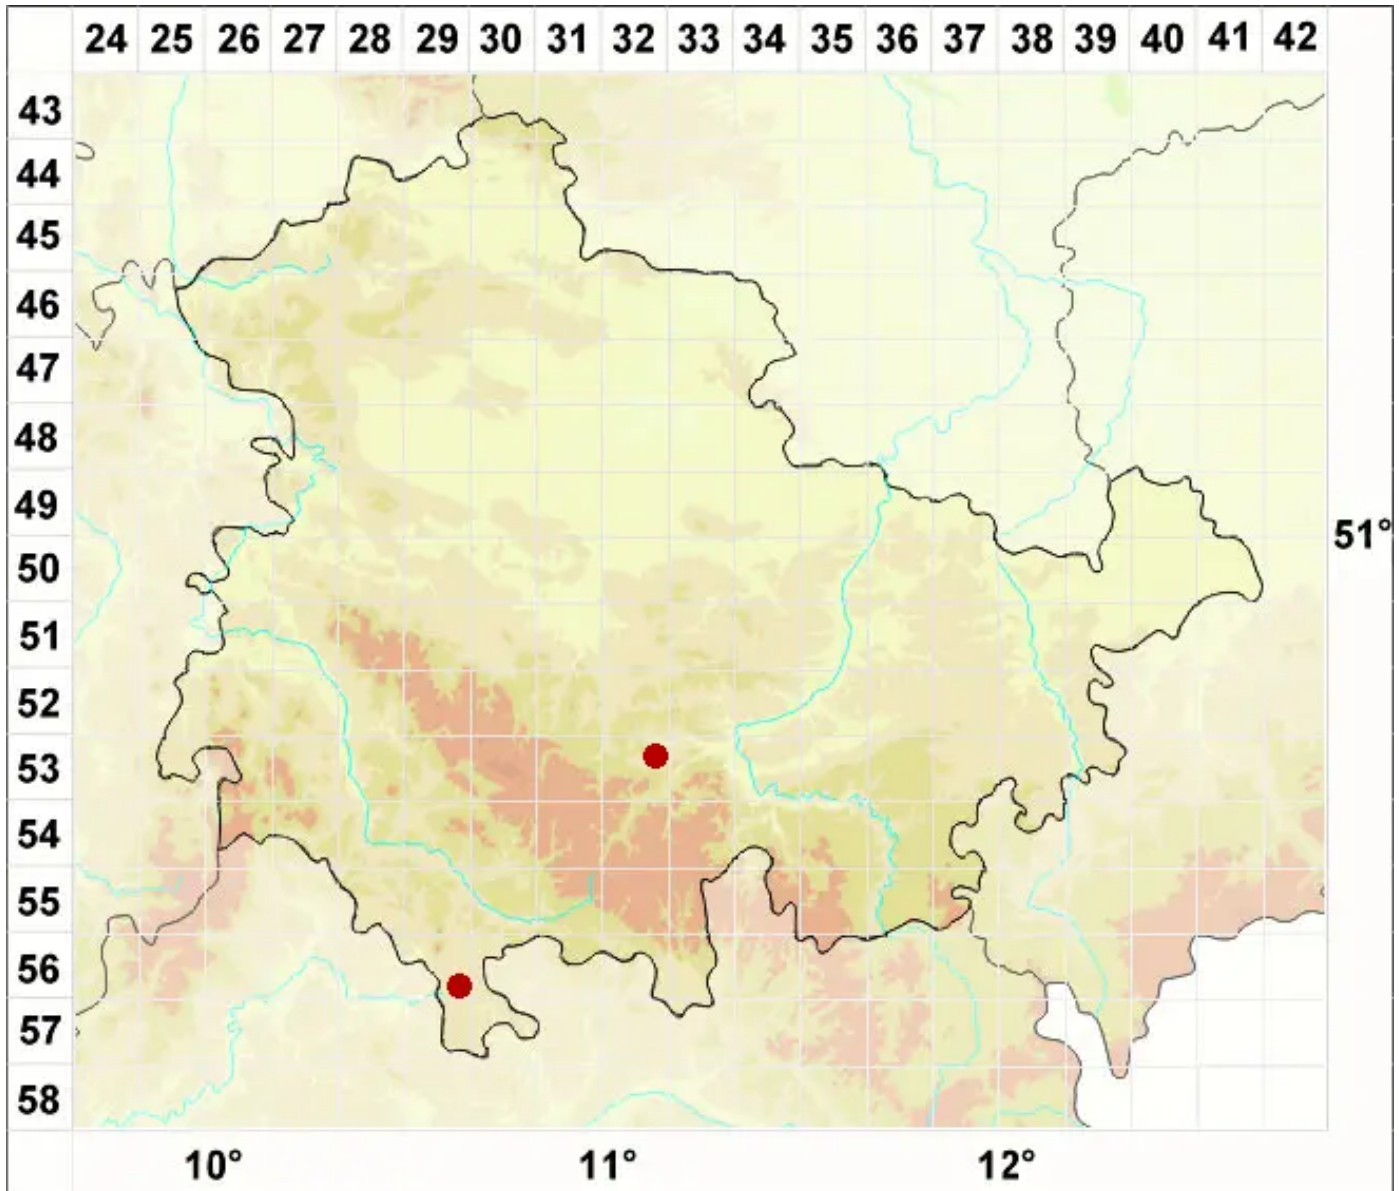

Leptogium biatorinum (Nyl.) Leight.

Kelch-Gallertflechte

Legende:

Symbole:
Ausgefülltes Symbol:
Zeitraum von 1980 bis heute (Aktuelle Angabe)
Leeres Symbol:
Zeitraum vor 1980 (Altangabe)
Quadrat: Herbarbeleg