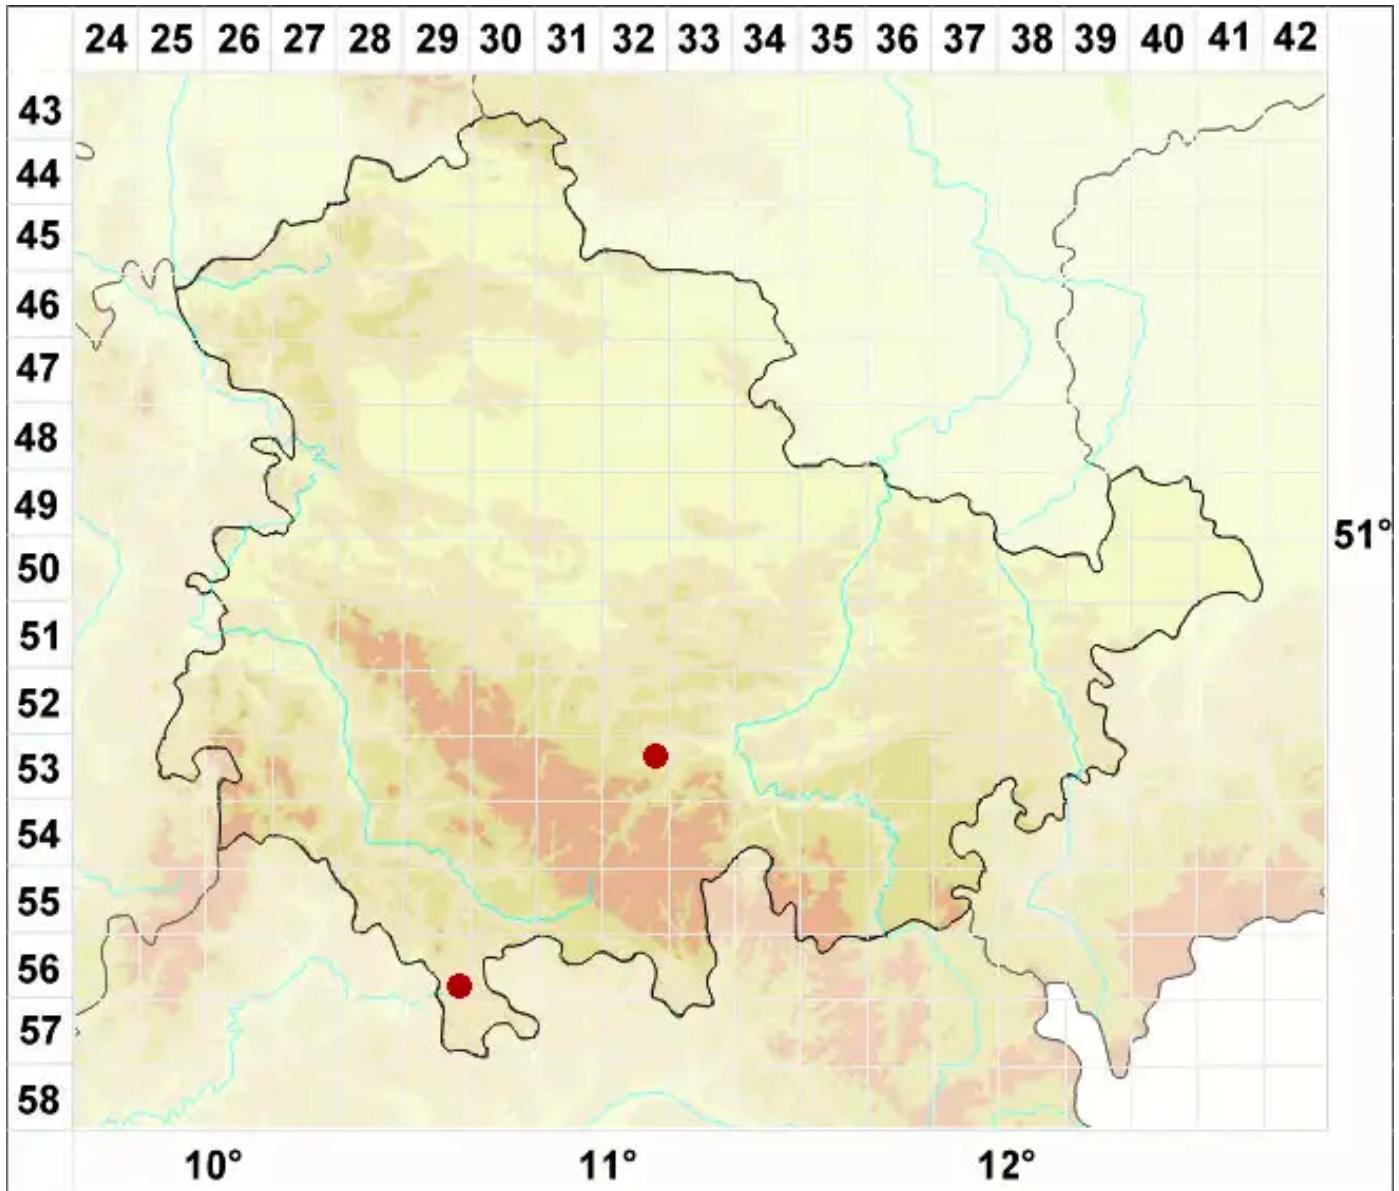

Leptogium biatorinum (Nyl.) Leight.

Kelch-Gallertflechte

Legende:

Symbole:

Ausgefülltes Symbol:
Zeitraum von 1980 bis heute (Aktuelle Angabe)

Leeres Symbol:
Zeitraum vor 1980 (Altangabe)

Quadrat: Herbarbeleg