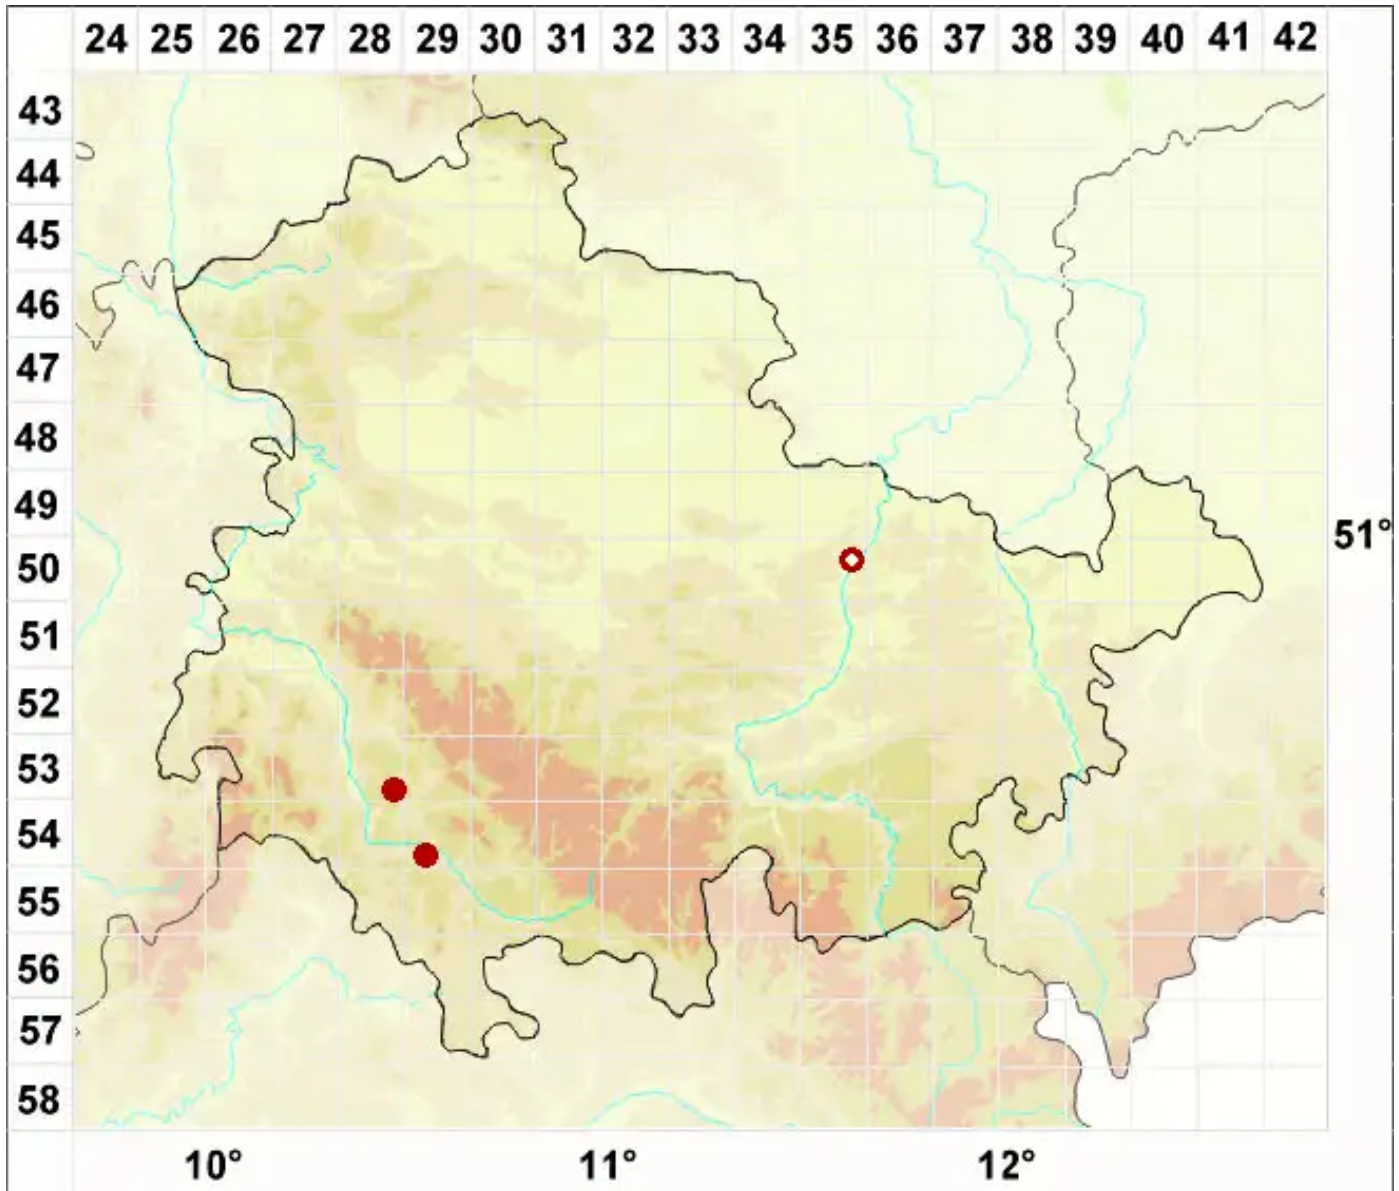

# Leptogium aragonii Otálora

Aragons Gallertflechte

Legende:

**Symbole:**

Ausgefülltes Symbol:  
Zeitraum von 1980 bis heute (Aktuelle Angabe)

Leeres Symbol:  
Zeitraum vor 1980 (Altangabe)

Quadrat: Herbarbeleg