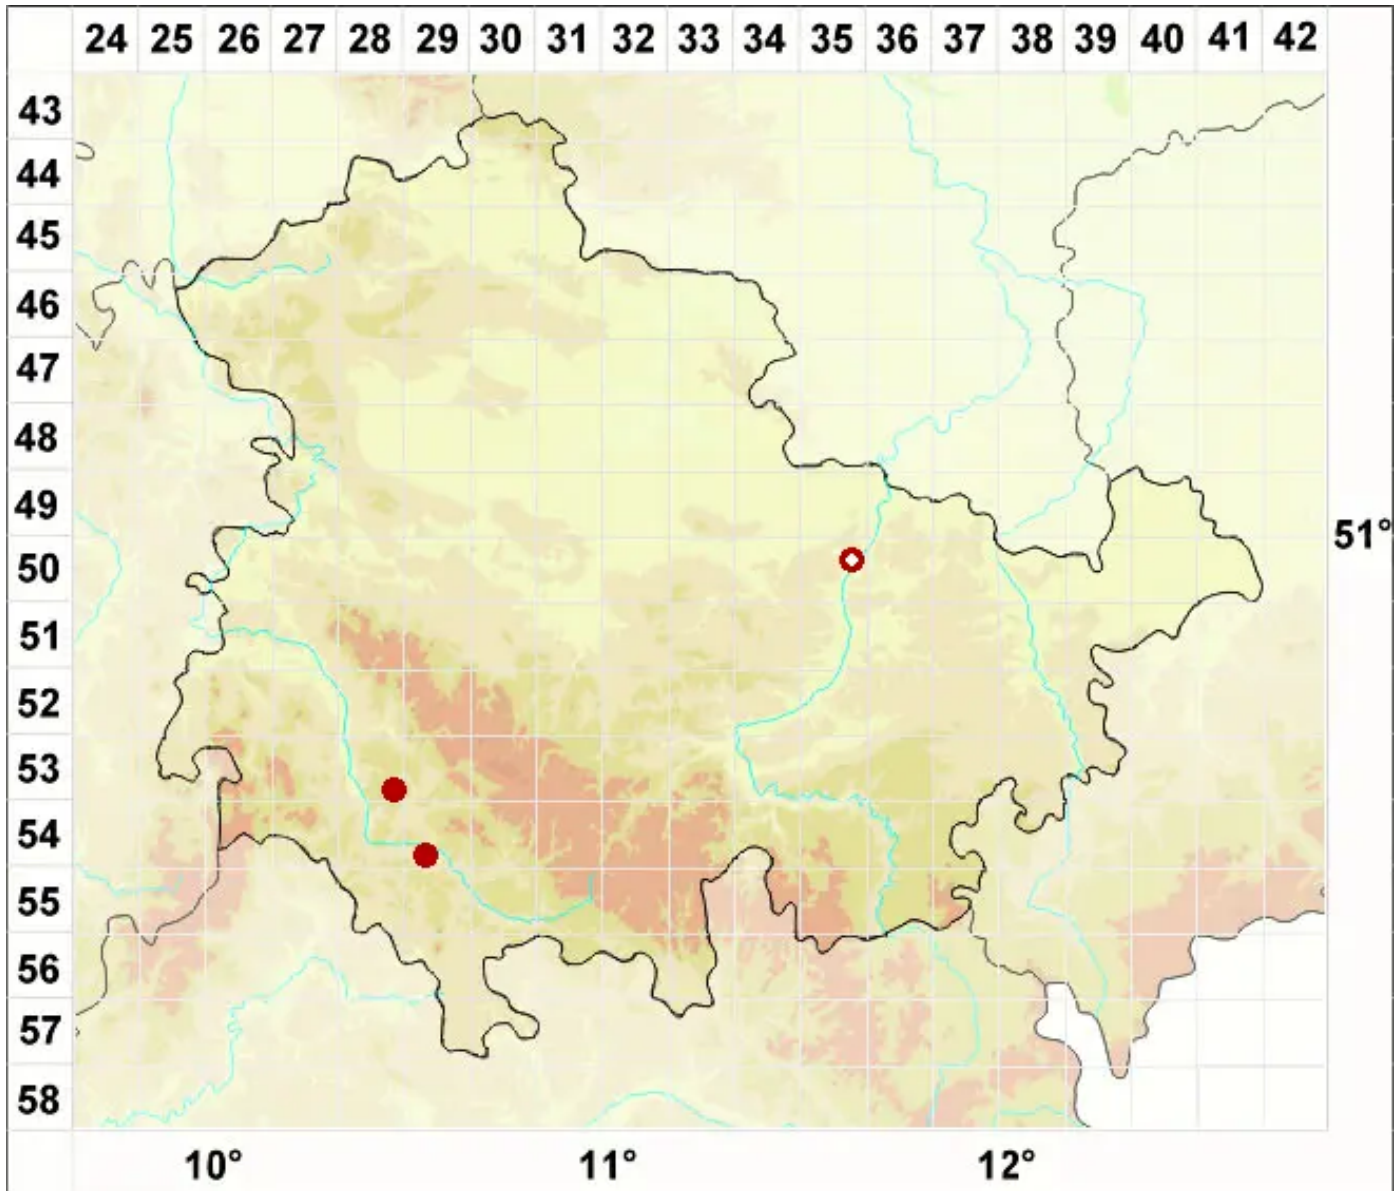

Leptogium aragonii Otálora

Aragons Gallertflechte

Legende:

Symbole:

Ausgefülltes Symbol:
Zeitraum von 1980 bis heute (Aktuelle Angabe)

Leeres Symbol:
Zeitraum vor 1980 (Altangabe)

Quadrat: Herbarbeleg