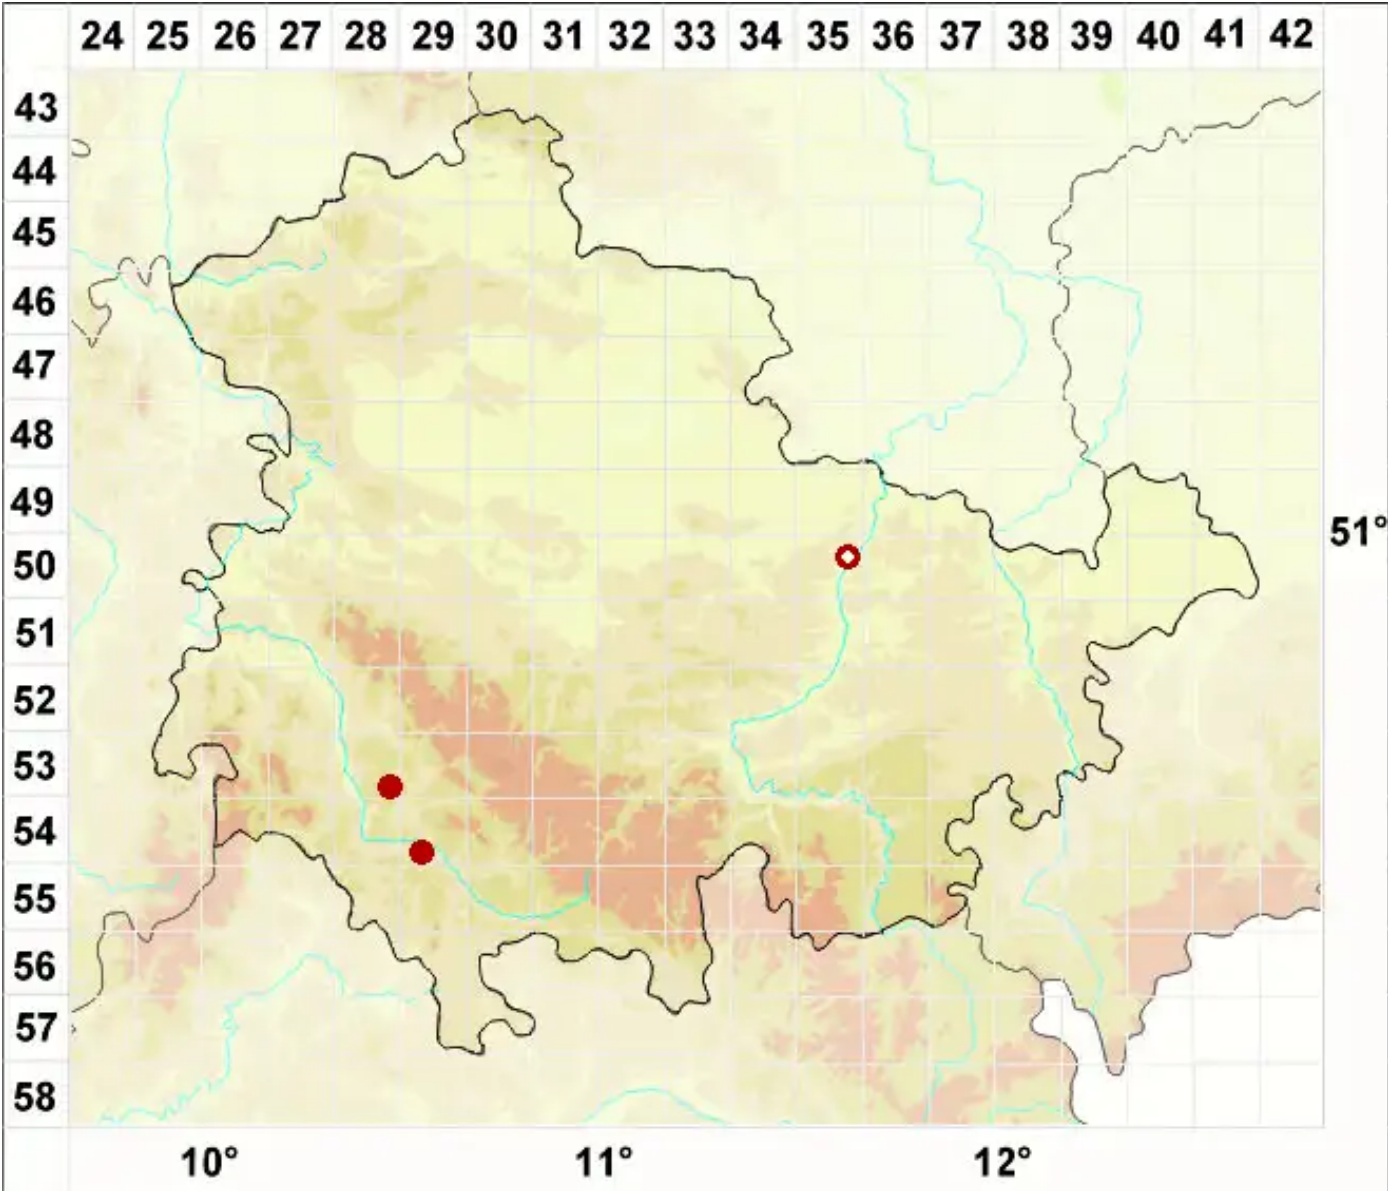

Leptogium aragonii Otálora

Aragons Gallertflechte

Legende:

- Symbole:**
Ausgefülltes Symbol:
Zeitraum von 1980 bis heute (Aktuelle Angabe)
Leeres Symbol:
Zeitraum vor 1980 (Altangabe)
Quadrat: Herbarbeleg