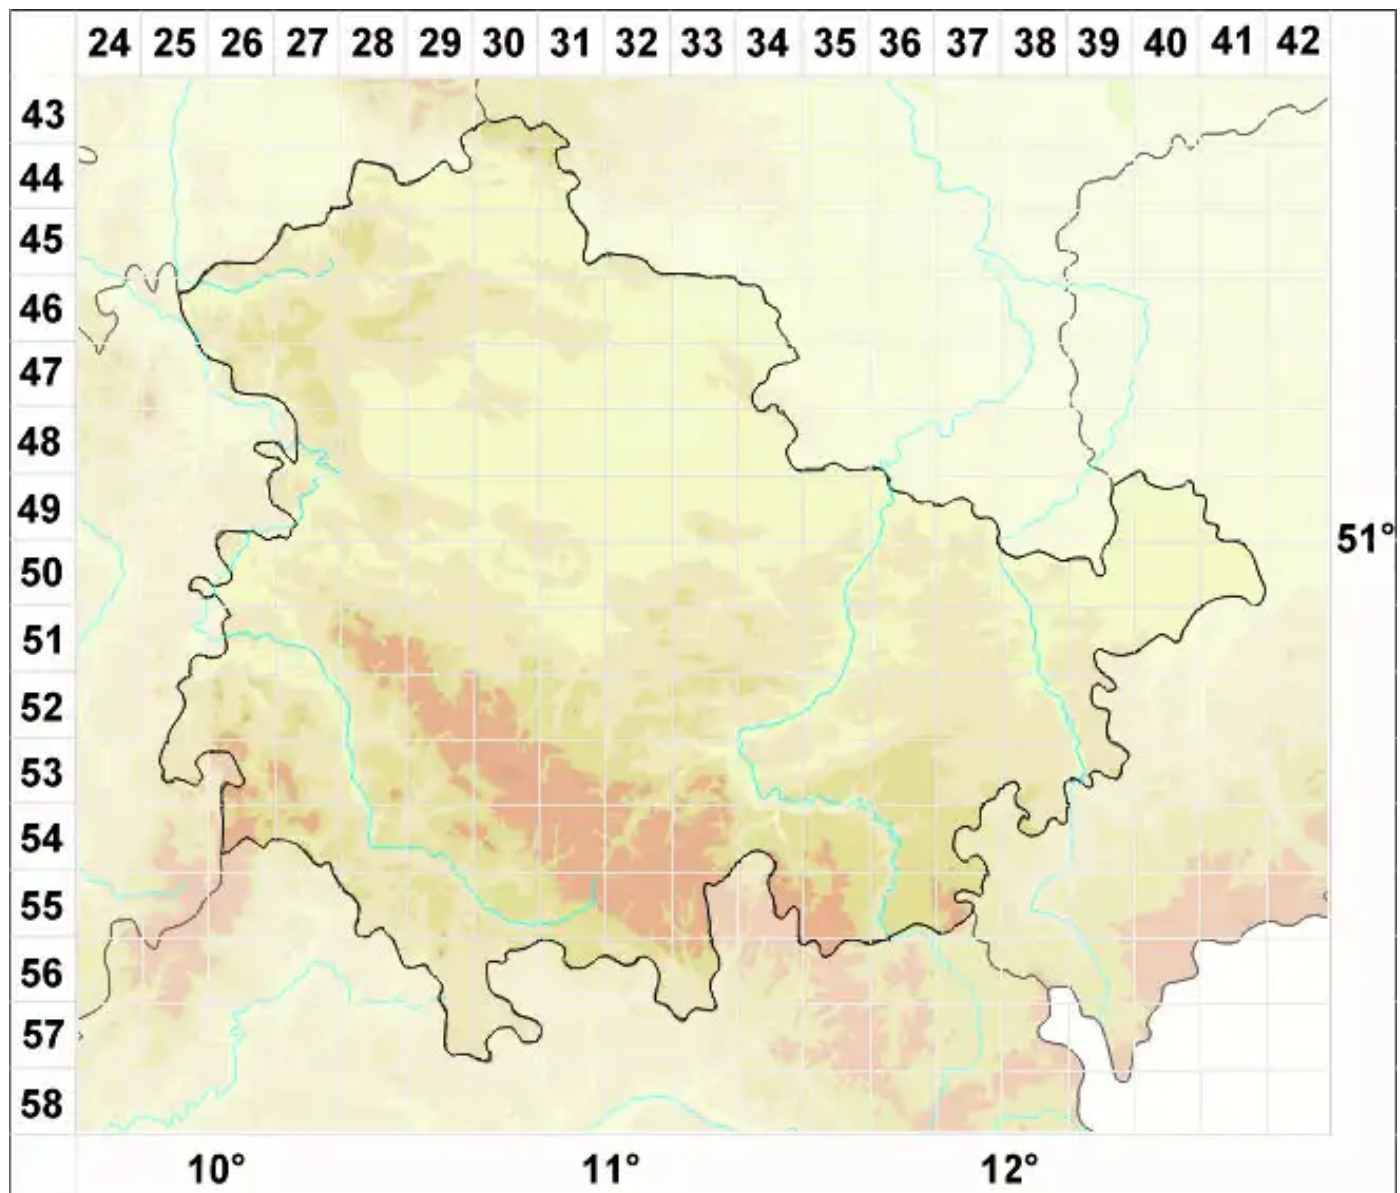

Leptogium (Ach.) Gray

Gallertflechten

Legende:

Symbole:

Ausgefülltes Symbol:
Zeitraum von 1980 bis heute (Aktuelle Angabe)

Leeres Symbol:
Zeitraum vor 1980 (Altangabe)

Quadrat: Herbarbeleg