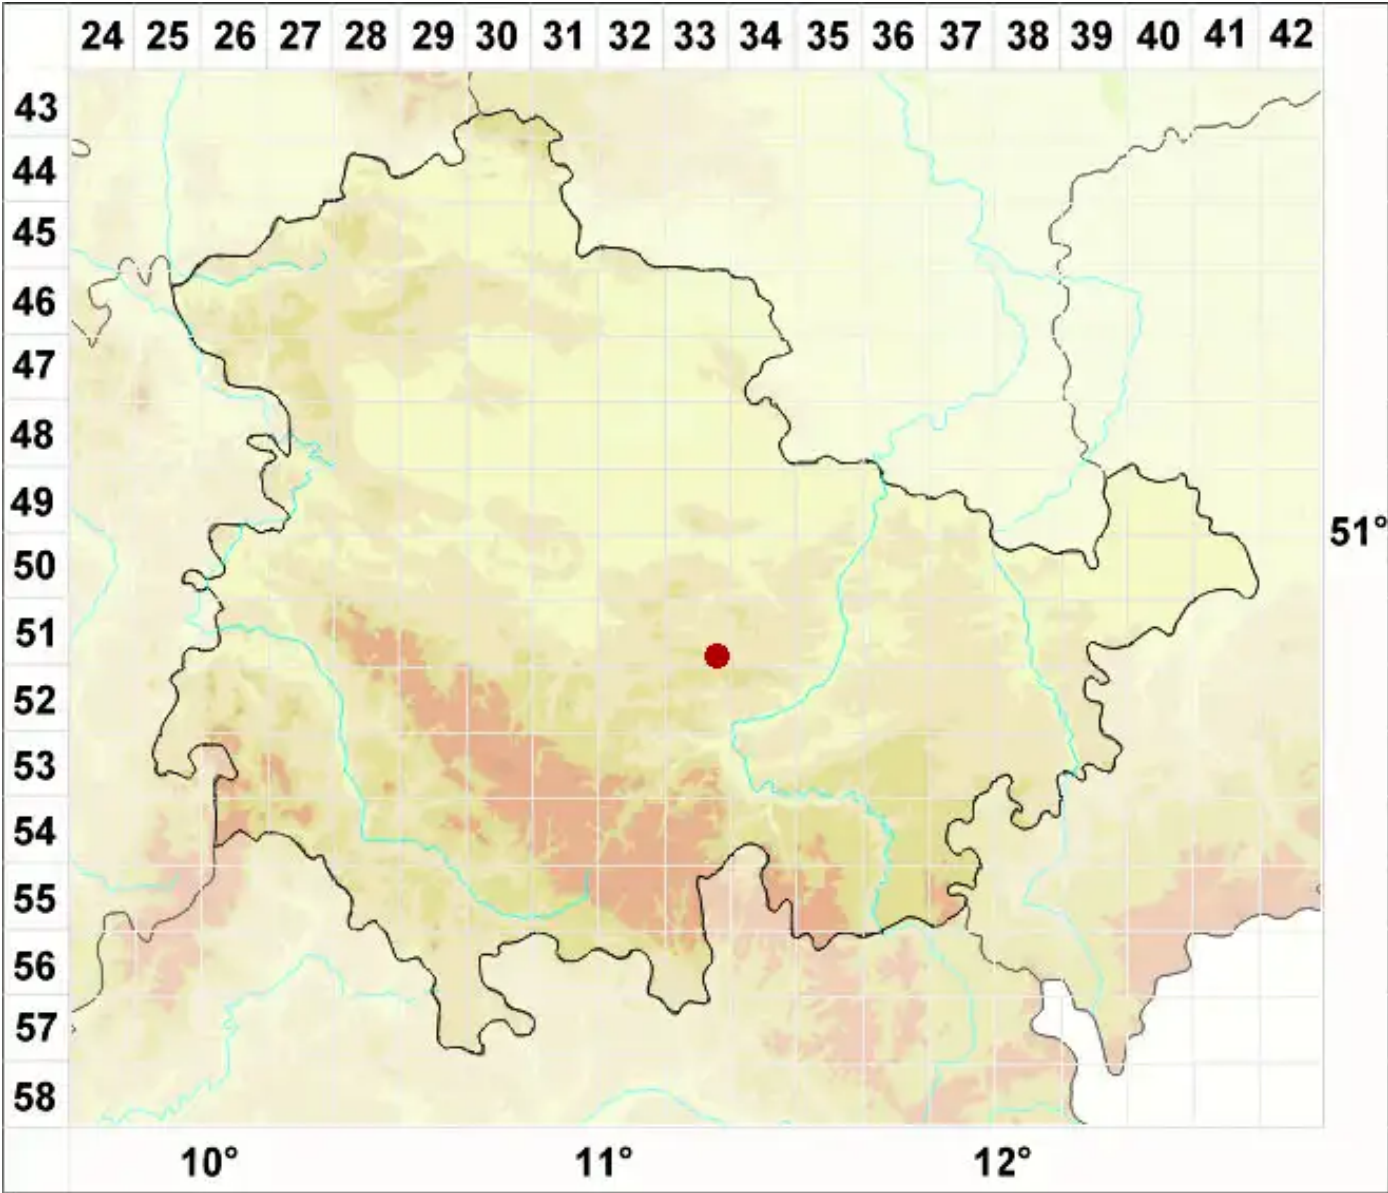

# Leptochidium albociliatum (Desm.) M. Choisy

Legende:

- Symbole:**  
Ausgefülltes Symbol:  
Zeitraum von 1980 bis heute (Aktuelle Angabe)  
Leeres Symbol:  
Zeitraum vor 1980 (Altangabe)  
Quadrat: Herbarbeleg