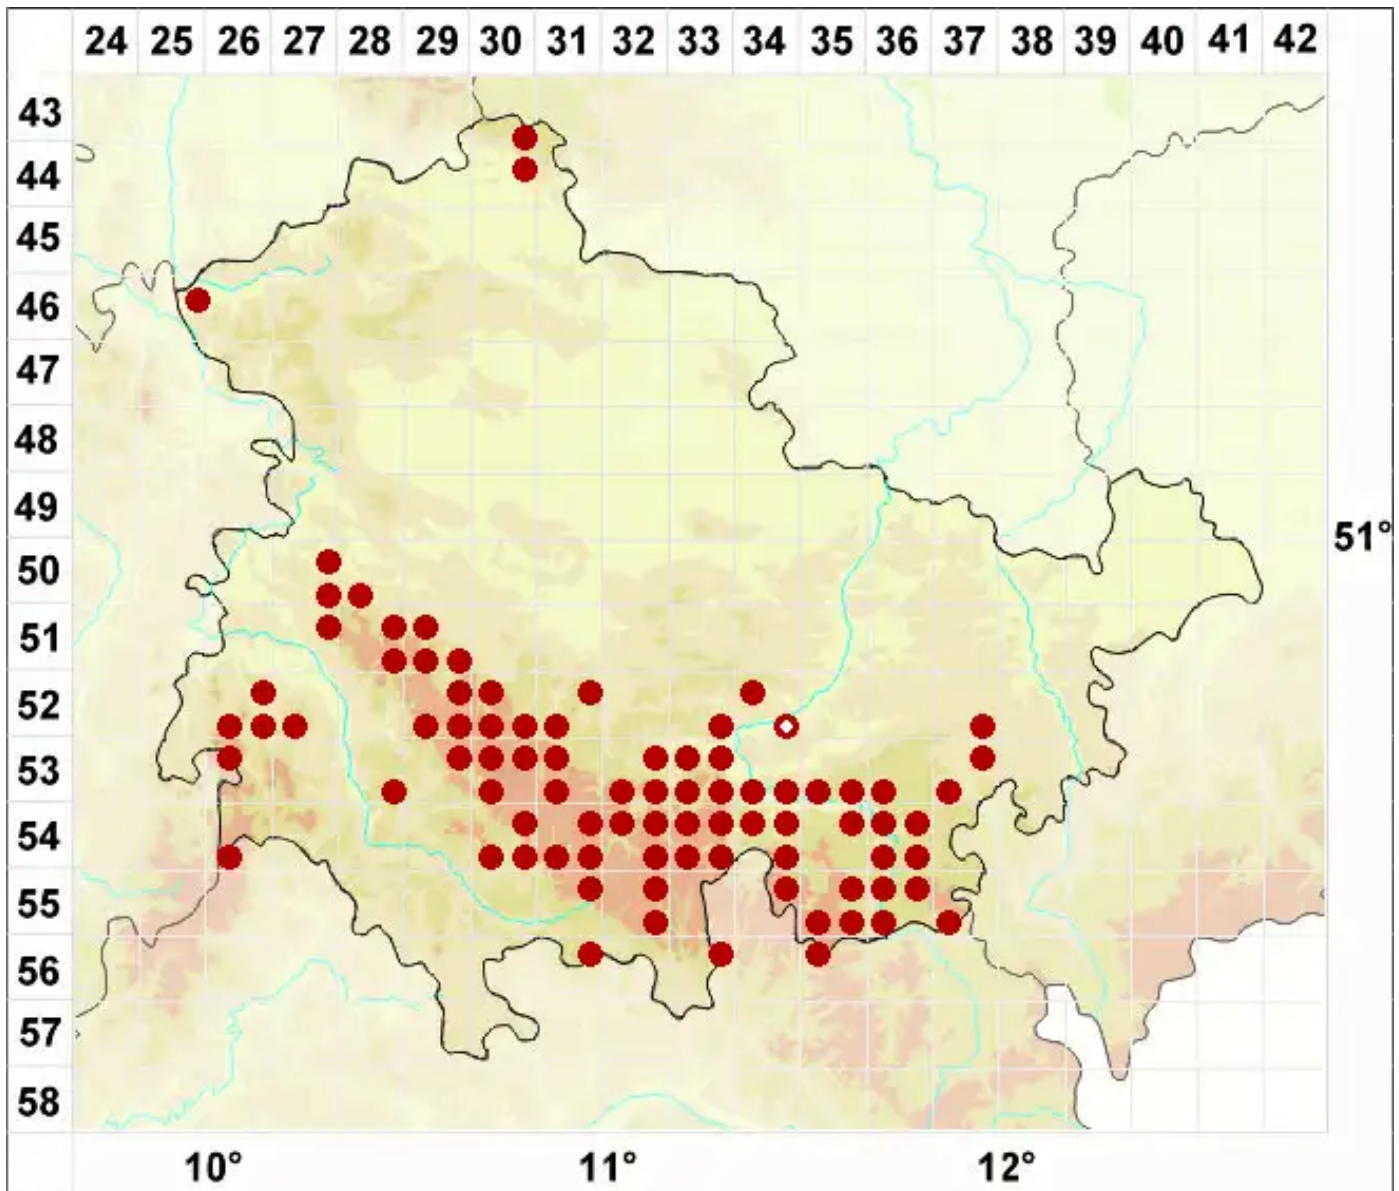

Lepraria membranacea (Dicks.) Vain.

Häutige Staubflechte

Legende:

- Symbole:**
- Ausgefülltes Symbol:
Zeitraum von 1980 bis heute (Aktuelle Angabe)
 - Leeres Symbol:
Zeitraum vor 1980 (Altangabe)
 - Quadrat: Herbarbeleg