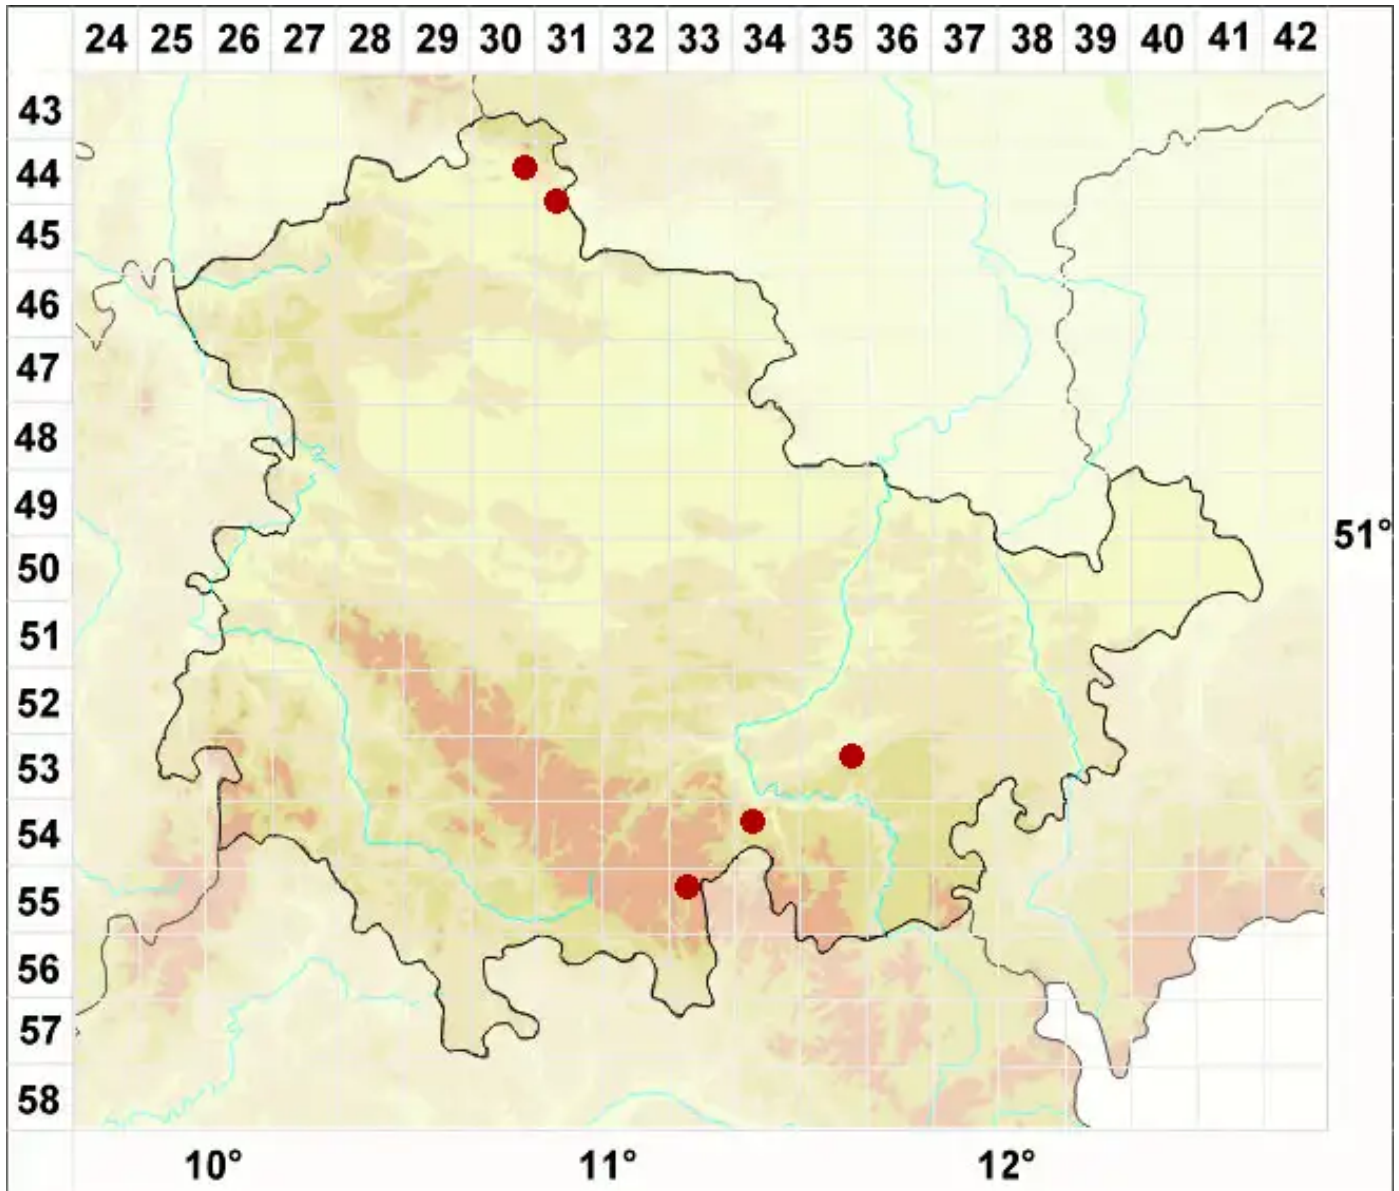

# Lepraria diffusa (J. R. Laundon) Kukwa

Ausgebreite Staubflechte

Legende:

- Symbole:**  
Ausgefülltes Symbol:  
Zeitraum von 1980 bis heute (Aktuelle Angabe)  
Leeres Symbol:  
Zeitraum vor 1980 (Altangabe)  
Quadrat: Herbarbeleg