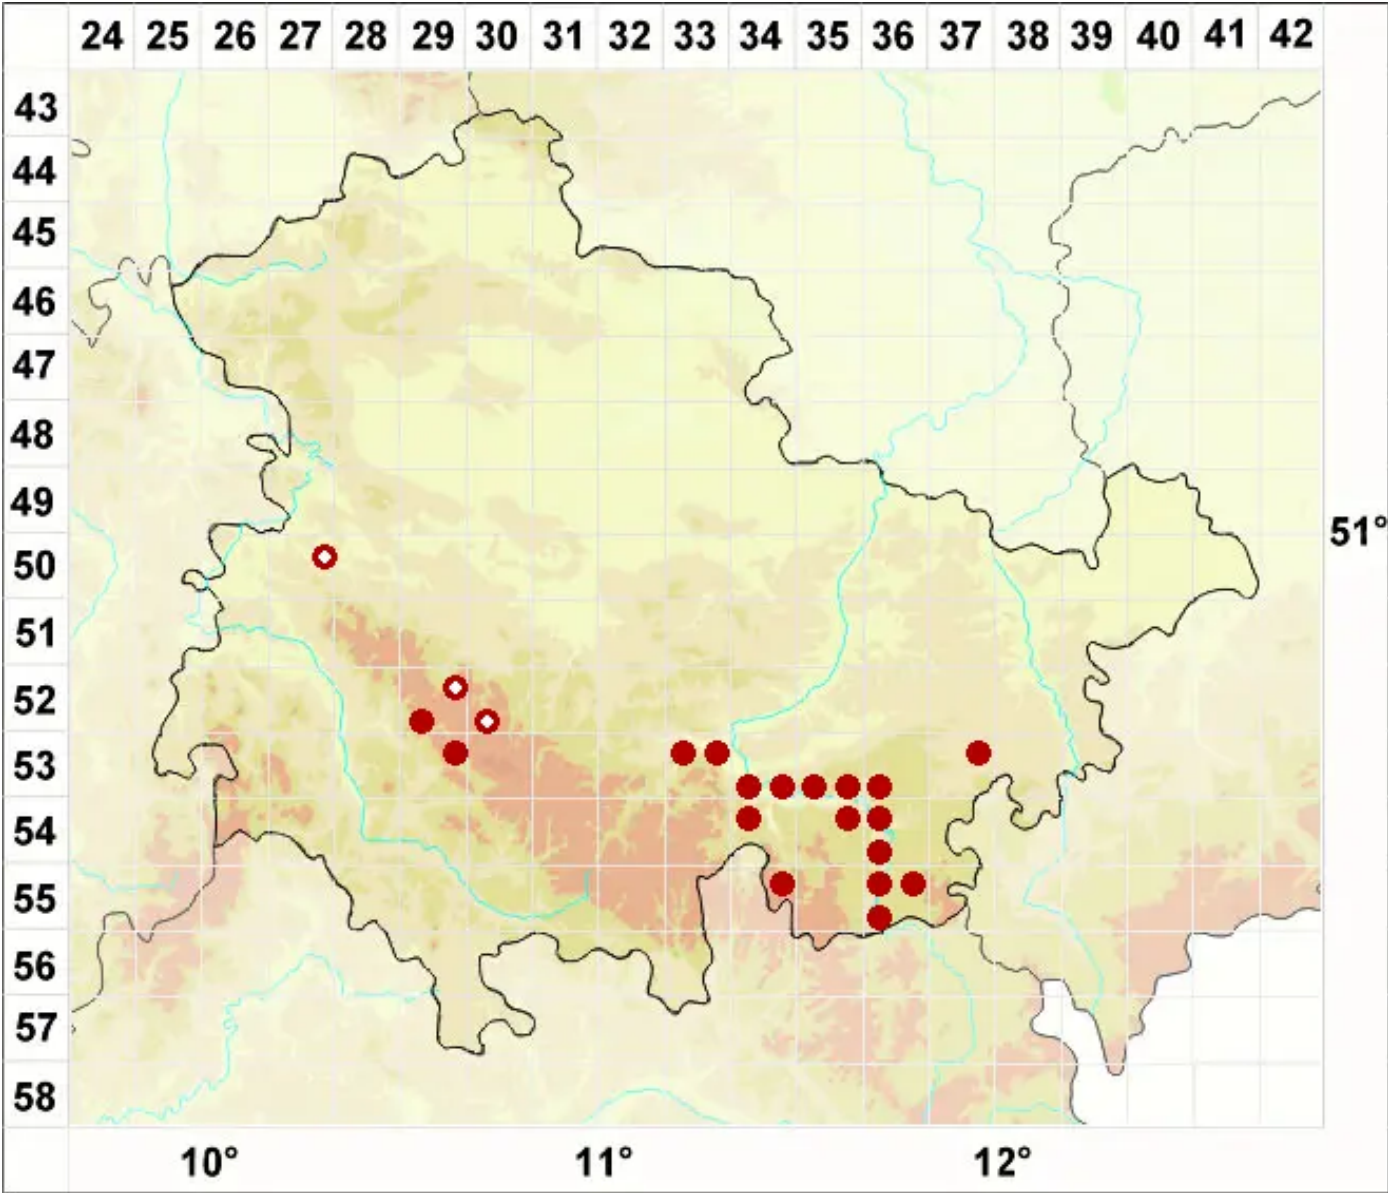

Leprocaulon microscopicum (Vill.) Gams ex D. Hawksw.

Legende:

- Symbole:**
 Ausgefülltes Symbol:
 Zeitraum von 1980 bis heute (Aktuelle Angabe)
 Leeres Symbol:
 Zeitraum vor 1980 (Altangabe)
 Quadrat: Herbarbeleg