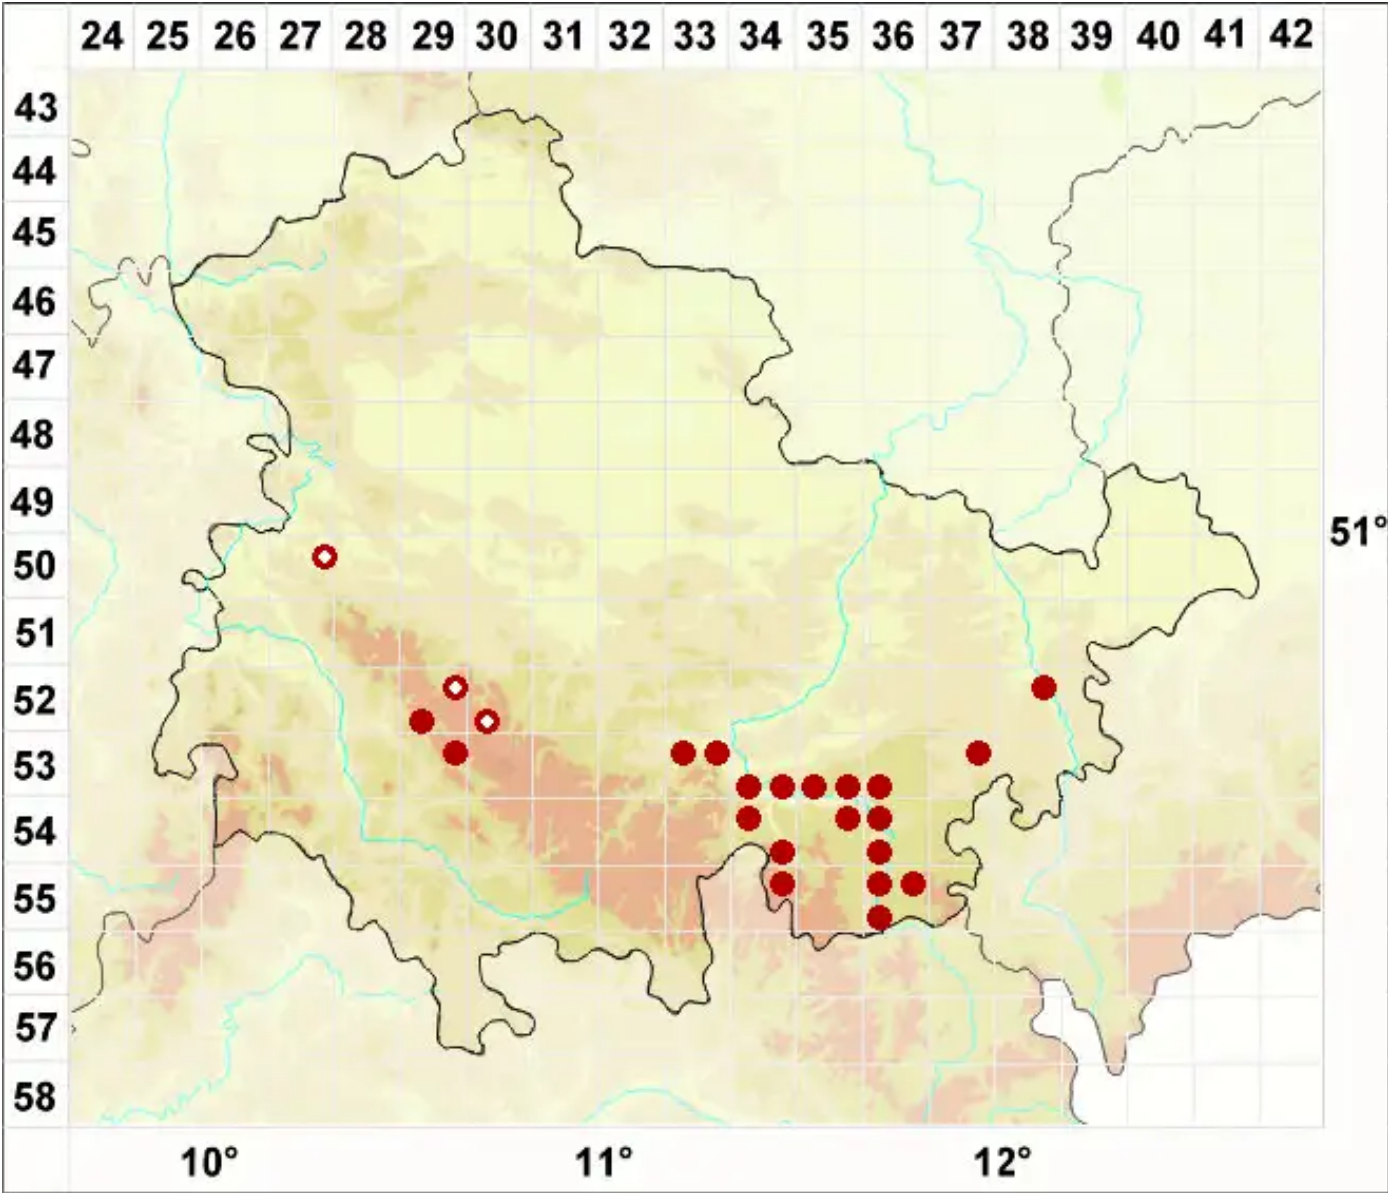

# Leprocaulon microscopicum (Vill.) Gams ex D. Hawksw.

Legende:

- Symbole:**  
 Ausgefülltes Symbol:  
 Zeitraum von 1980 bis heute (Aktuelle Angabe)  
 Leeres Symbol:  
 Zeitraum vor 1980 (Altangabe)  
 Quadrat: Herbarbeleg