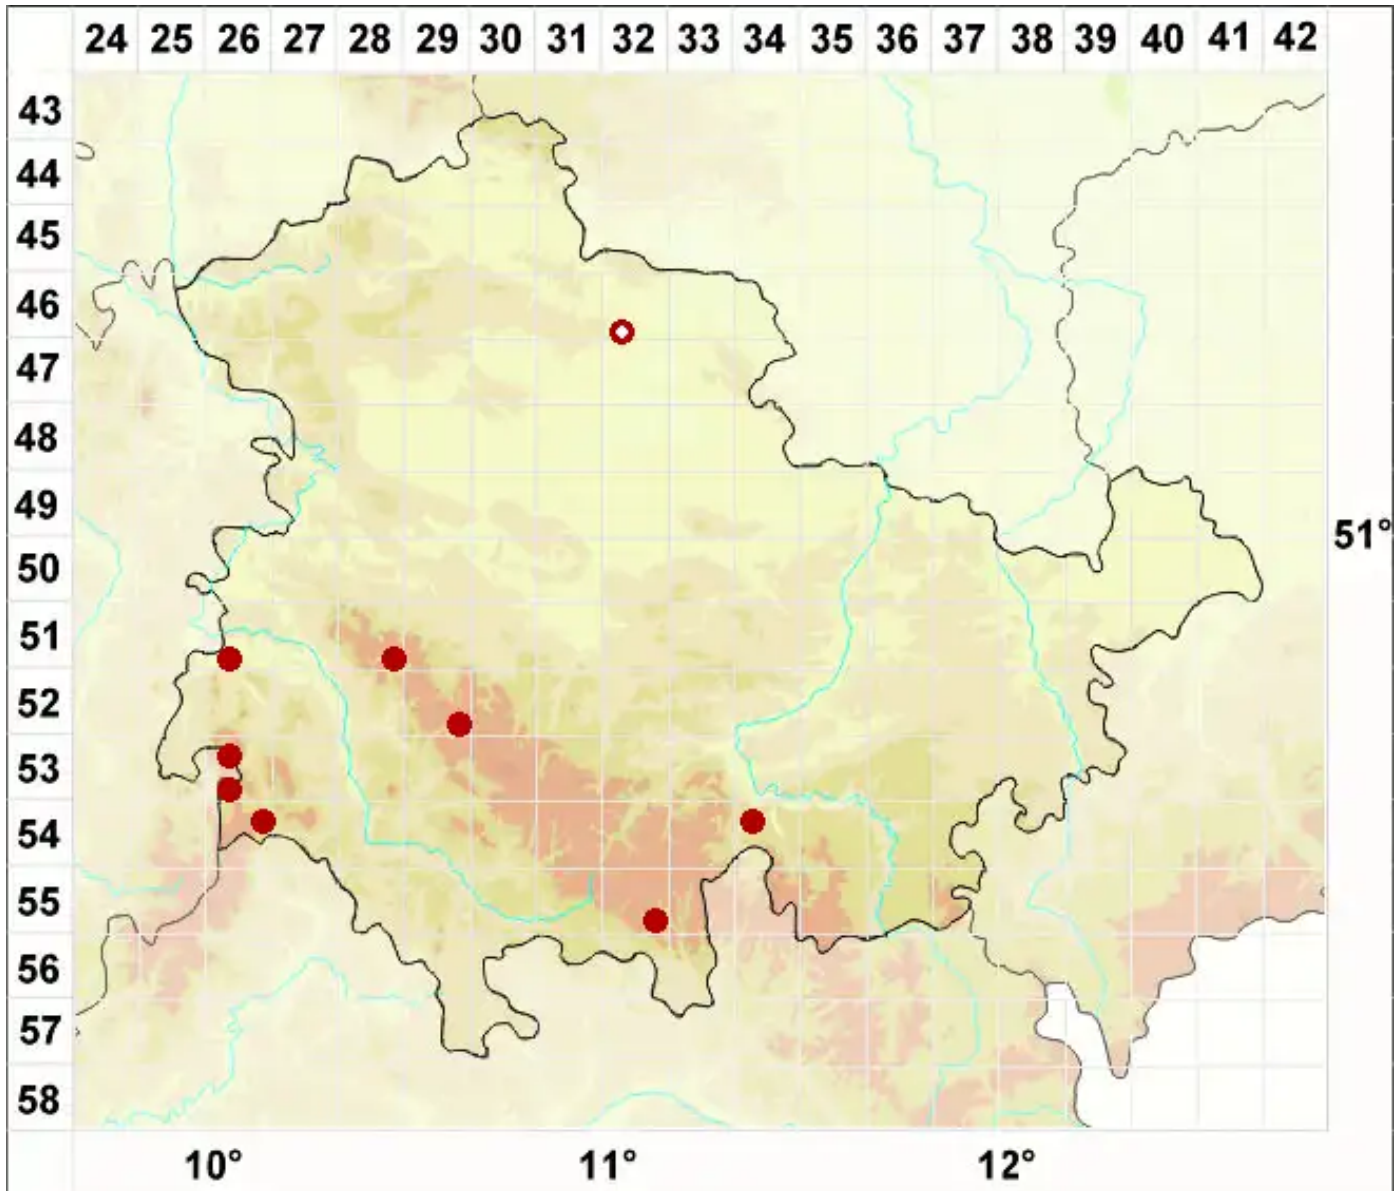

Lepraria neglecta (Nyl.) Lettau

Verwechselte Staubflechte

Legende:

- Symbole:**
- Ausgefülltes Symbol:
Zeitraum von 1980 bis heute (Aktuelle Angabe)
 - Leeres Symbol:
Zeitraum vor 1980 (Altangabe)
 - Quadrat: Herbarbeleg