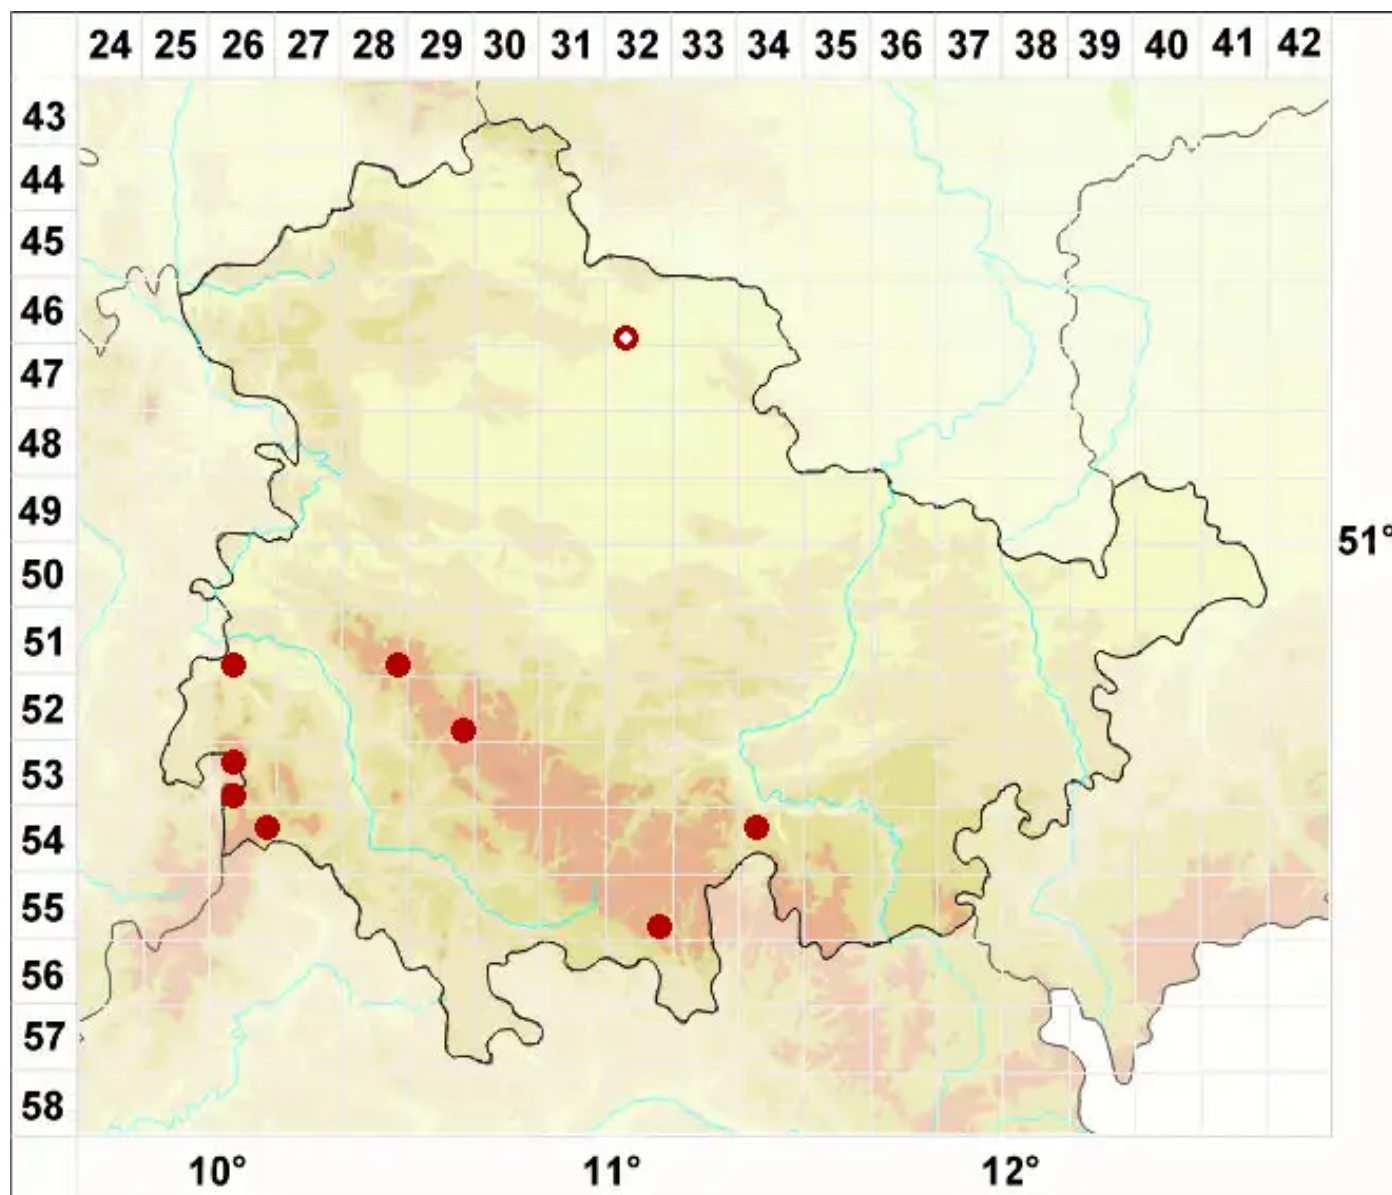

# Lepraria neglecta (Nyl.) Lettau

Verwechselte Staubflechte

Legende:

**Symbole:**  
Ausgefülltes Symbol:  
Zeitraum von 1980 bis heute (Aktuelle Angabe)  
Leeres Symbol:  
Zeitraum vor 1980 (Altangabe)  
Quadrat: Herbarbeleg