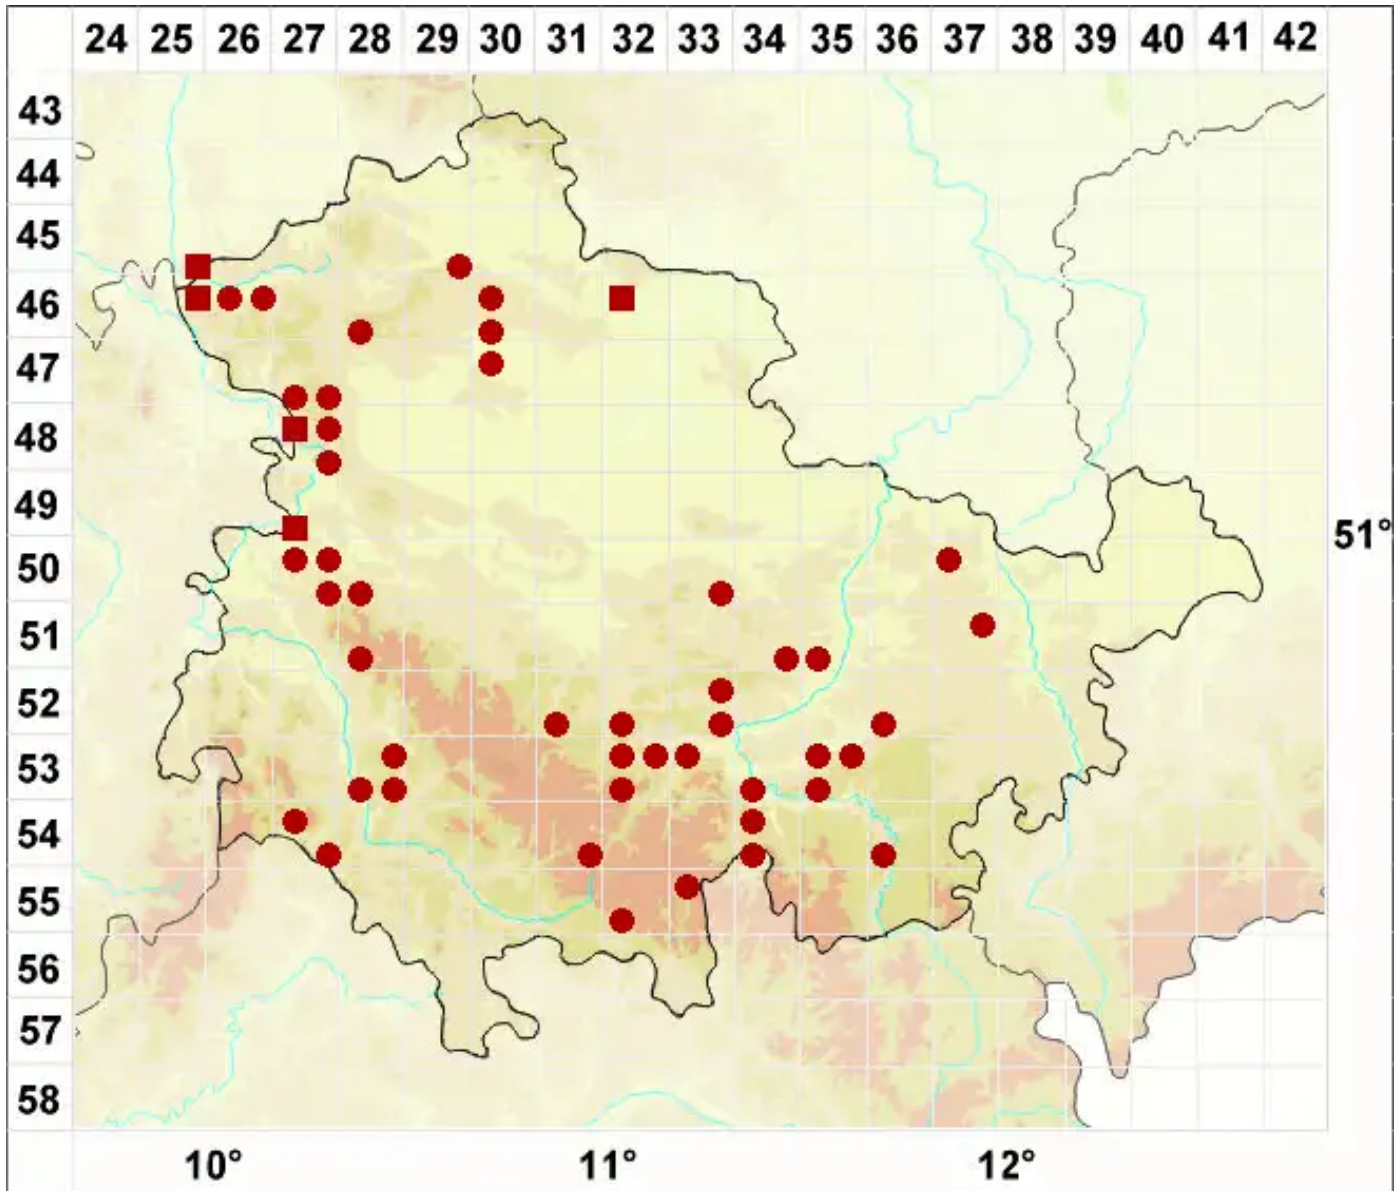

# Botryolepraria lesdainii (Hue) Canals, Hern.-Mar., Gómez-Bol

Höhlen-Staubflechte

Legende:

- Symbole:**  
Ausgefülltes Symbol:  
Zeitraum von 1980 bis heute (Aktuelle Angabe)  
Leeres Symbol:  
Zeitraum vor 1980 (Altangabe)  
Quadrat: Herbarbeleg