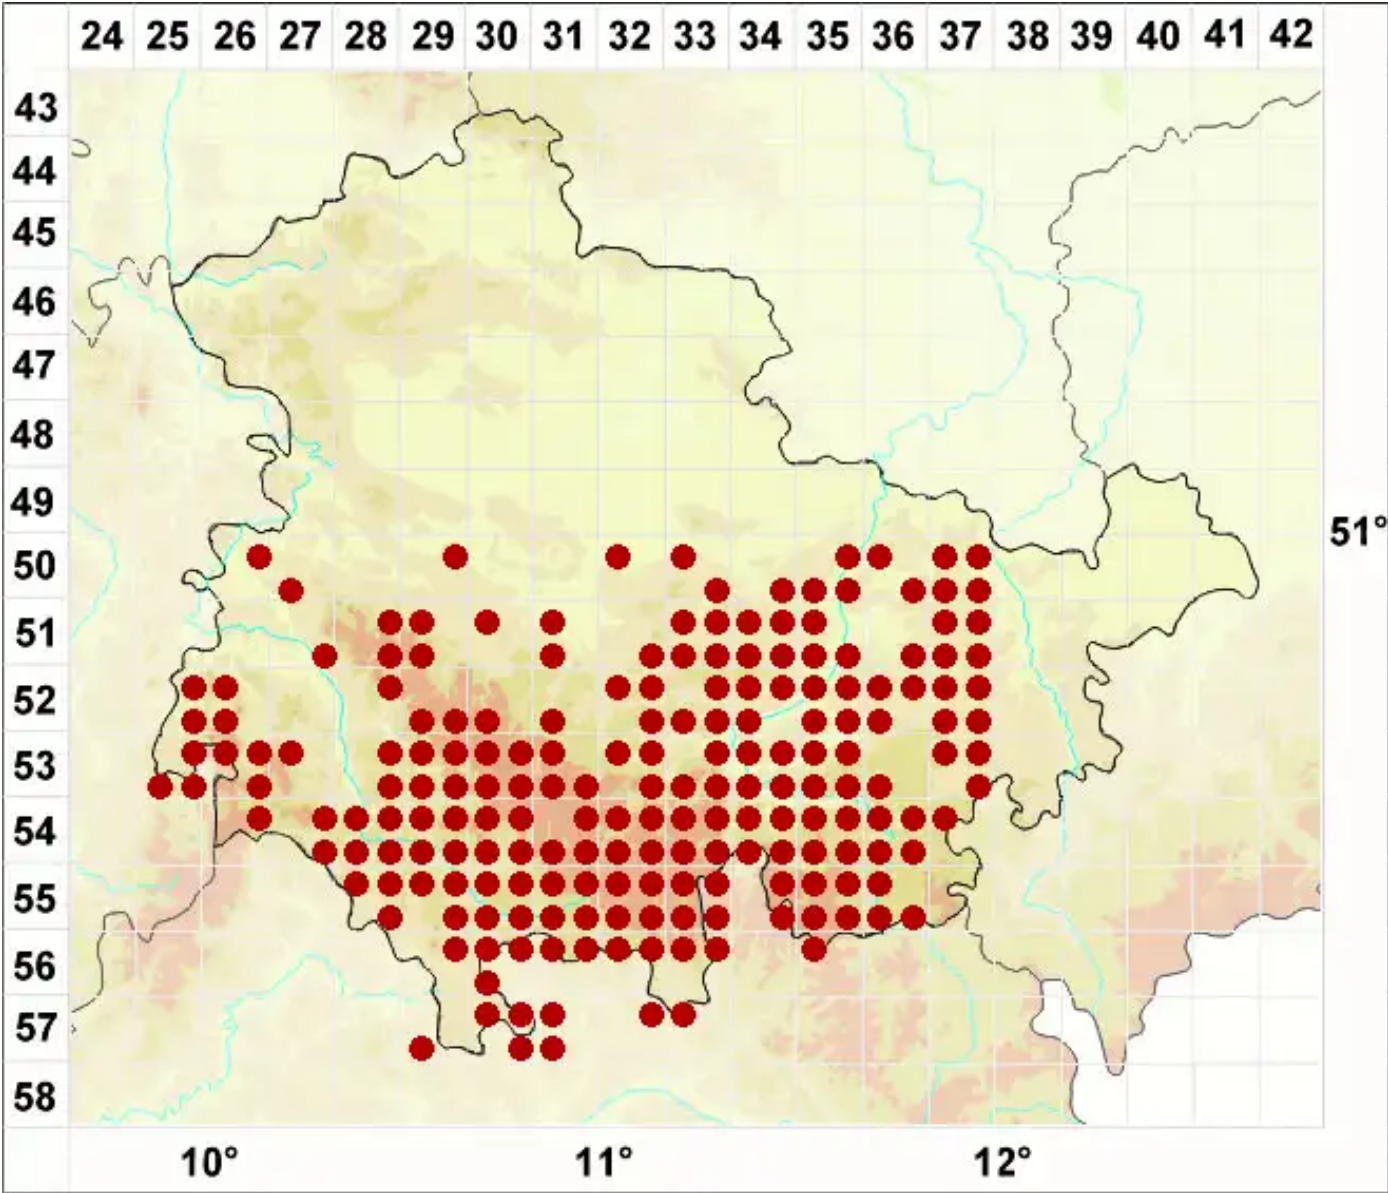

# Lepraria lobificans Nyl.

Legende:

- Symbole:**
- Ausgefülltes Symbol:  
Zeitraum von 1980 bis heute (Aktuelle Angabe)
  - Leeres Symbol:  
Zeitraum vor 1980 (Altangabe)
  - Quadrat: Herbarbeleg