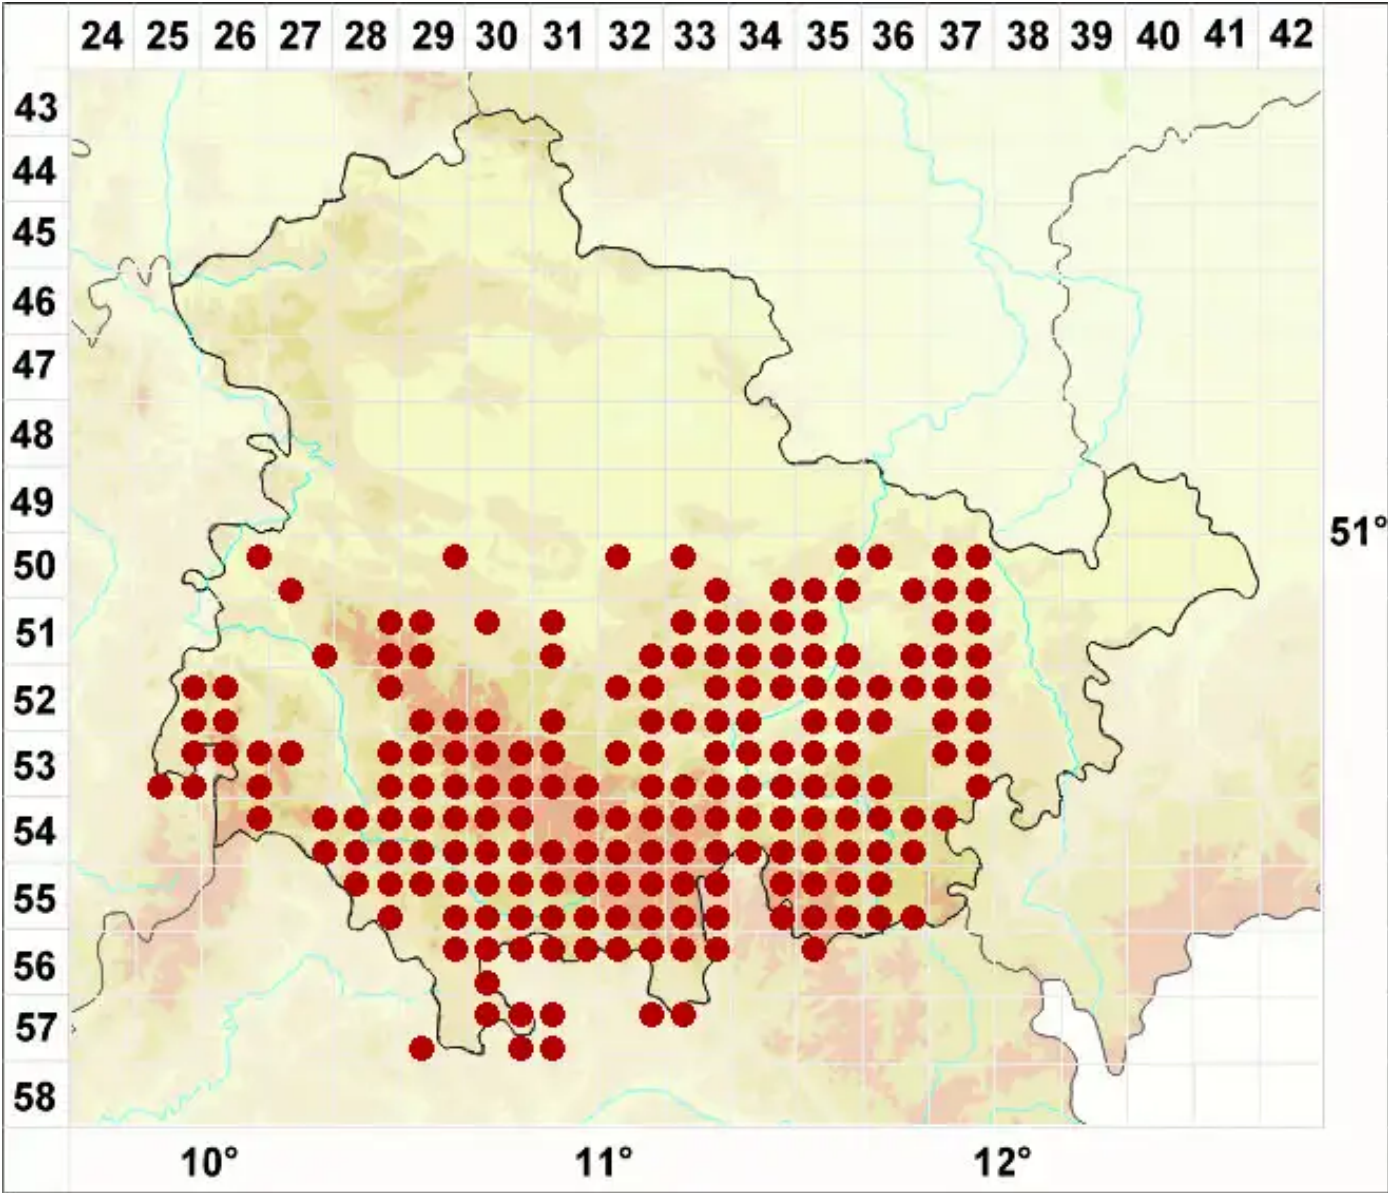

# Lepraria lobificans Nyl.

Legende:

- Symbole:**  
 Ausgefülltes Symbol:  
 Zeitraum von 1980 bis heute (Aktuelle Angabe)  
 Leeres Symbol:  
 Zeitraum vor 1980 (Altangabe)  
 Quadrat: Herbarbeleg