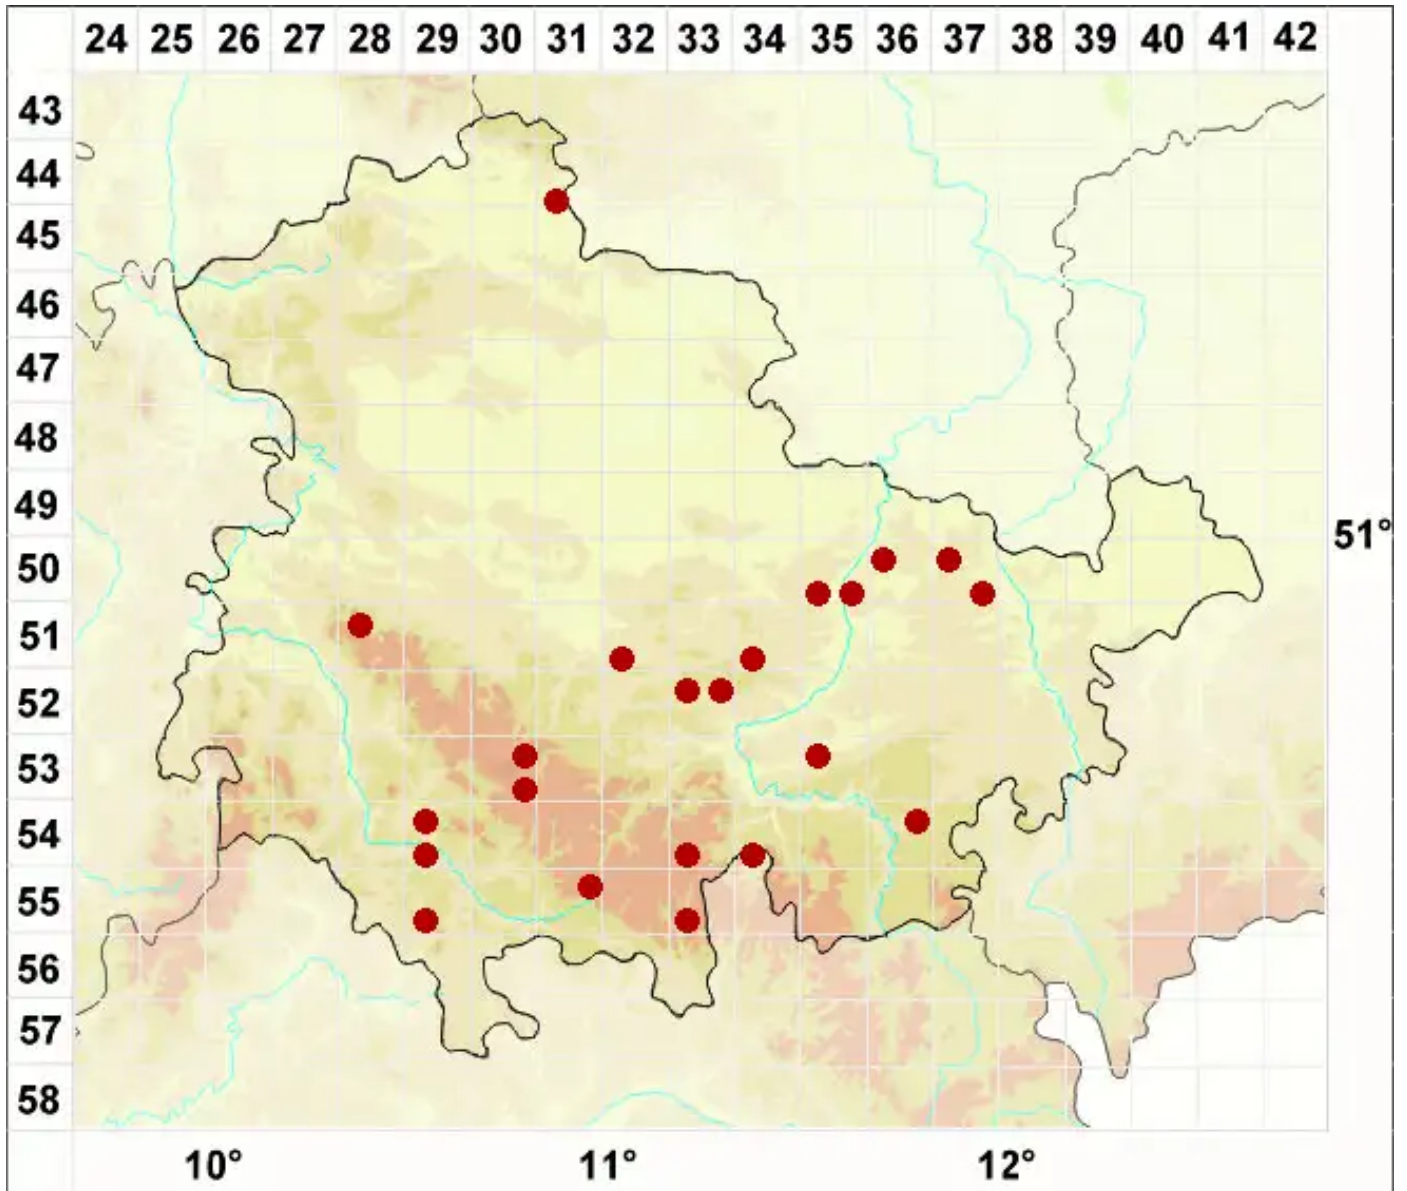

Lepraria eburnea J. R. Laundon

Elfenbein-Staubflechte

Legende:

- Symbole:**
- Ausgefülltes Symbol:
Zeitraum von 1980 bis heute (Aktuelle Angabe)
 - Leeres Symbol:
Zeitraum vor 1980 (Altangabe)
 - Quadrat: Herbarbeleg