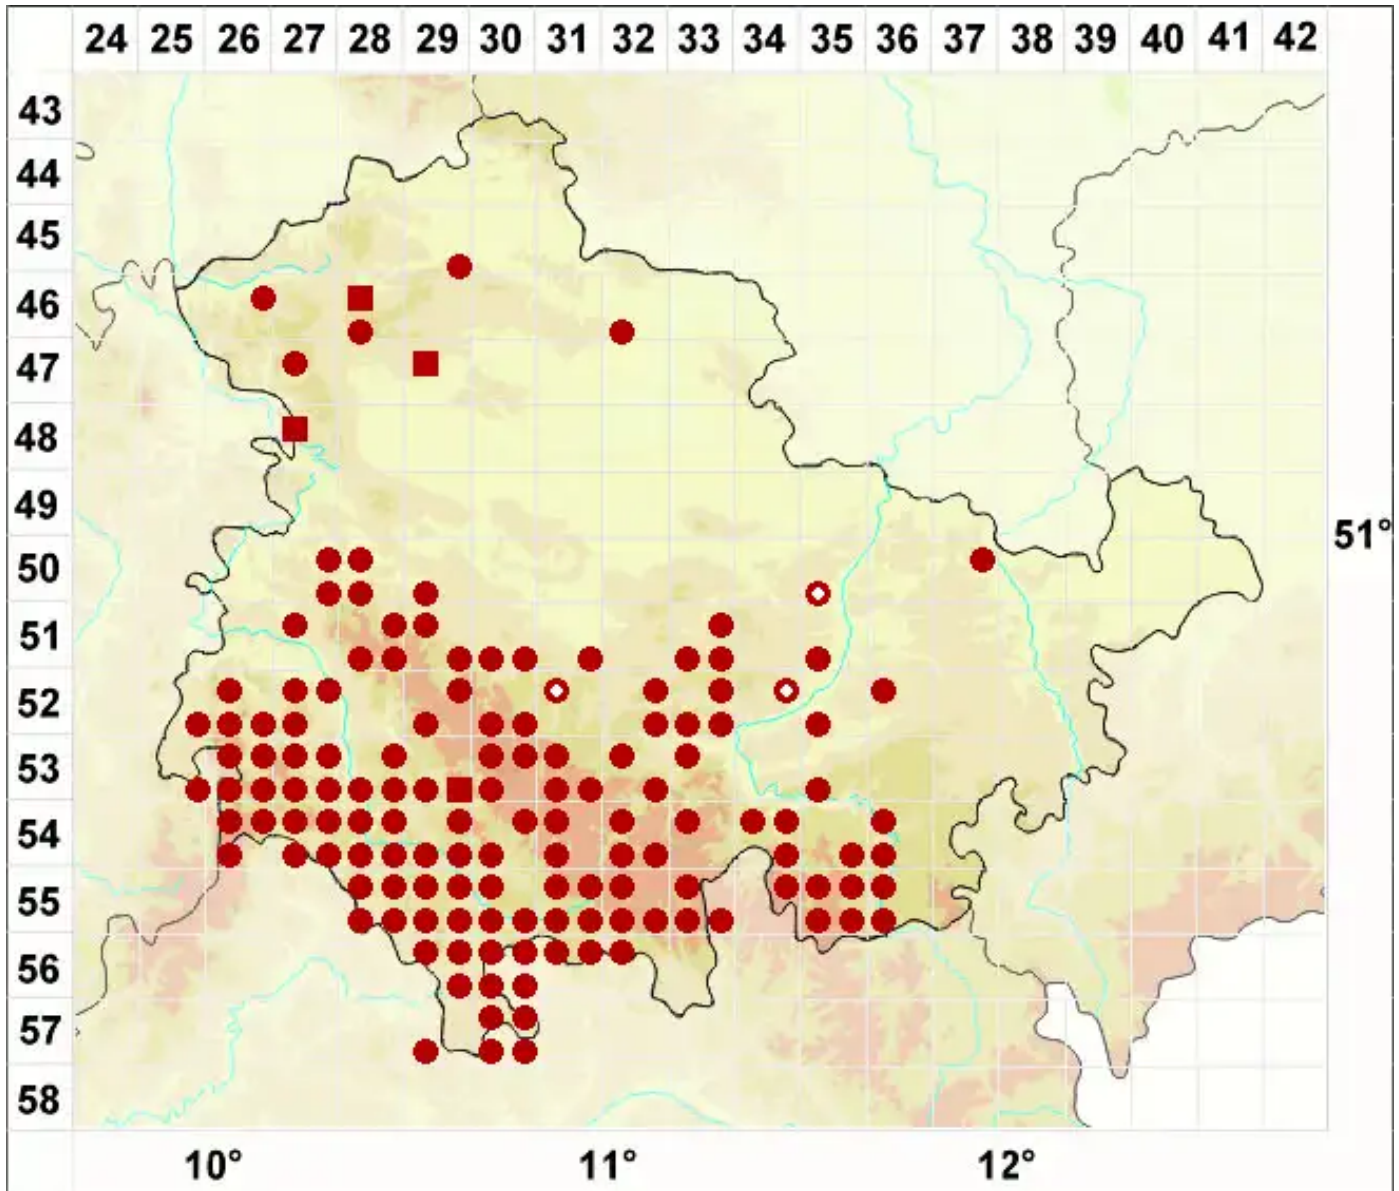

Pertusaria albescens (Huds.) M. Choisy & Werner

Zonierte Porenflechte

Legende:

- Symbole:**
- Ausgefülltes Symbol:
Zeitraum von 1980 bis heute (Aktuelle Angabe)
 - Leeres Symbol:
Zeitraum vor 1980 (Altangabe)
 - Quadrat: Herbarbeleg