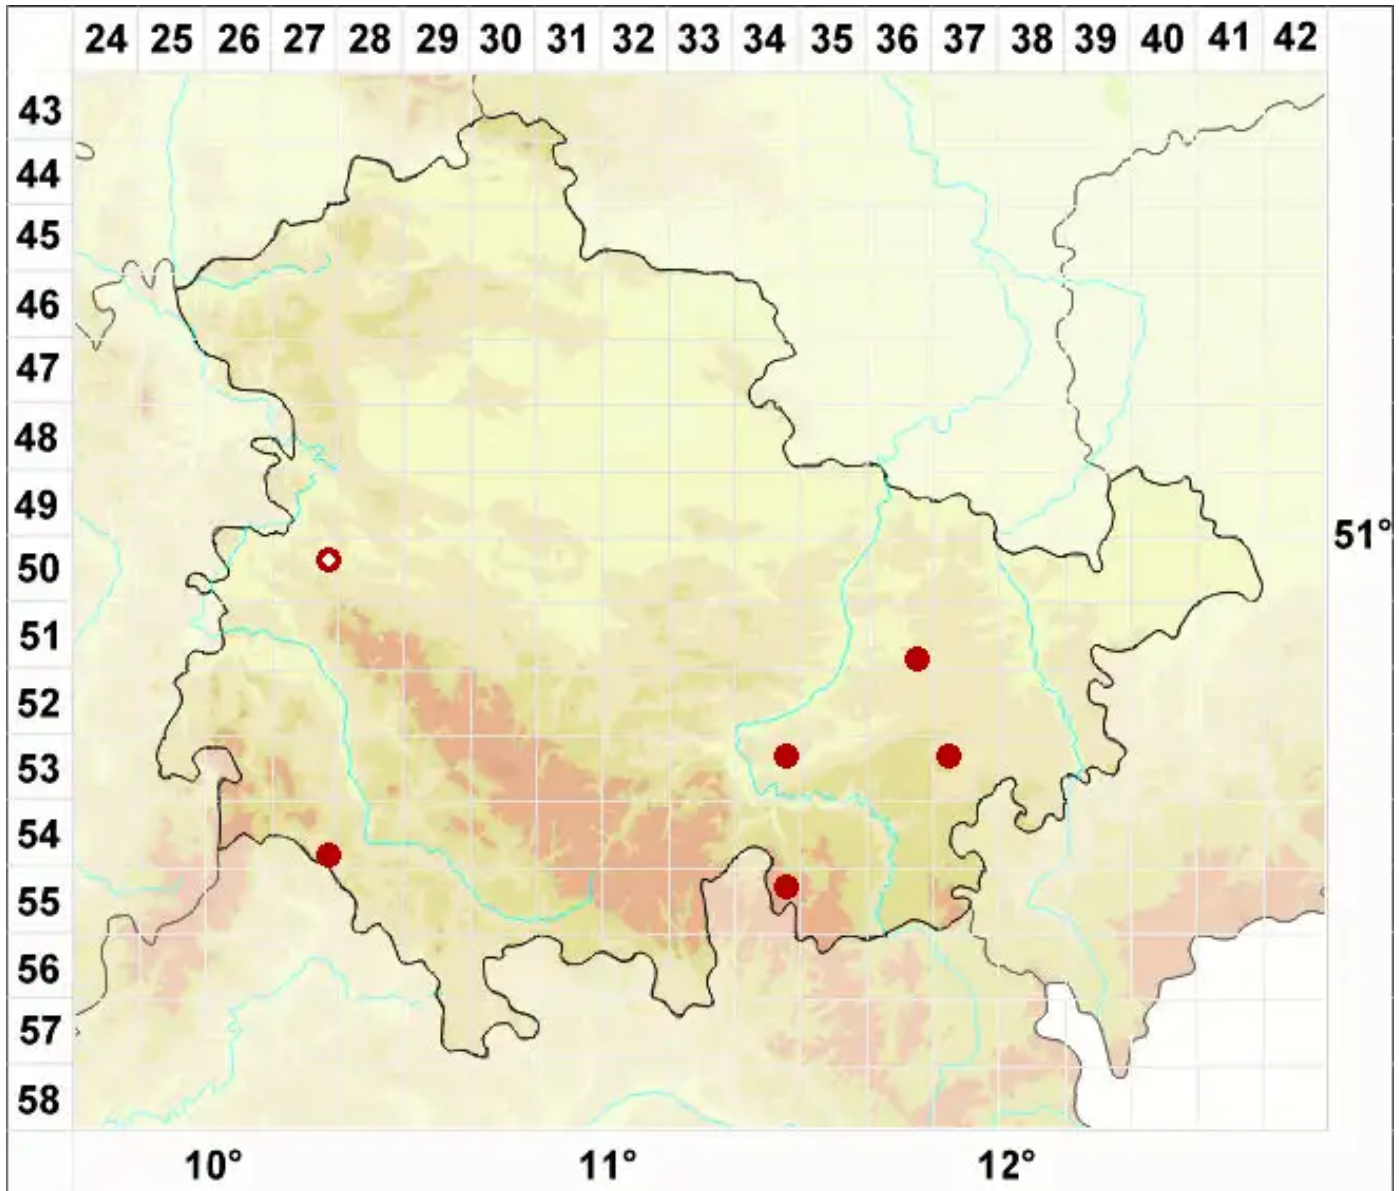

# Lempholemma polyanthes (Bernh.) Malme

Vielfruchtige Schleimflechte

Legende:

**Symbole:**

Ausgefülltes Symbol:  
Zeitraum von 1980 bis heute (Aktuelle Angabe)

Leeres Symbol:  
Zeitraum vor 1980 (Altangabe)

Quadrat: Herbarbeleg