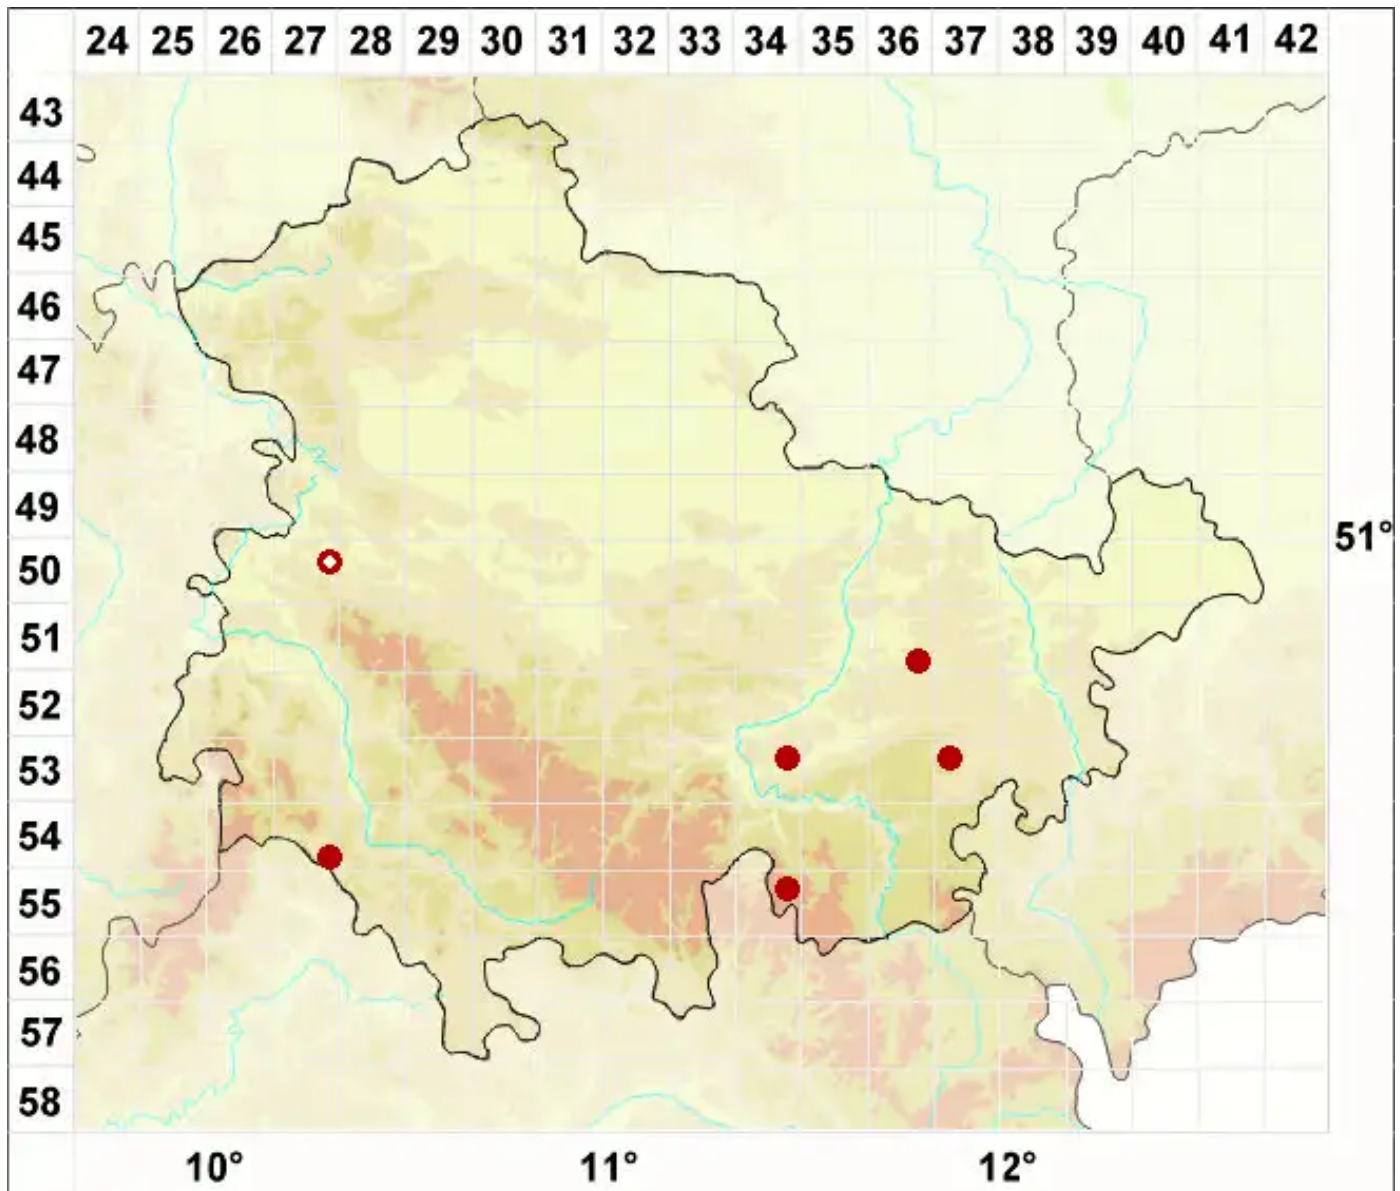

# Lempholemma polyanthes (Bernh.) Malme

Vielfruchtige Schleimflechte

Legende:

**Symbole:**  
Ausgefülltes Symbol:  
Zeitraum von 1980 bis heute (Aktuelle Angabe)  
Leeres Symbol:  
Zeitraum vor 1980 (Altangabe)  
Quadrat: Herbarbeleg