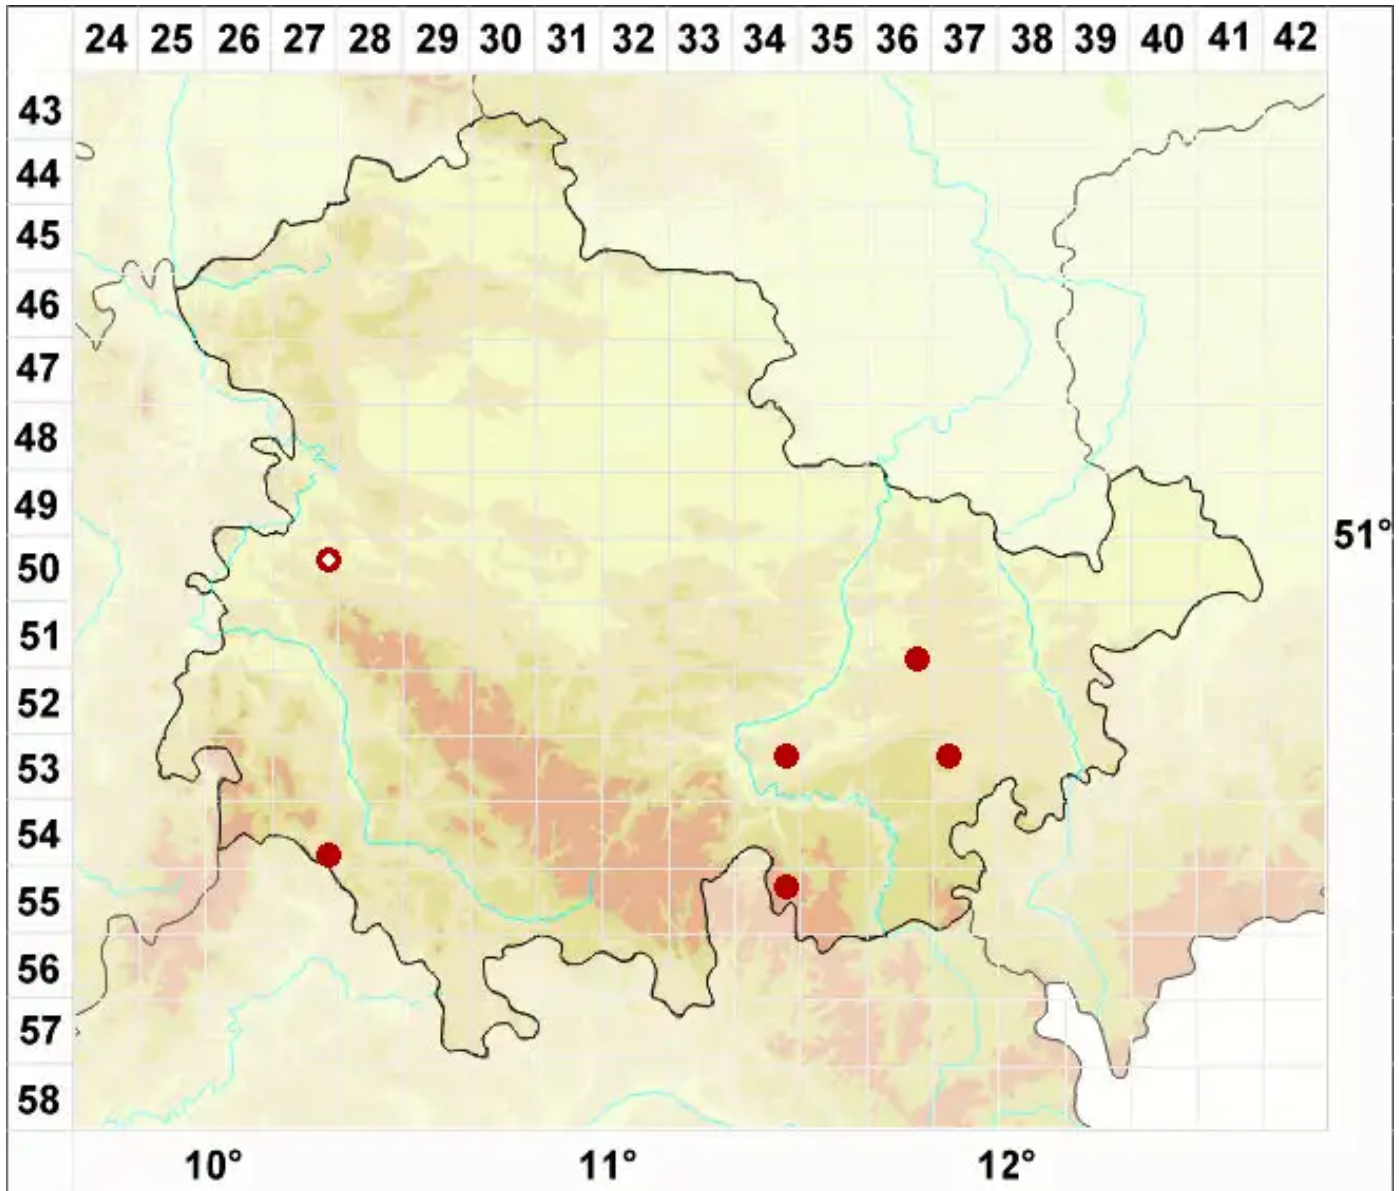

Lempholemma polyanthes (Bernh.) Malme

Vielfruchtige Schleimflechte

Legende:

Symbole:

Ausgefülltes Symbol:
Zeitraum von 1980 bis heute (Aktuelle Angabe)

Leeres Symbol:
Zeitraum vor 1980 (Altangabe)

Quadrat: Herbarbeleg