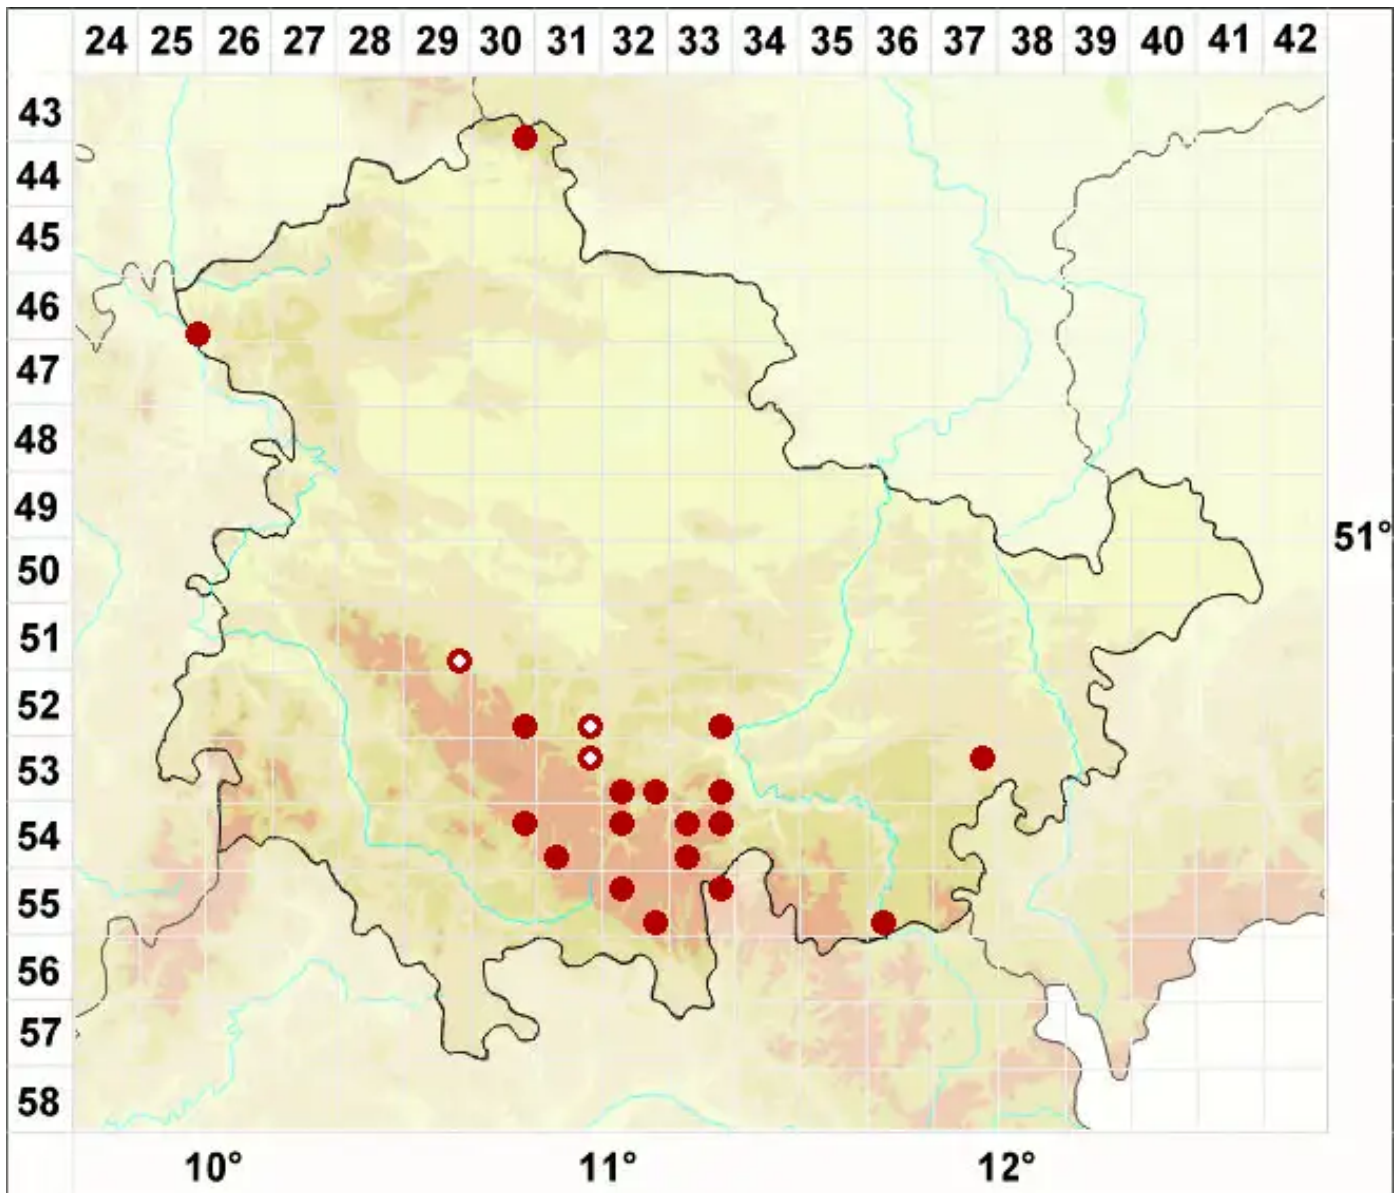

Micarea erratica (Körb.) Hertel, Rambold & Pietschm.

Legende:

- Symbole:**
Ausgefülltes Symbol:
Zeitraum von 1980 bis heute (Aktuelle Angabe)
Leeres Symbol:
Zeitraum vor 1980 (Altangabe)
Quadrat: Herbarbeleg