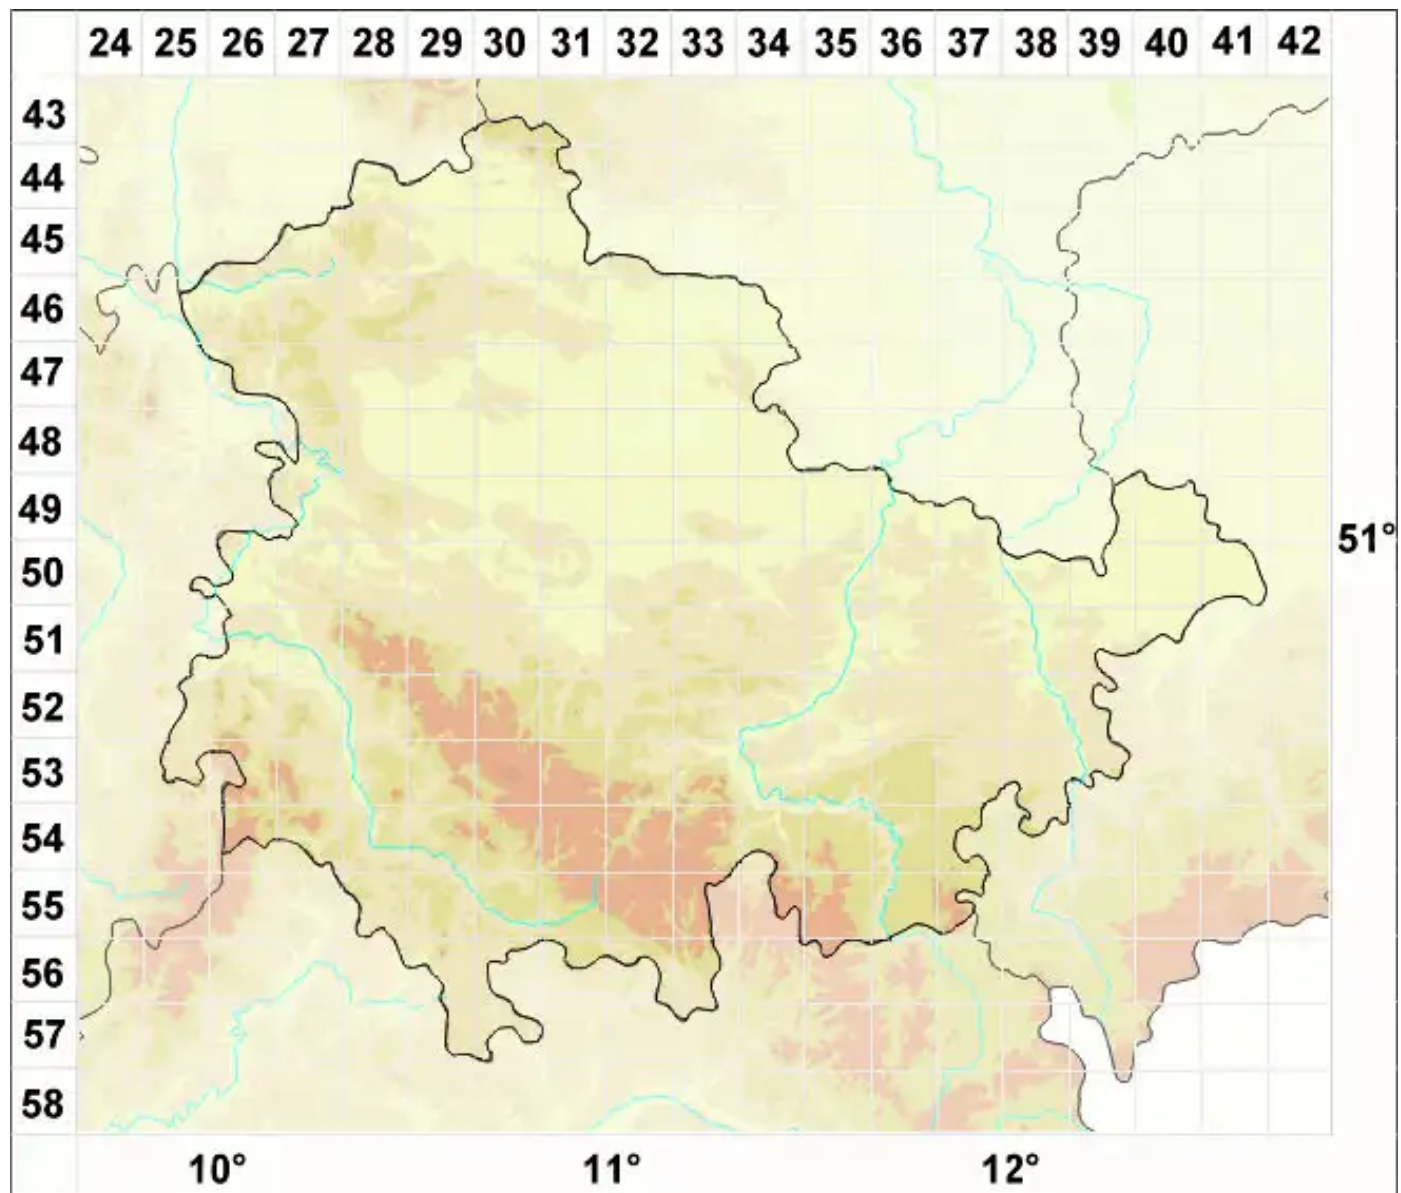

# Lecidella wulfenii (Hepp) Körb.

Wulfens Schwarznapfflechte

Legende:

**Symbole:**

Ausgefülltes Symbol:  
Zeitraum von 1980 bis heute (Aktuelle Angabe)

Leeres Symbol:  
Zeitraum vor 1980 (Altangabe)

Quadrat: Herbarbeleg