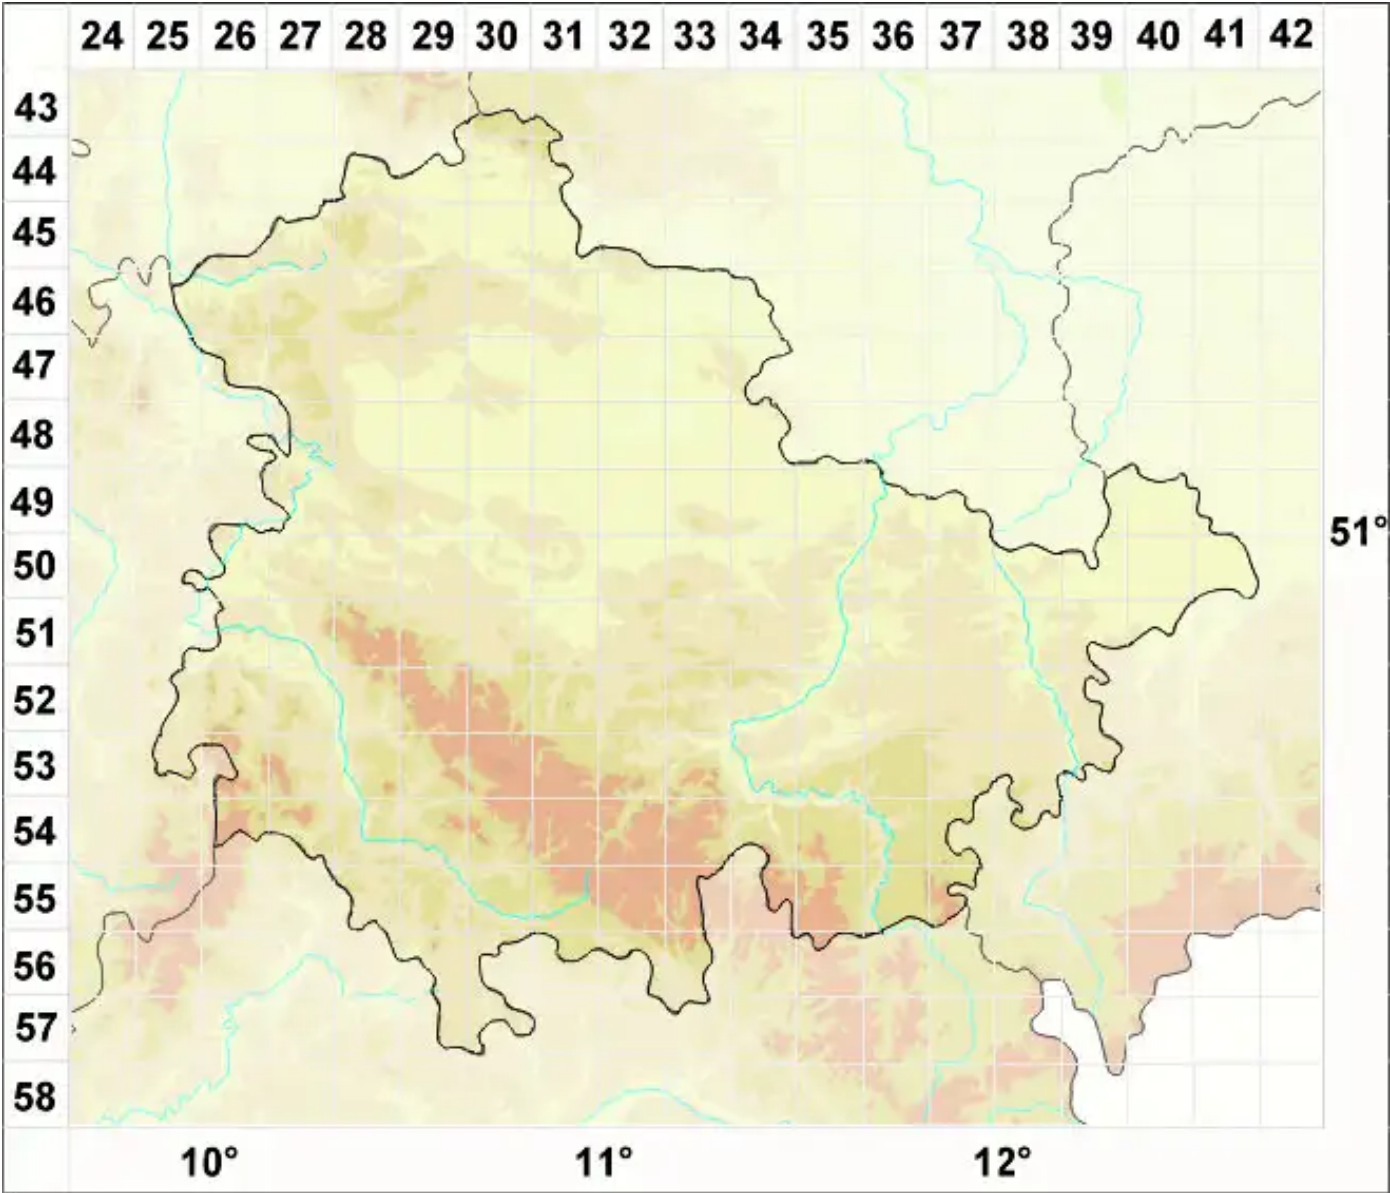

# Lecidella viridans (Flot.) Körb.

Grünliche Schwarznappflechte

Legende:

- Symbole:**
- Ausgefülltes Symbol:  
Zeitraum von 1980 bis heute (Aktuelle Angabe)
  - Leeres Symbol:  
Zeitraum vor 1980 (Altangabe)
  - Quadrat: Herbarbeleg