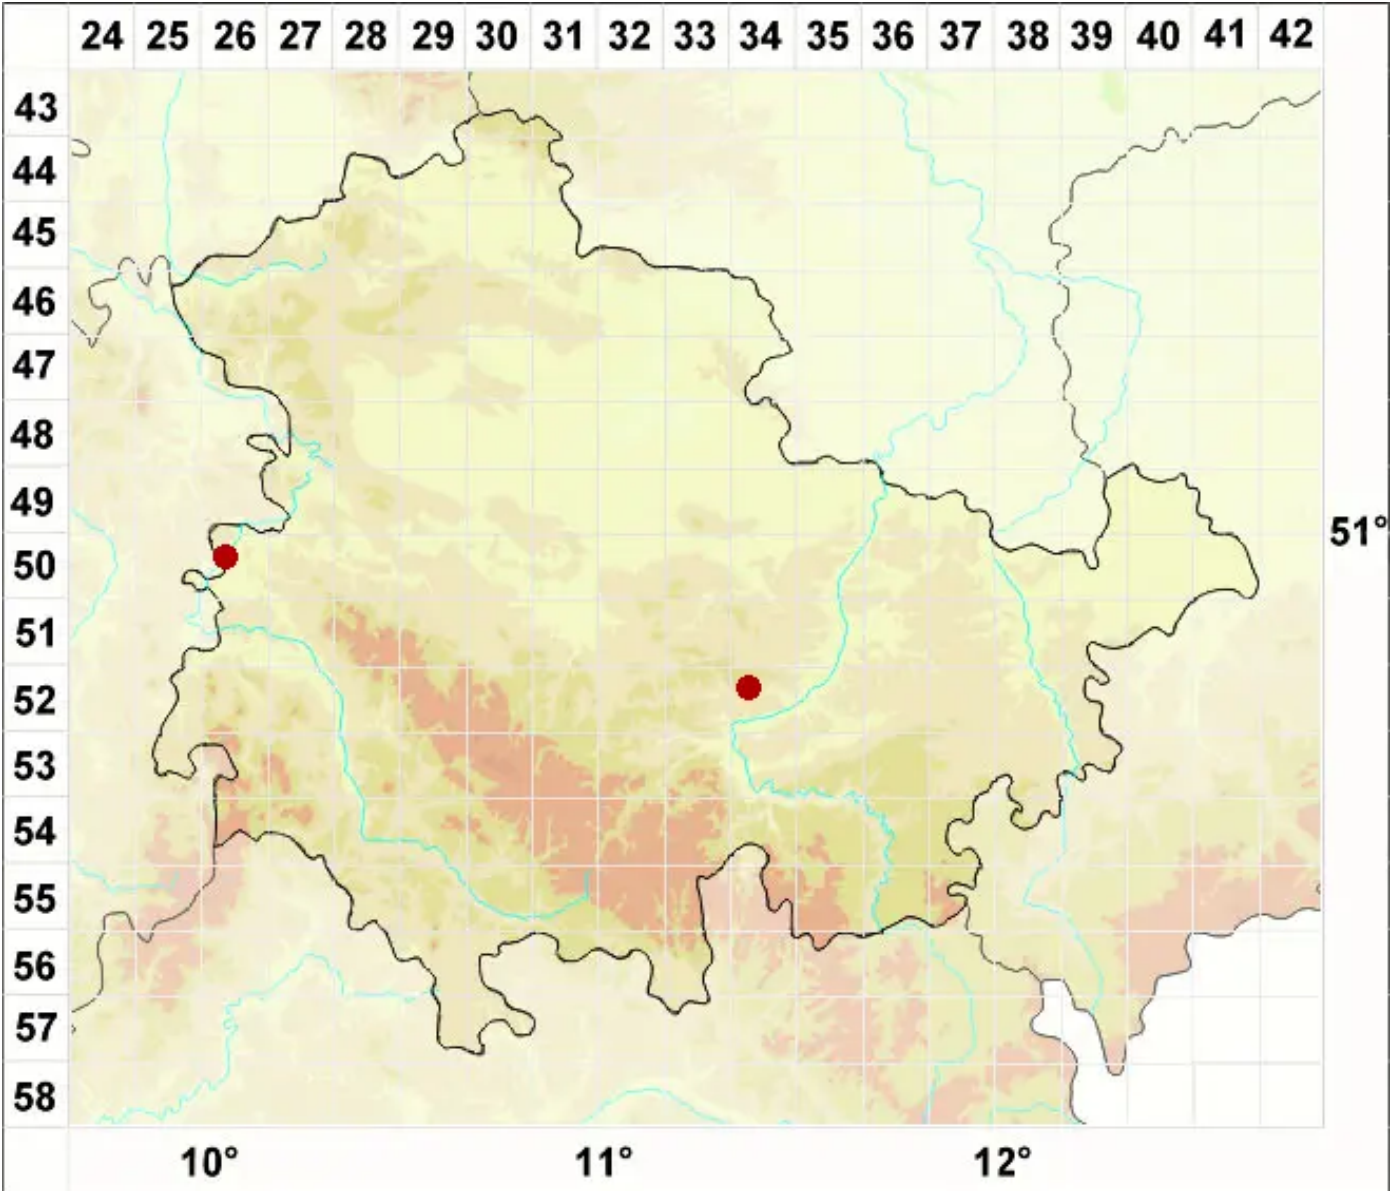

Lecidella subviridis Tønsberg

Gelbgrüne Schwarznappflechte

Legende:

- Symbole:**
Ausgefülltes Symbol:
Zeitraum von 1980 bis heute (Aktuelle Angabe)
Leeres Symbol:
Zeitraum vor 1980 (Altangabe)
Quadrat: Herbarbeleg