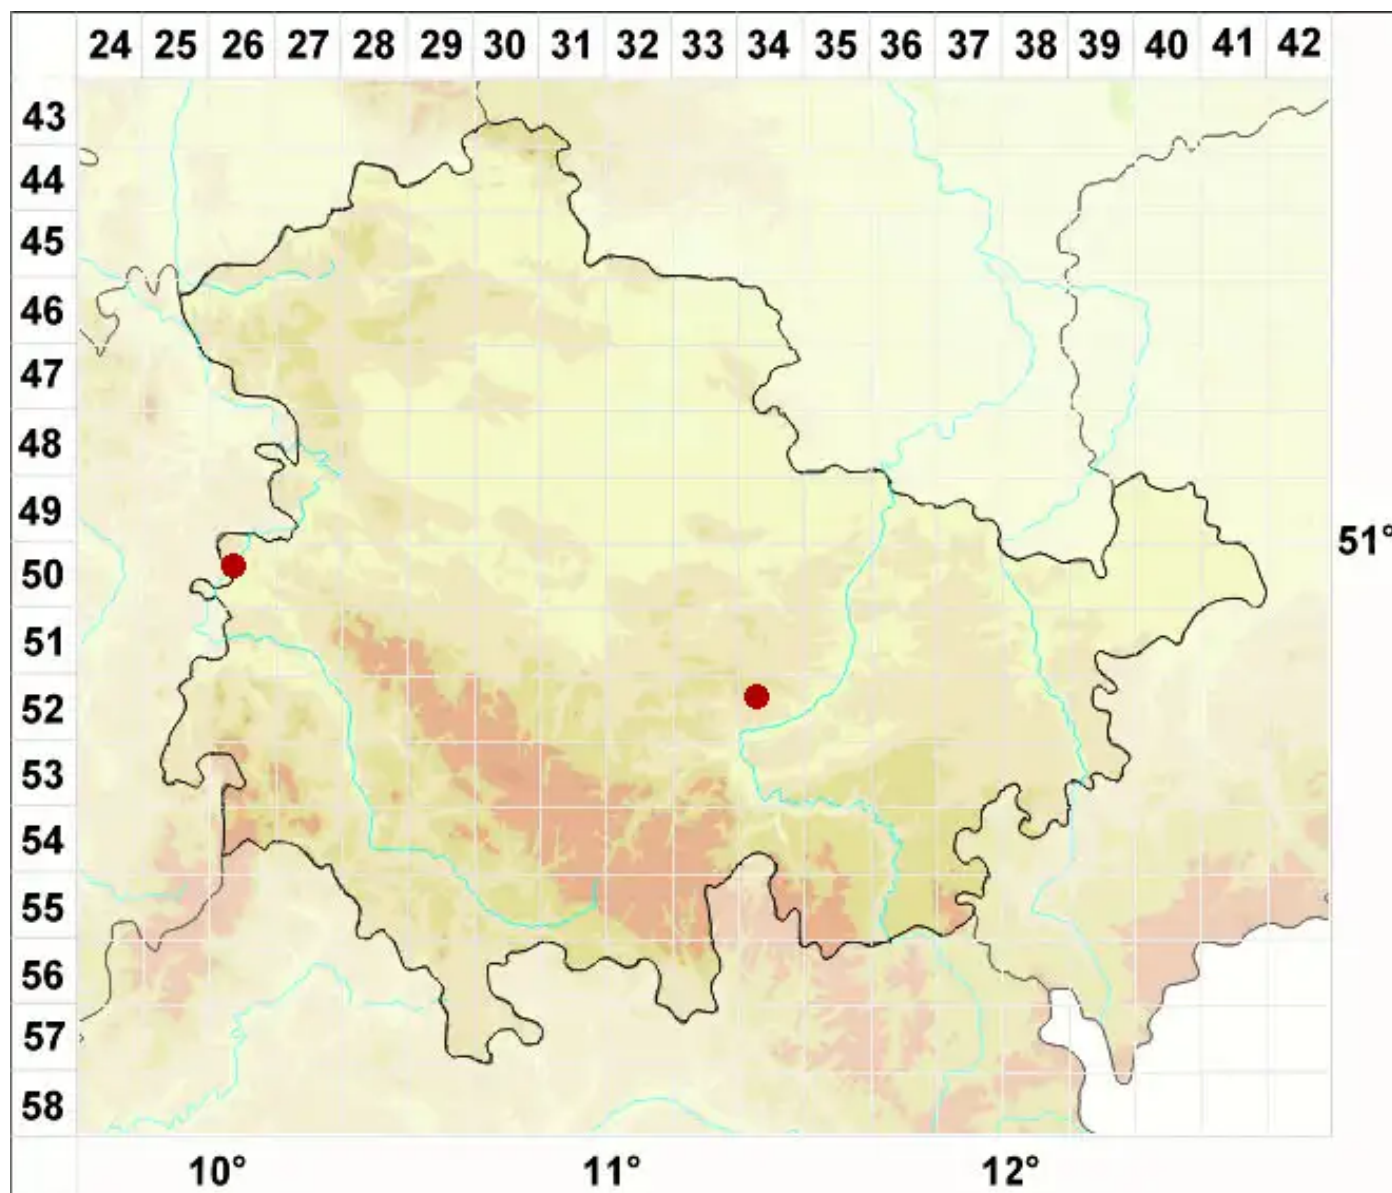

Lecidella subviridis Tønsberg

Gelbgrüne Schwarznappflechte

Legende:

Symbole:

Ausgefülltes Symbol:
Zeitraum von 1980 bis heute (Aktuelle Angabe)

Leeres Symbol:
Zeitraum vor 1980 (Altangabe)

Quadrat: Herbarbeleg