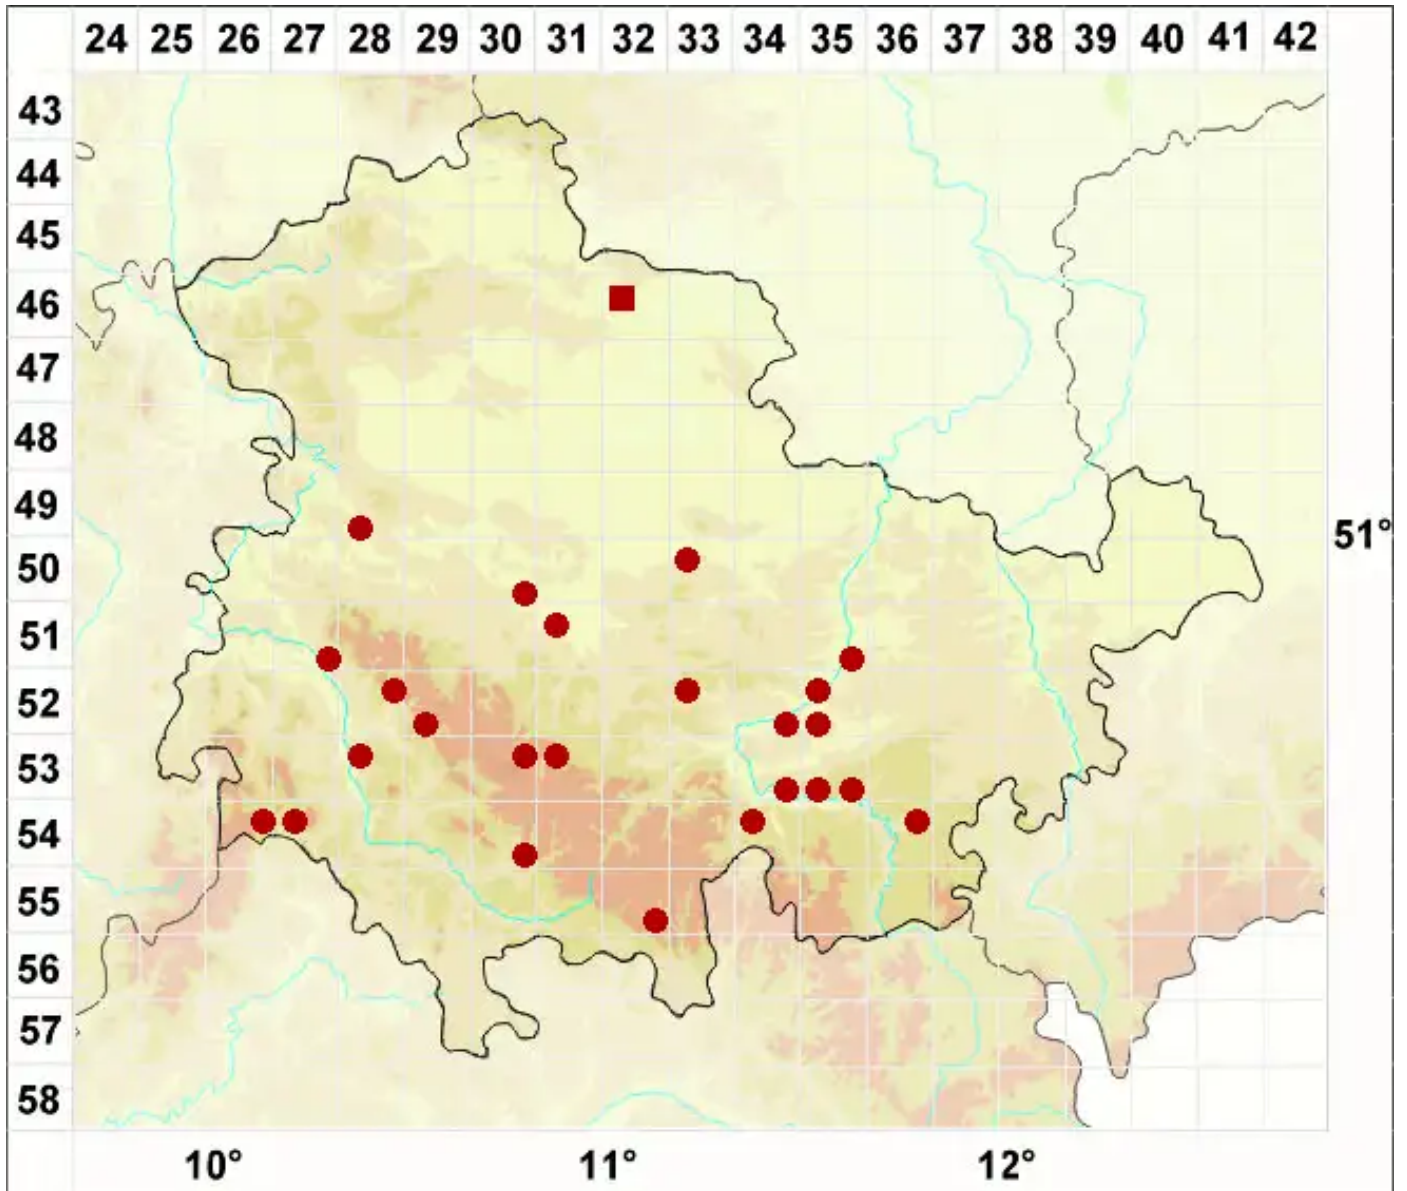

Lecidella scabra (Taylor) Hertel & Leuckert

Raue Schwarznäpflechte

Legende:

- Symbole:**
- Ausgefülltes Symbol:
Zeitraum von 1980 bis heute (Aktuelle Angabe)
 - Leeres Symbol:
Zeitraum vor 1980 (Altangabe)
 - Quadrat: Herbarbeleg