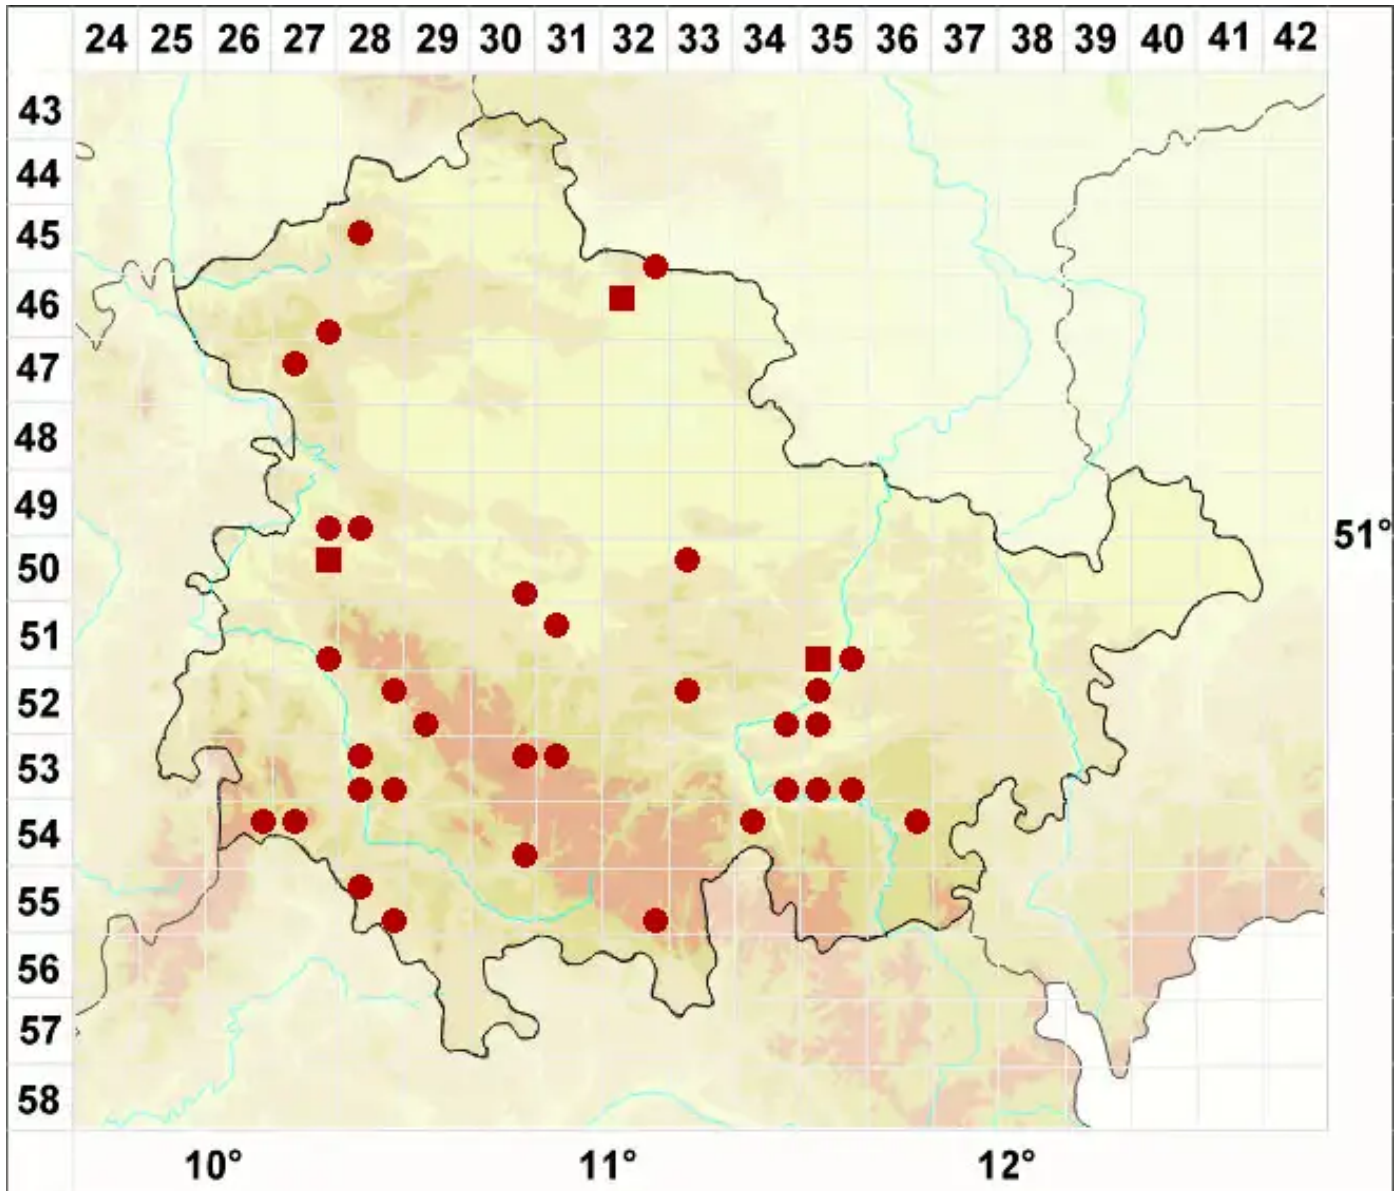

Lecidella scabra (Taylor) Hertel & Leuckert

Raue Schwarznäpflechte

Legende:

Symbole:
Ausgefülltes Symbol:
Zeitraum von 1980 bis heute (Aktuelle Angabe)
Leeres Symbol:
Zeitraum vor 1980 (Altangabe)
Quadrat: Herbarbeleg