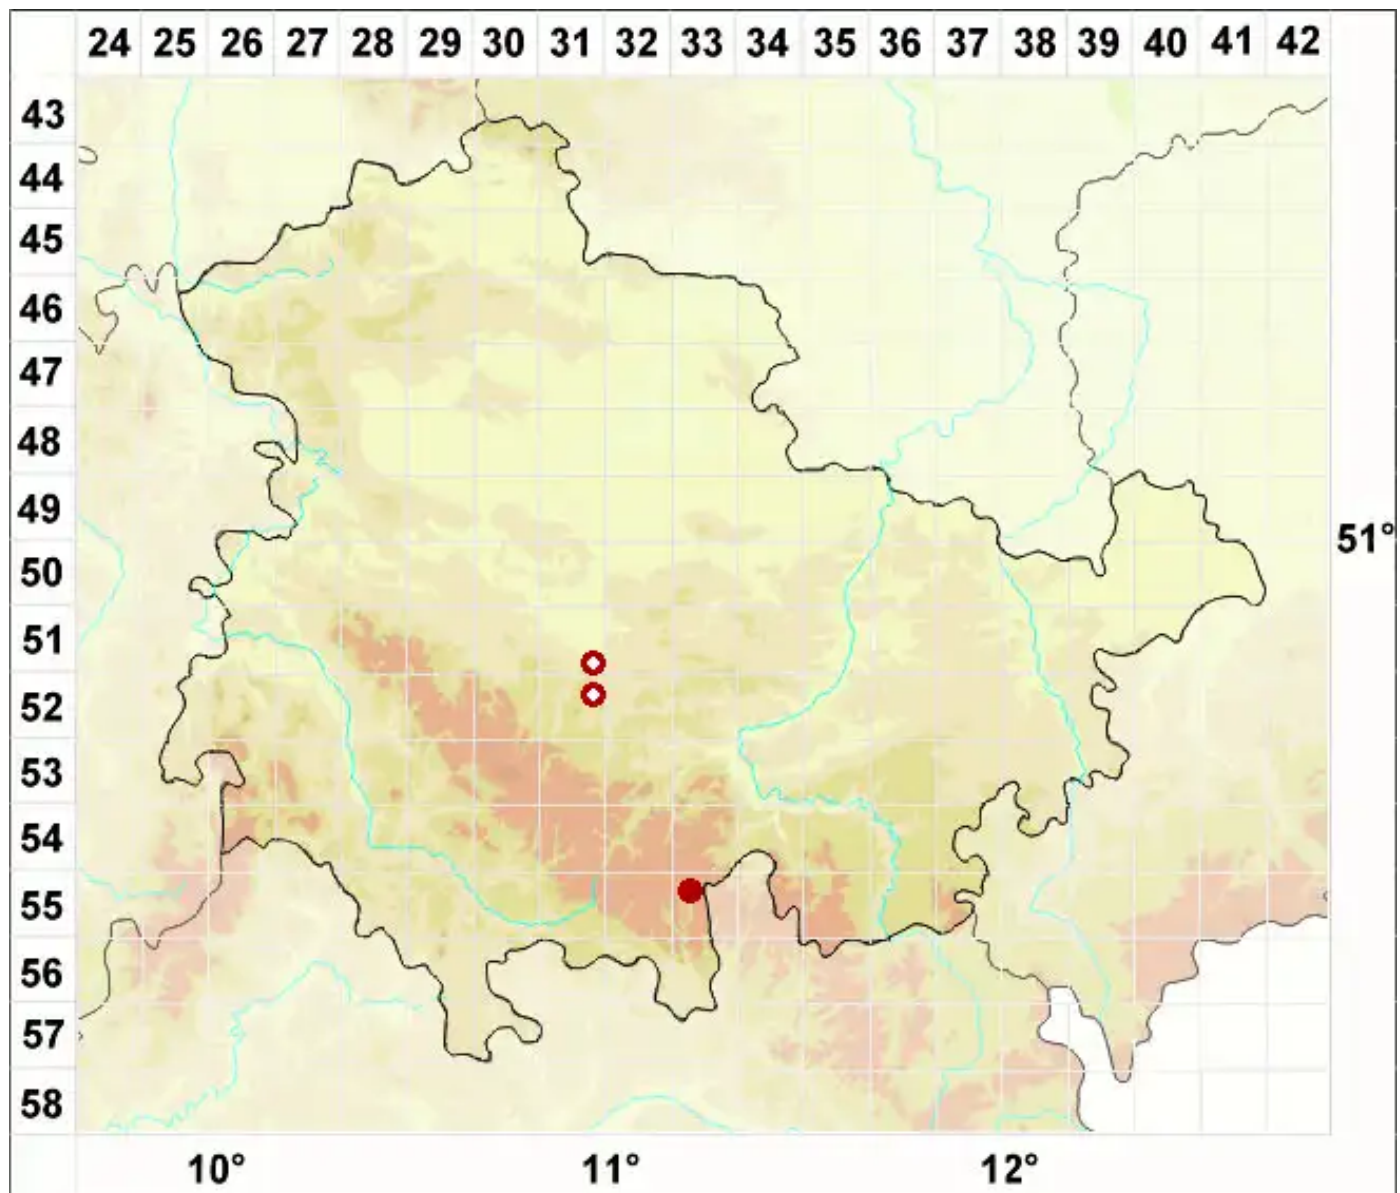

Lecidella pulveracea (Schaer.) P. Syd.

Pulverige Schwarznappflechte

Legende:

Symbole:

Ausgefülltes Symbol:
Zeitraum von 1980 bis heute (Aktuelle Angabe)

Leeres Symbol:
Zeitraum vor 1980 (Altangabe)

Quadrat: Herbarbeleg