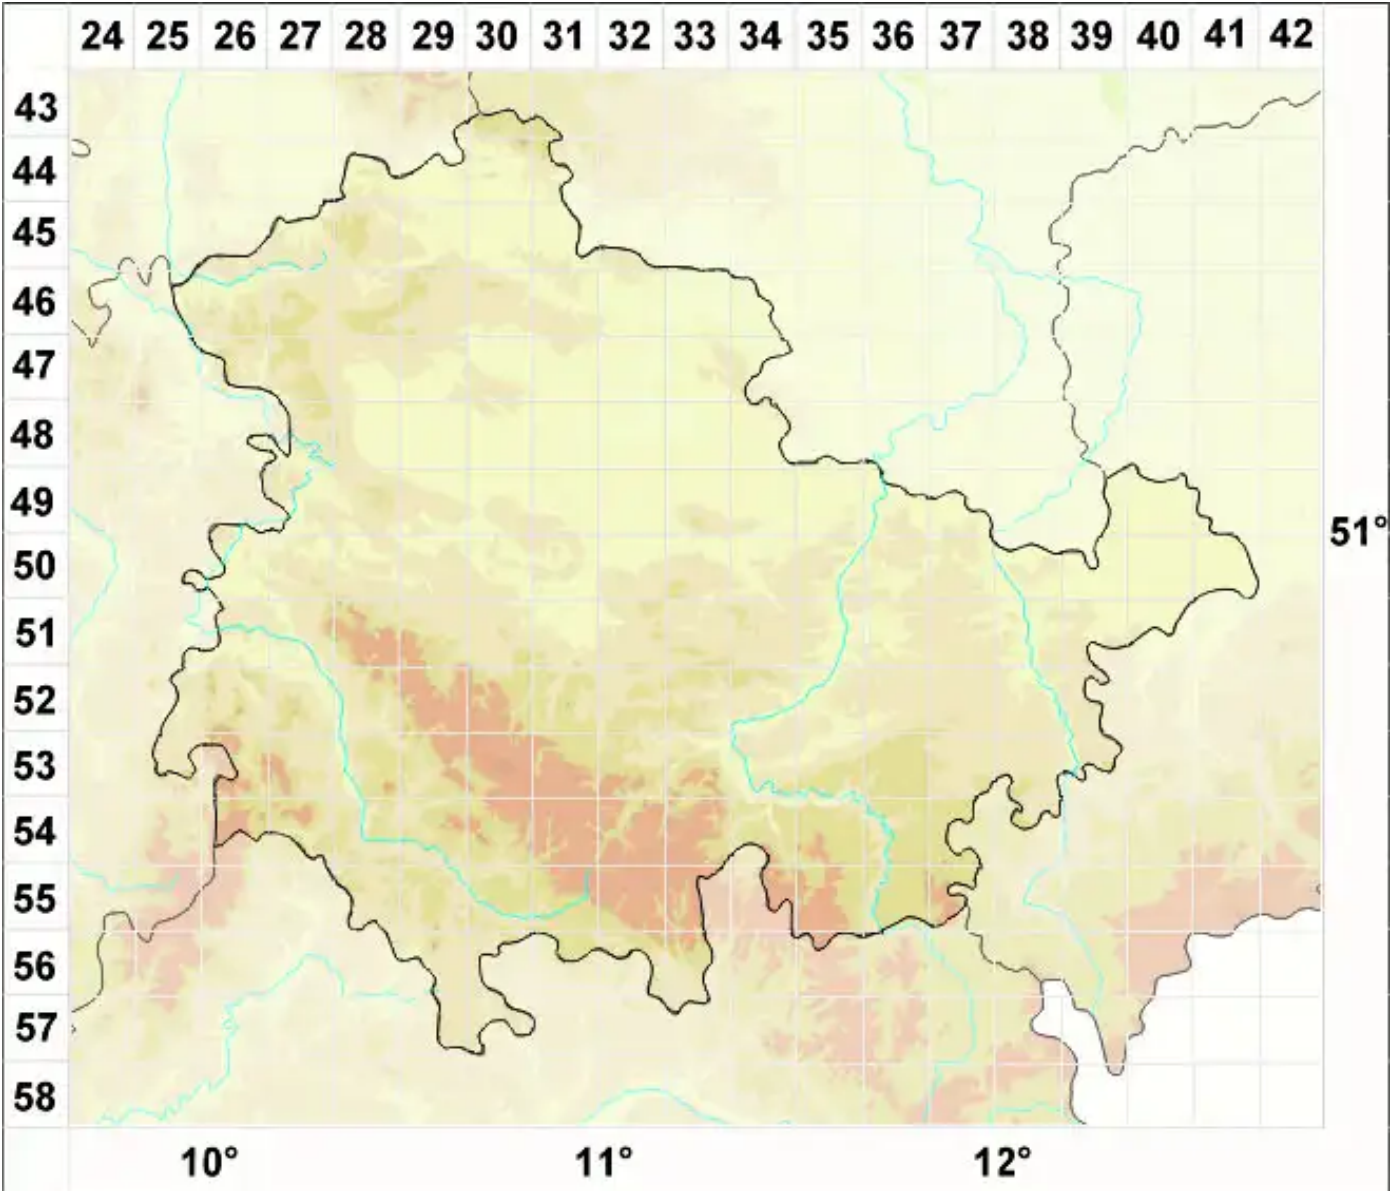

Lecidella Körb.

Schwarznapfflechten

Legende:

- Symbole:**
- Ausgefülltes Symbol:
Zeitraum von 1980 bis heute (Aktuelle Angabe)
 - Leeres Symbol:
Zeitraum vor 1980 (Altangabe)
 - Quadrat: Herbarbeleg