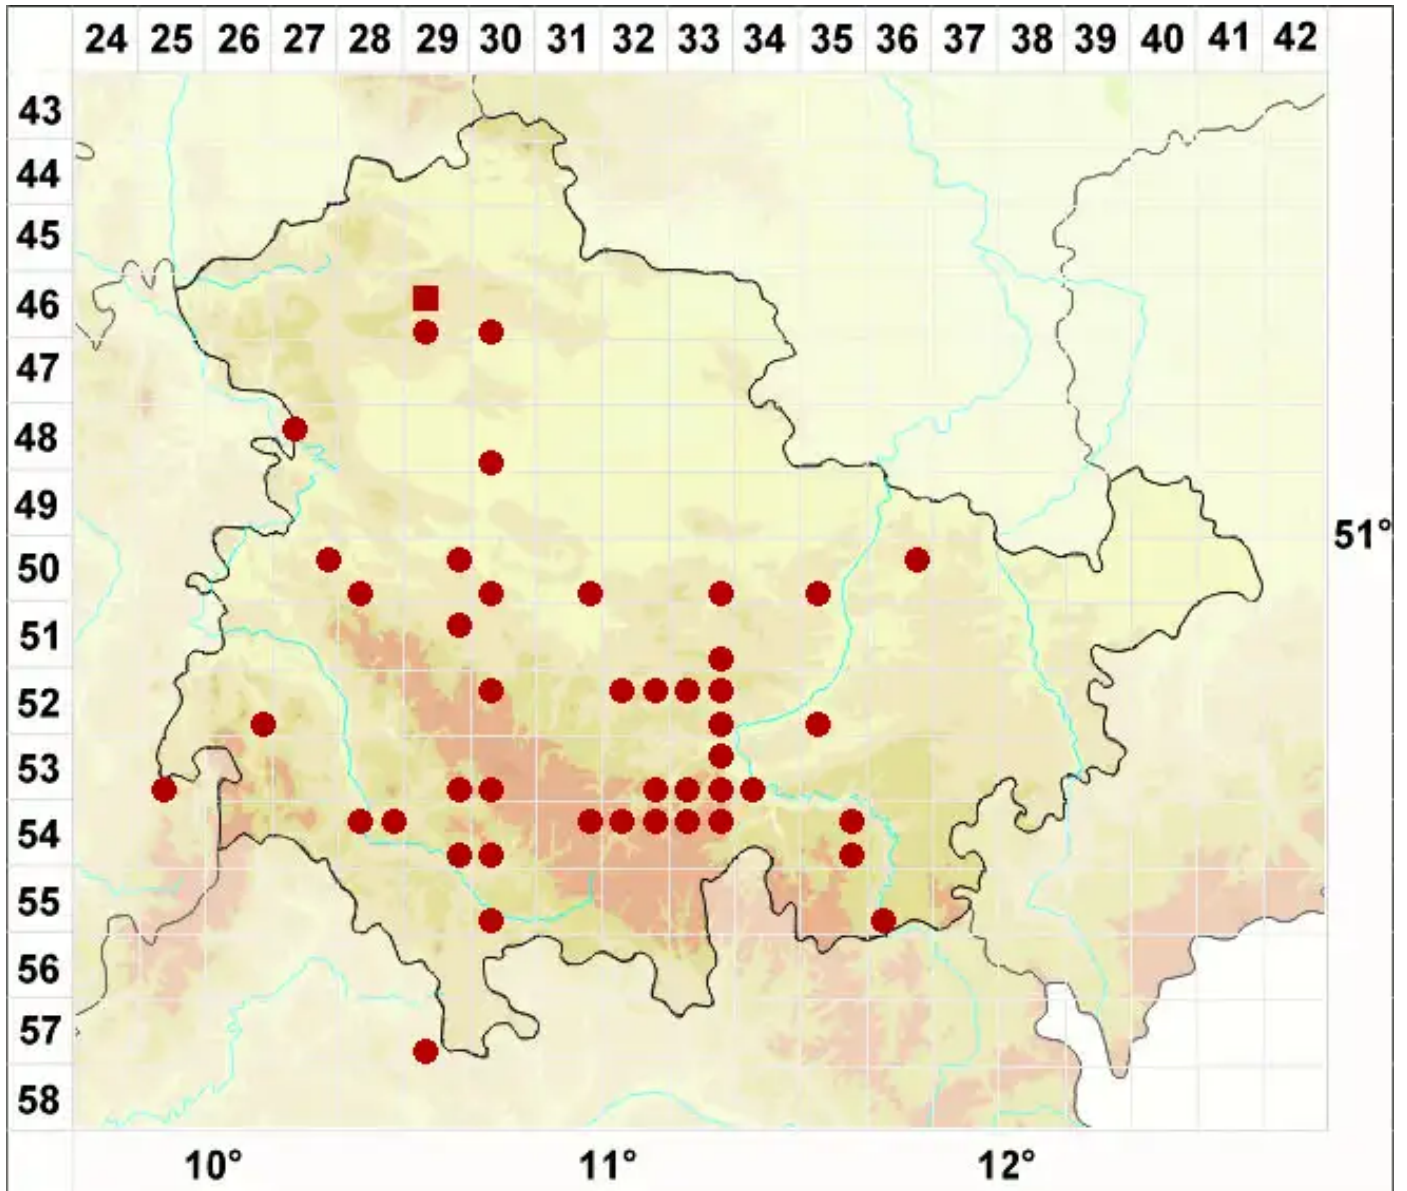

# Lecidella flavosorediata (Vizda) Hertel & Leuckert

Gelbmehlige Schwarznapfflechte

Legende:

- Symbole:**
- Ausgefülltes Symbol:  
Zeitraum von 1980 bis heute (Aktuelle Angabe)
  - Leeres Symbol:  
Zeitraum vor 1980 (Altangabe)
  - Quadrat: Herbarbeleg