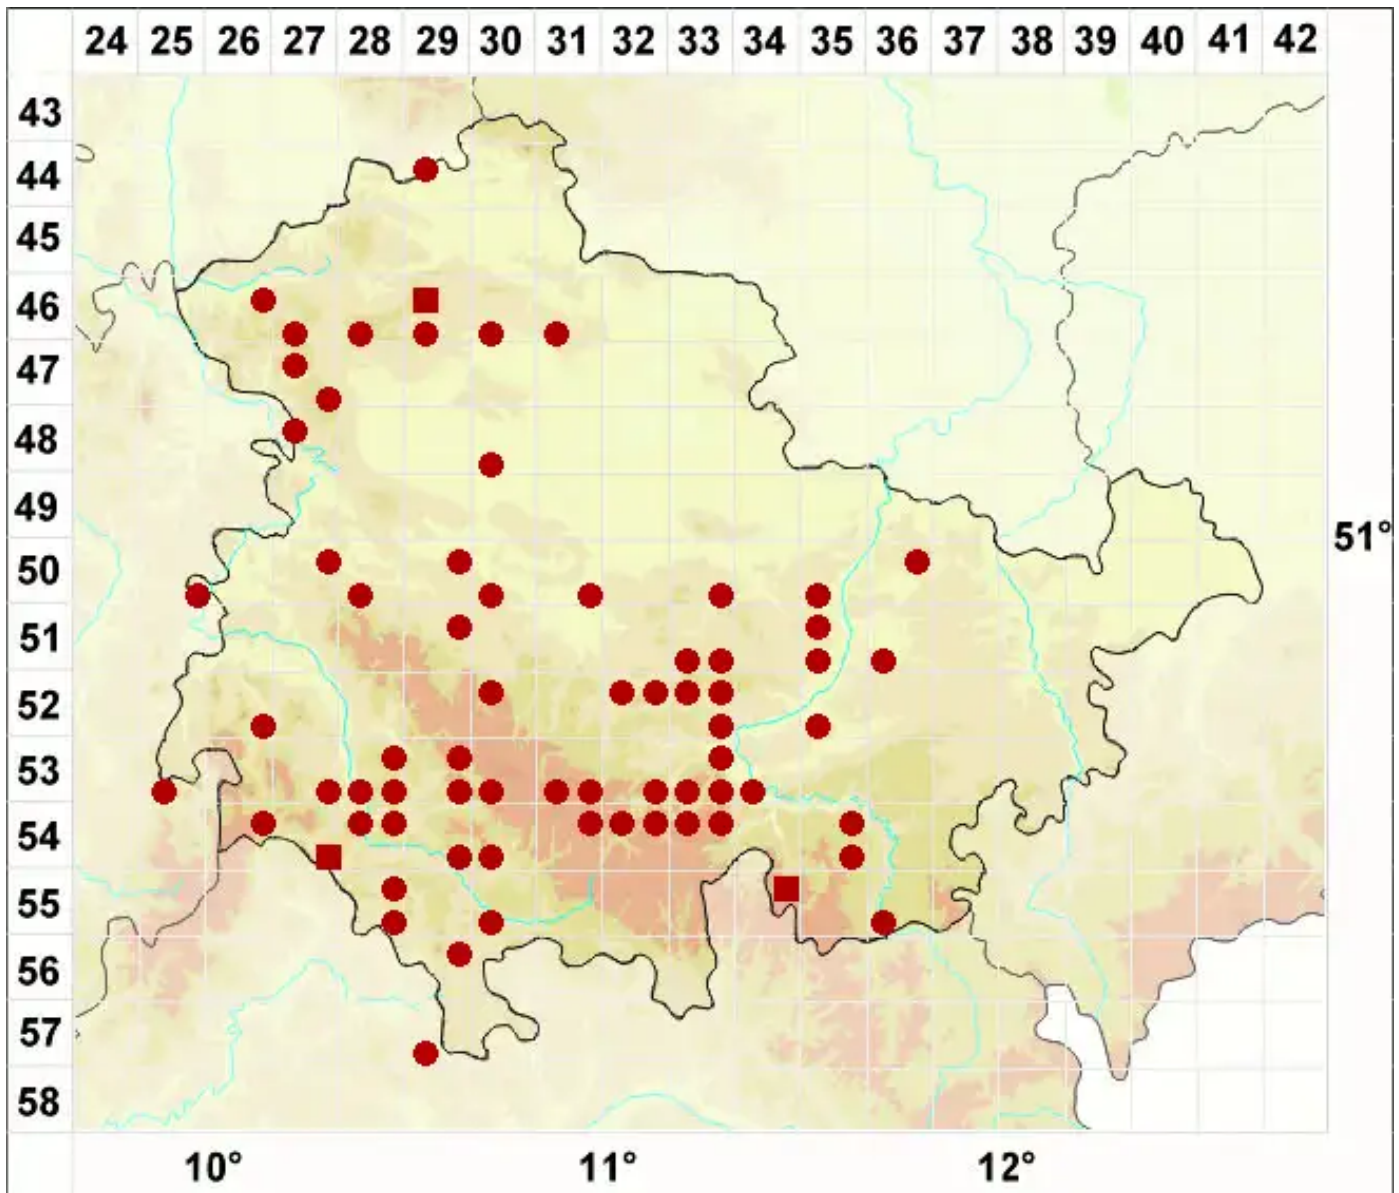

Lecidella flavosorediata (Vězda) Hertel & Leuckert

Gelbmehlige Schwarznapfflechte

Legende:

- Symbole:**
- Ausgefülltes Symbol:
Zeitraum von 1980 bis heute (Aktuelle Angabe)
 - Leeres Symbol:
Zeitraum vor 1980 (Altangabe)
 - Quadrat: Herbarbeleg