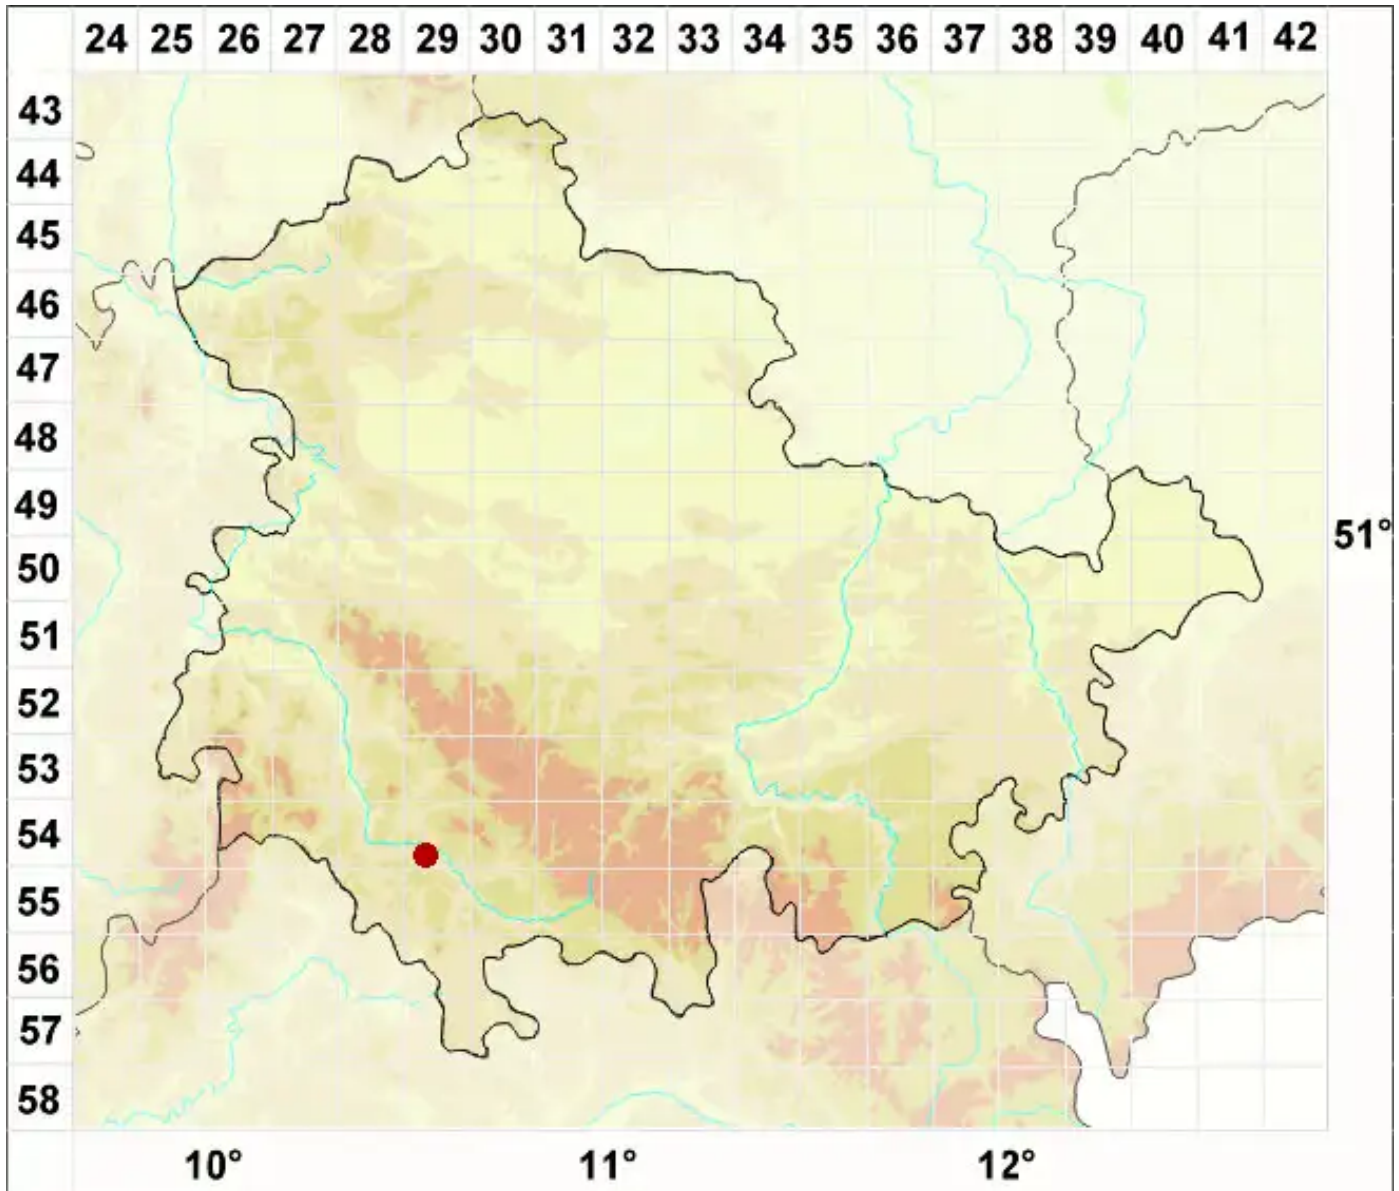

# Lecidella euphorea (Flörke) Hertel

Verkannte Schwarznapfflechte

Legende:

**Symbole:**

Ausgefülltes Symbol:  
Zeitraum von 1980 bis heute (Aktuelle Angabe)

Leeres Symbol:  
Zeitraum vor 1980 (Altangabe)

Quadrat: Herbarbeleg