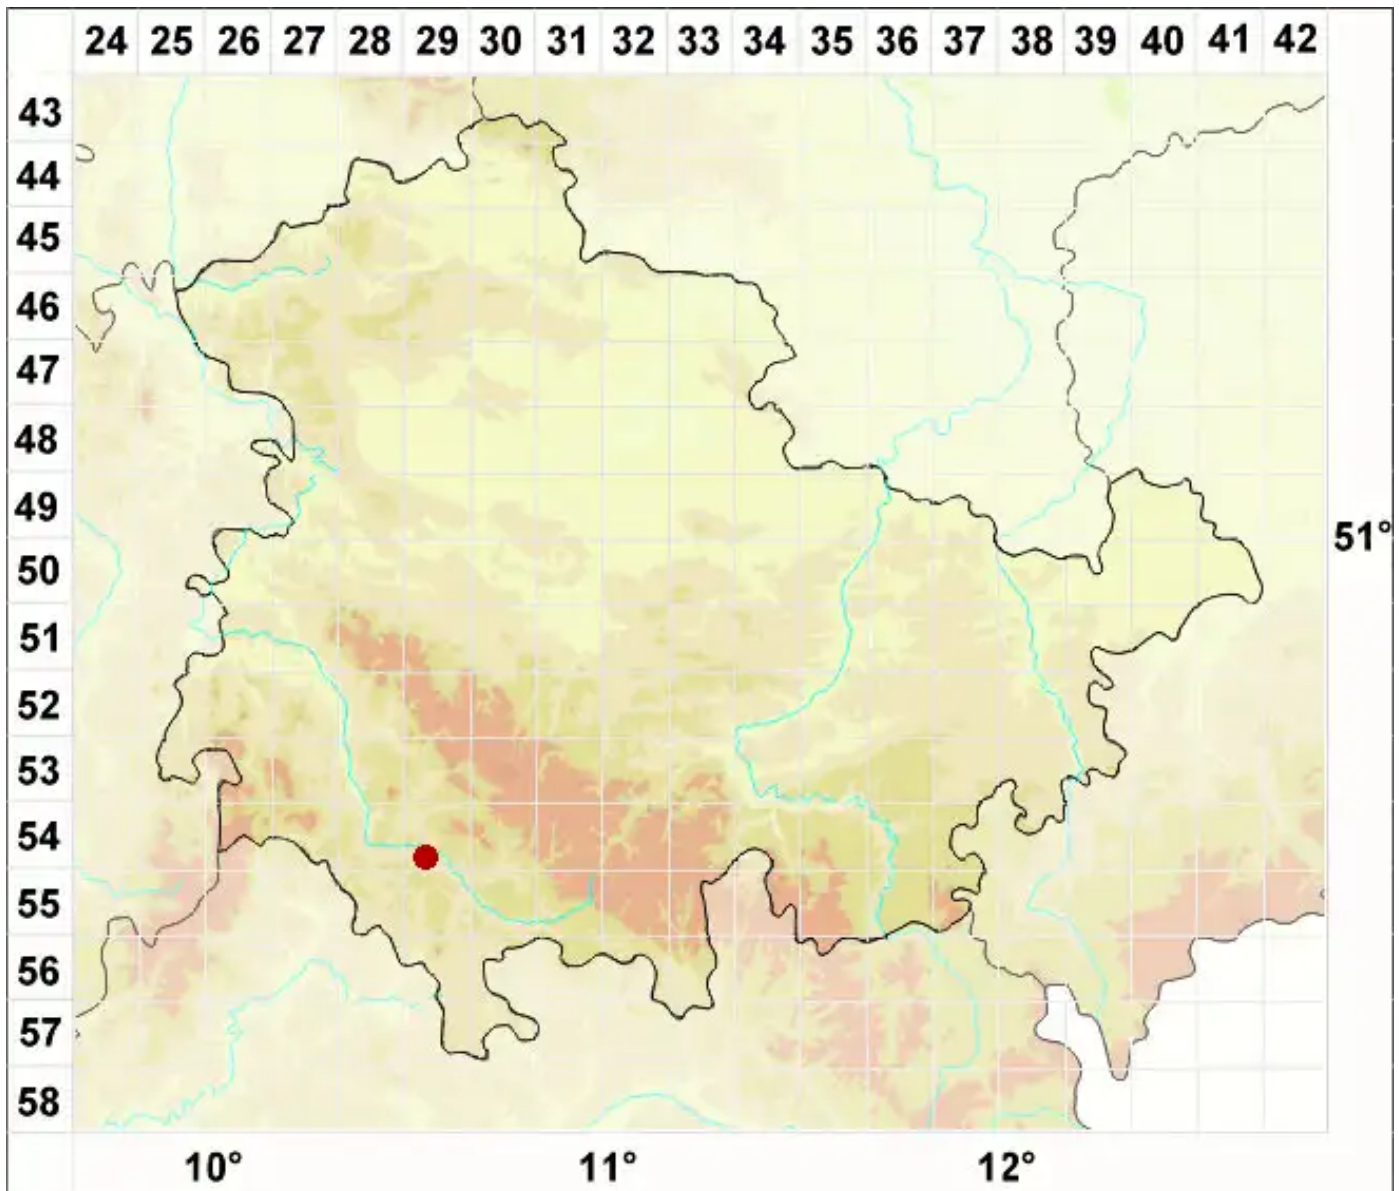

Lecidella euphorea (Flörke) Hertel

Verkannte Schwarznapfflechte

Legende:

- Symbole:**
- Ausgefülltes Symbol:
Zeitraum von 1980 bis heute (Aktuelle Angabe)
 - Leeres Symbol:
Zeitraum vor 1980 (Altangabe)
 - Quadrat: Herbarbeleg