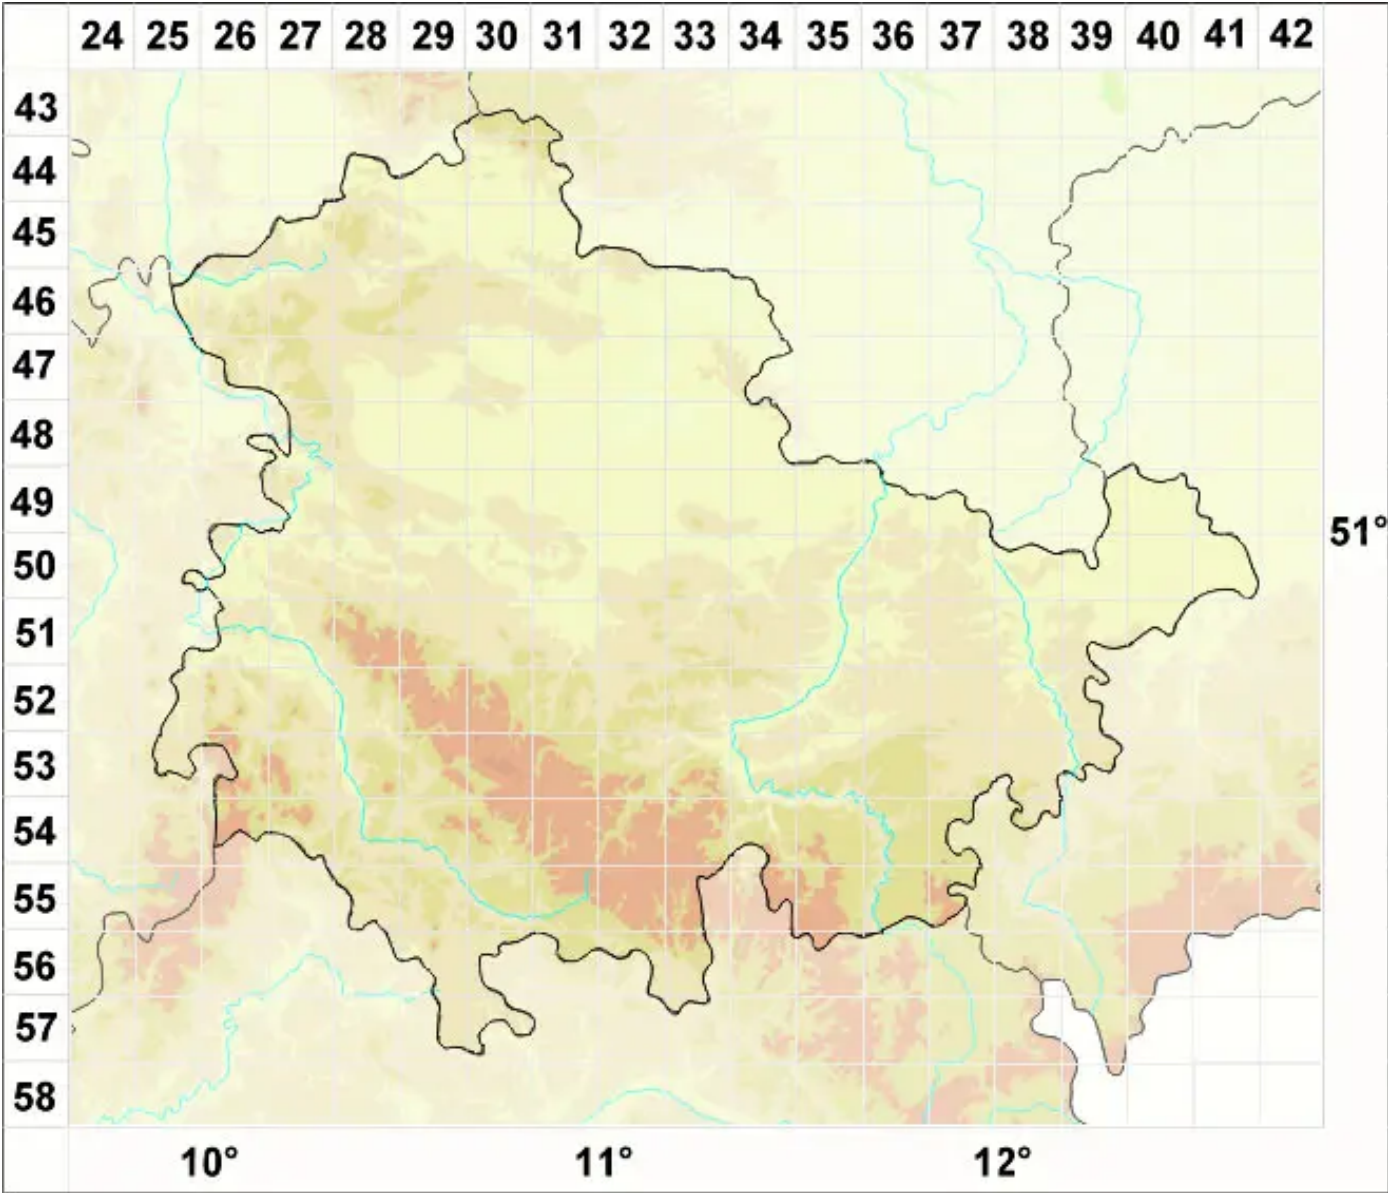

# Lecidella elaeochromoides (Nyl.) Knoph & Hertel

Legende:

- Symbole:**
- Ausgefülltes Symbol:  
Zeitraum von 1980 bis heute (Aktuelle Angabe)
  - Leeres Symbol:  
Zeitraum vor 1980 (Altangabe)
  - Quadrat: Herbarbeleg