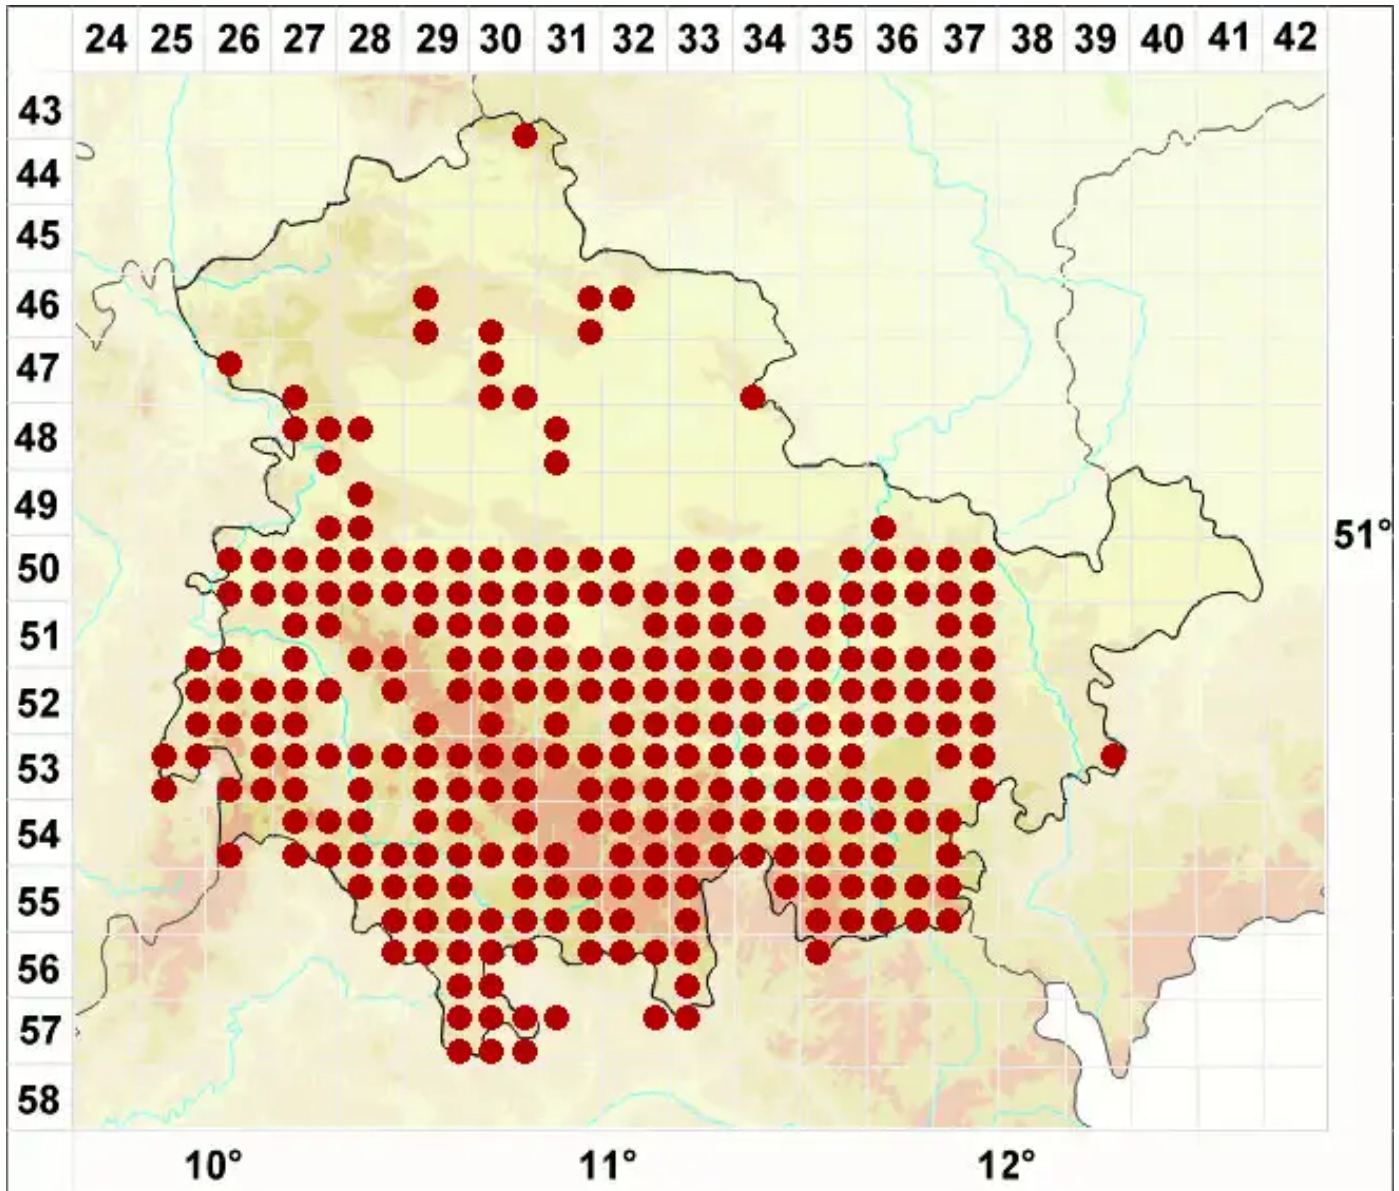

Lecidella elaeochroma (Ach.) M. Choisy

Olivgrüne Schwarznappflechte

Legende:

Symbole:

Ausgefülltes Symbol:
Zeitraum von 1980 bis heute (Aktuelle Angabe)

Leeres Symbol:
Zeitraum vor 1980 (Altangabe)

Quadrat: Herbarbeleg