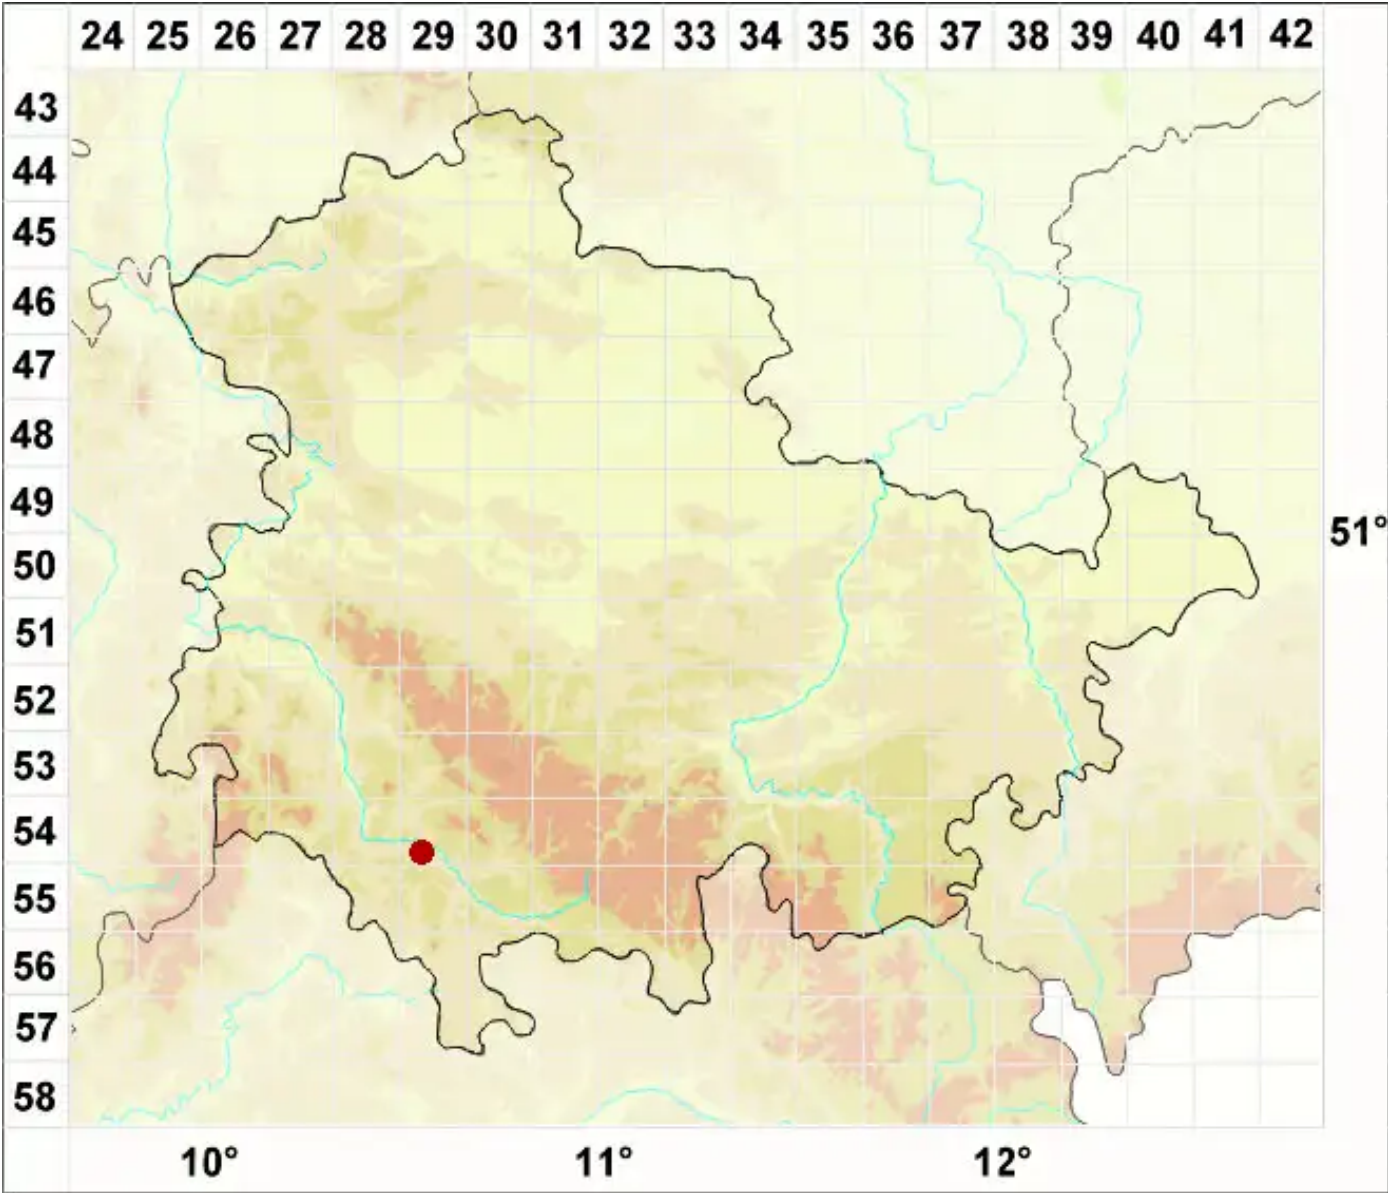

Lecidella elaeochroma agg.

Legende:

- Symbole:**
Ausgefülltes Symbol:
Zeitraum von 1980 bis heute (Aktuelle Angabe)
Leeres Symbol:
Zeitraum vor 1980 (Altangabe)
Quadrat: Herbarbeleg