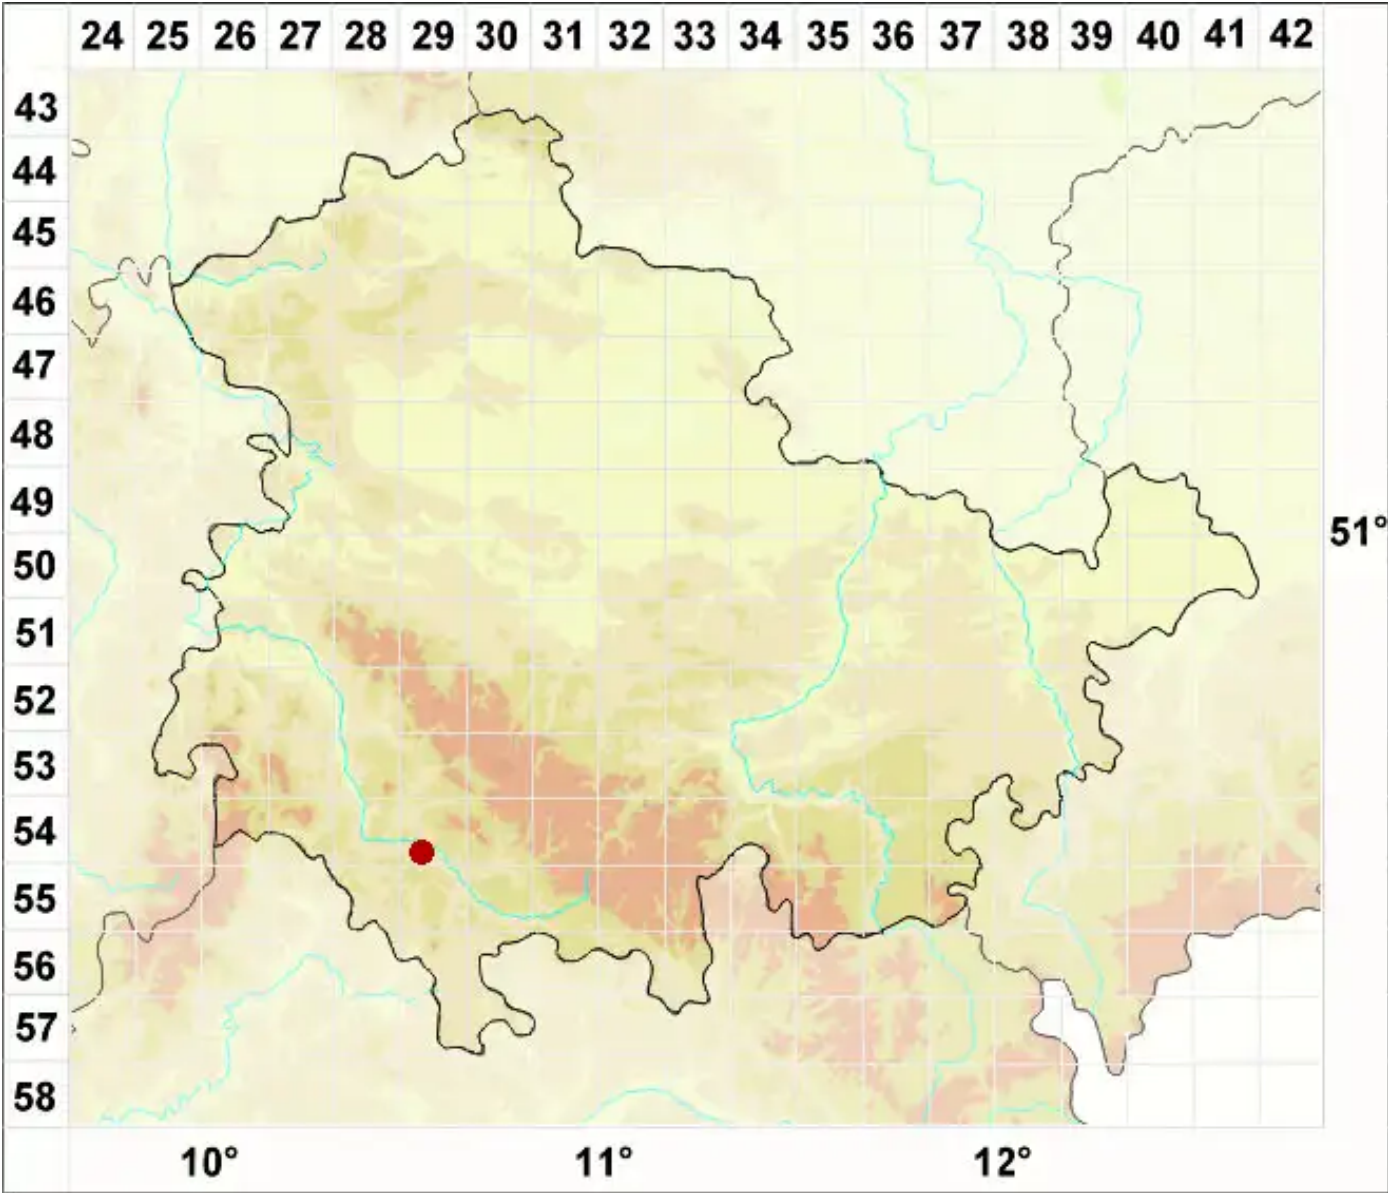

# Lecidella elaeochroma agg.

Legende:

- Symbole:**  
Ausgefülltes Symbol:  
Zeitraum von 1980 bis heute (Aktuelle Angabe)  
Leeres Symbol:  
Zeitraum vor 1980 (Altangabe)  
Quadrat: Herbarbeleg