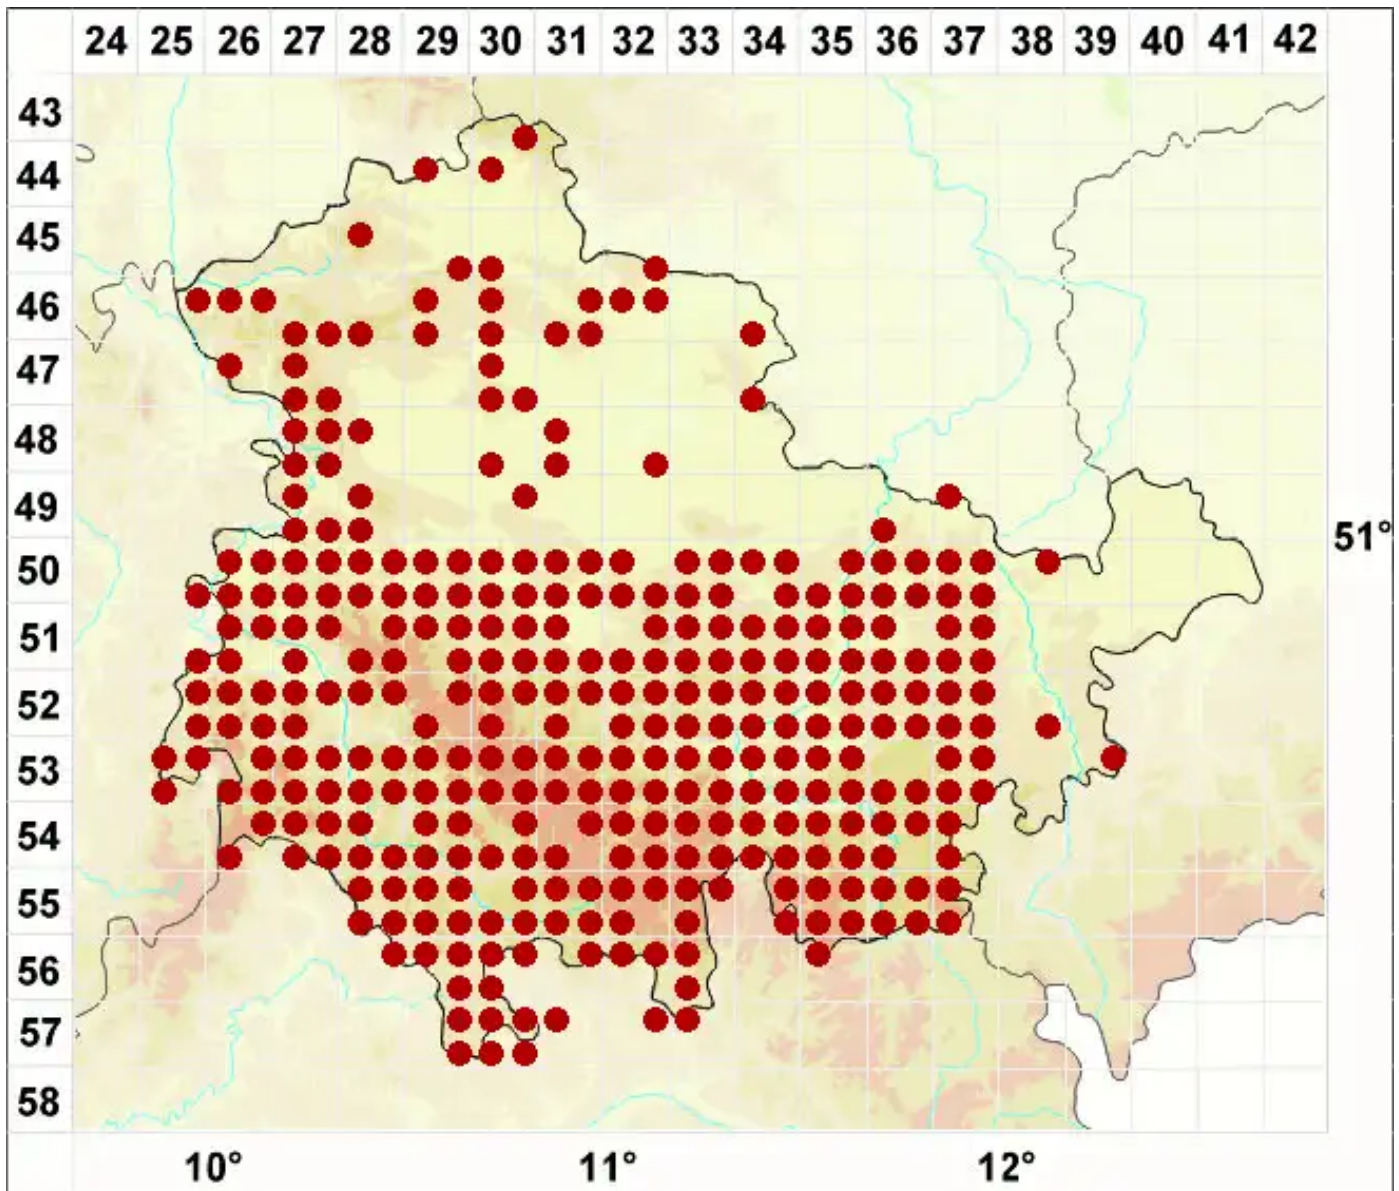

Lecidella elaeochroma (Ach.) M. Choisy

Olivgrüne Schwarznappflechte

Legende:

- Symbole:**
Ausgefülltes Symbol:
Zeitraum von 1980 bis heute (Aktuelle Angabe)
Leeres Symbol:
Zeitraum vor 1980 (Altangabe)
Quadrat: Herbarbeleg