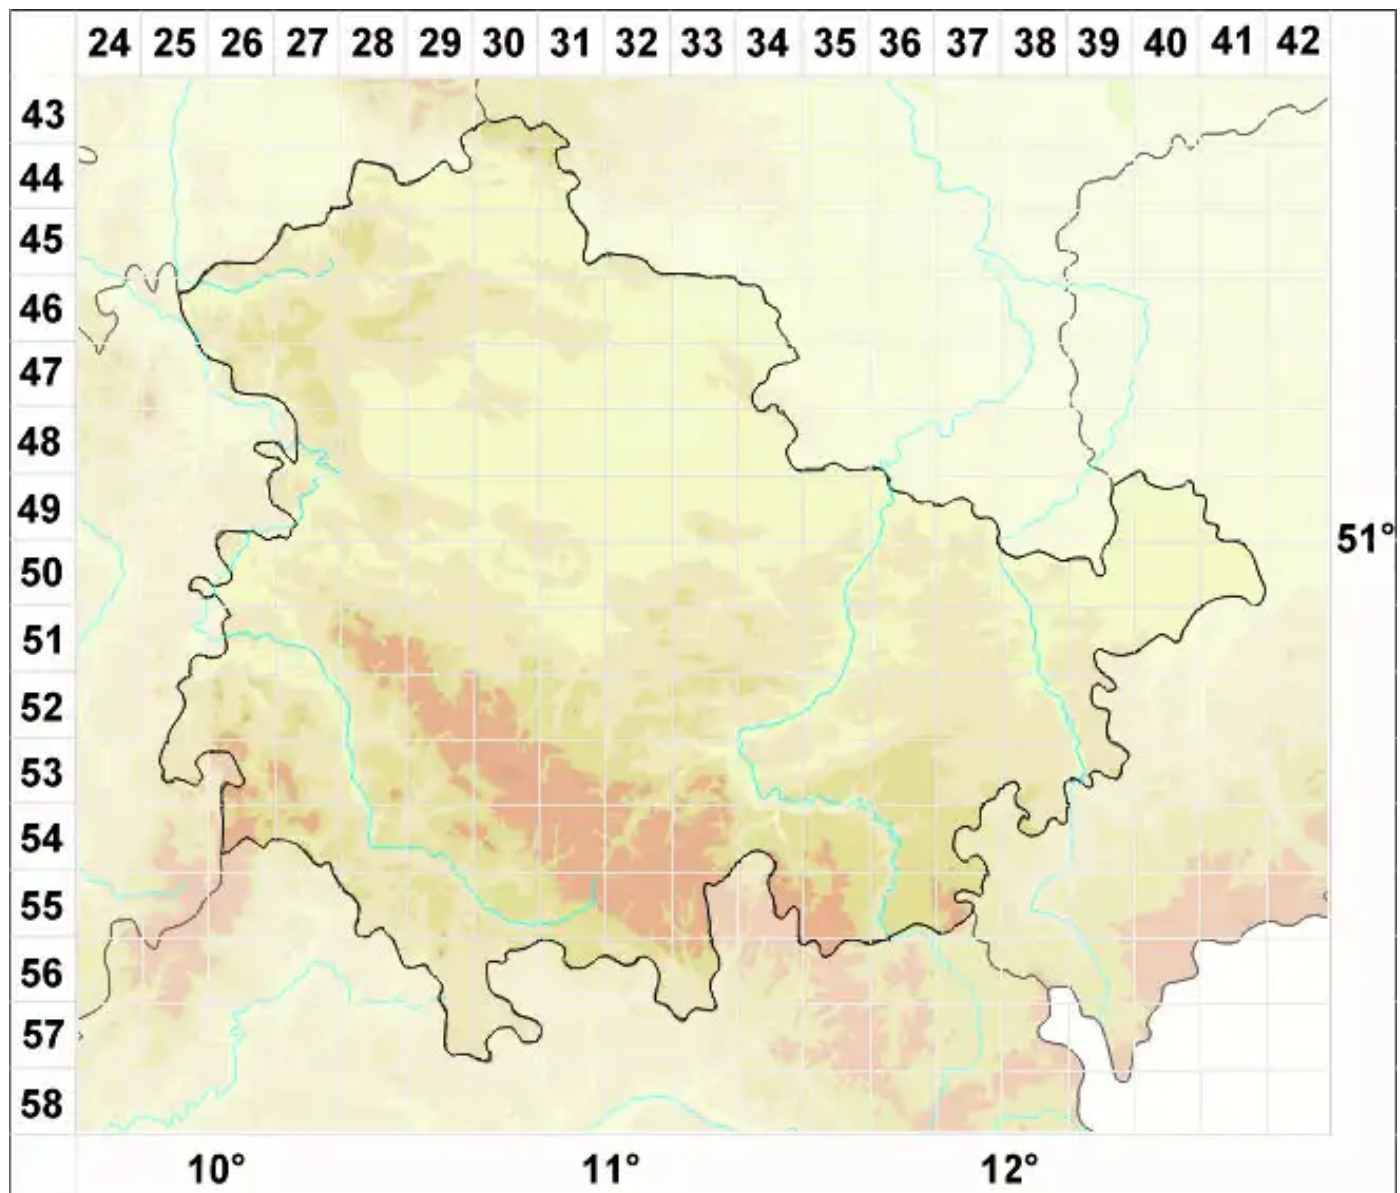

Lecidella effugiens (Nilson) Knoph & Hertel

Formlose Schwarznappflechte

Legende:

- Symbole:**
- Ausgefülltes Symbol:
Zeitraum von 1980 bis heute (Aktuelle Angabe)
 - Leeres Symbol:
Zeitraum vor 1980 (Altangabe)
 - Quadrat: Herbarbeleg