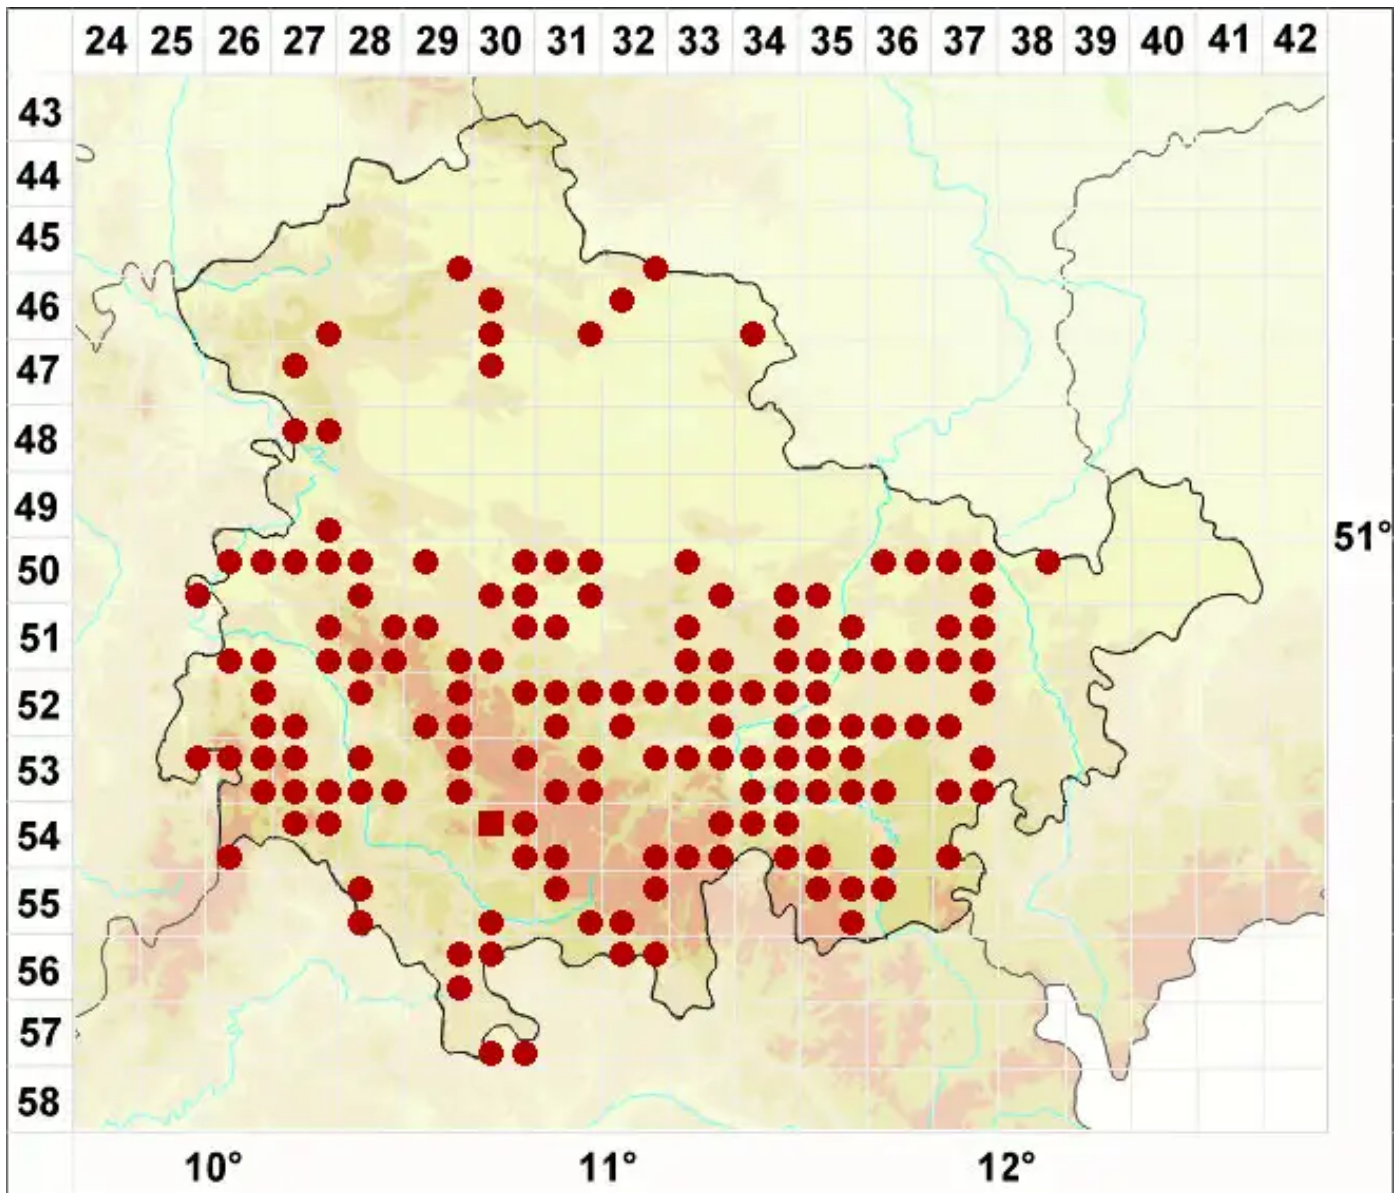

# Lecidella carpathica Körb.

Karpathen-Schwarznapfflechte

Legende:

**Symbole:**  
Ausgefülltes Symbol:  
Zeitraum von 1980 bis heute (Aktuelle Angabe)  
Leeres Symbol:  
Zeitraum vor 1980 (Altangabe)  
Quadrat: Herbarbeleg