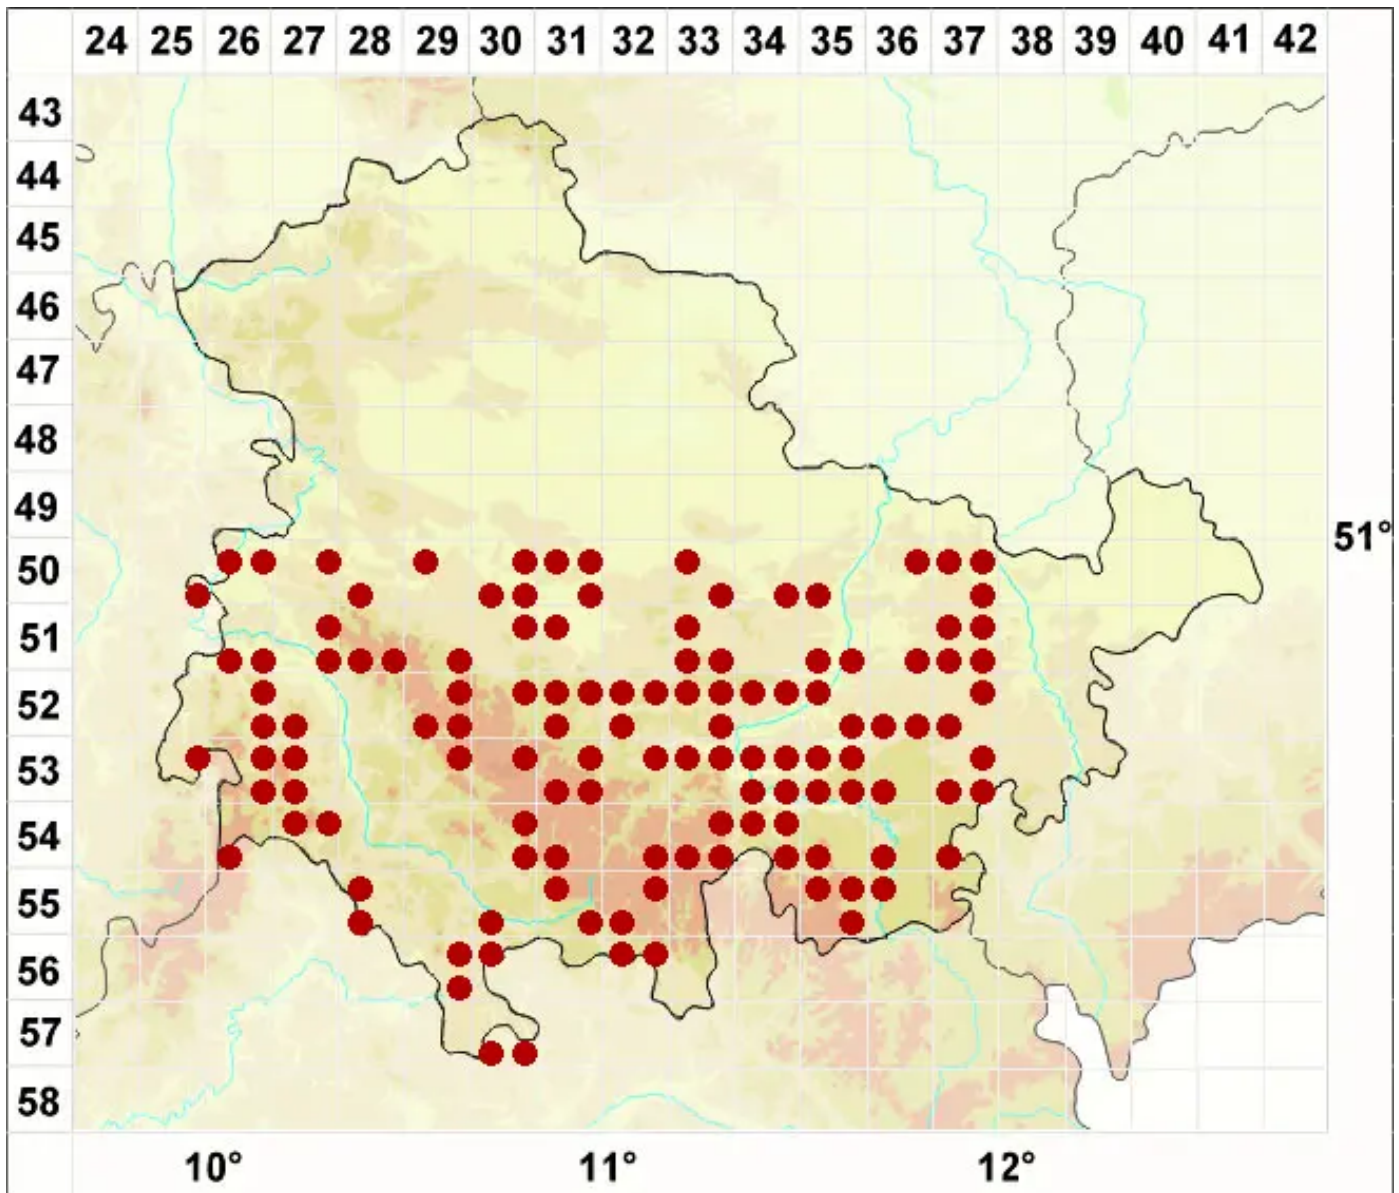

Lecidella carpathica Körb.

Karpathen-Schwarznapfflechte

Legende:

Symbole:

Ausgefülltes Symbol:
Zeitraum von 1980 bis heute (Aktuelle Angabe)

Leeres Symbol:
Zeitraum vor 1980 (Altangabe)

Quadrat: Herbarbeleg