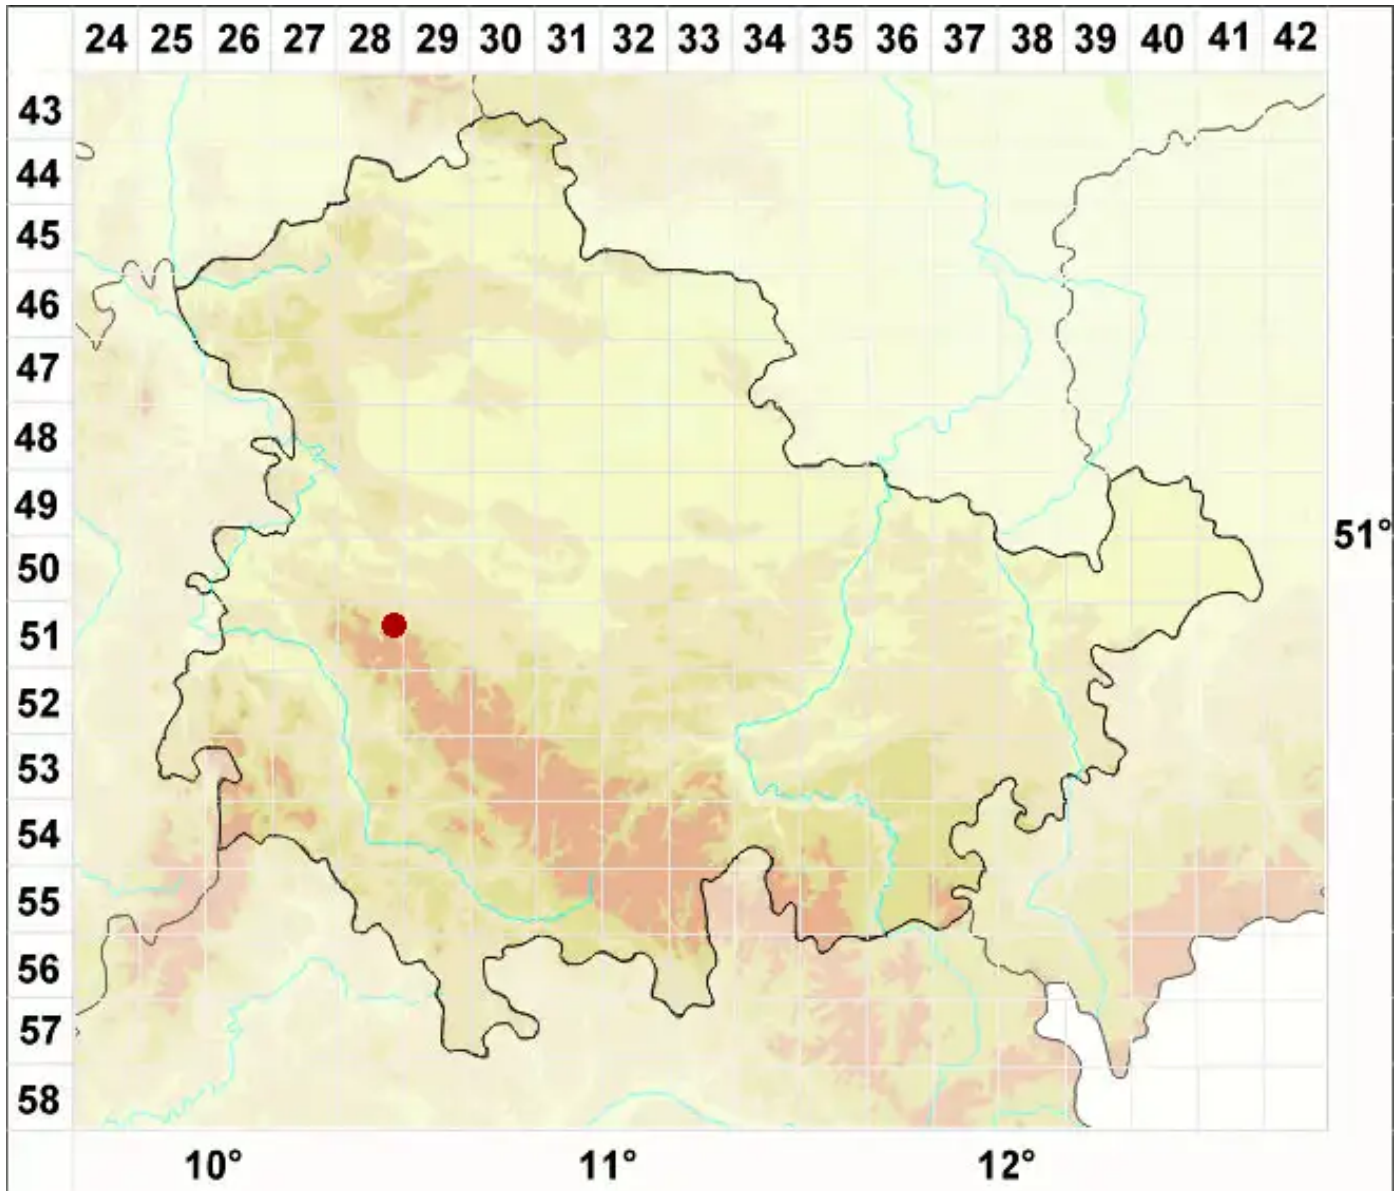

# Lecidella asema (Nyl.) Knoph & Hertel

Wohlgeformte Schwarznapfflechte

Legende:

**Symbole:**

Ausgefülltes Symbol:  
Zeitraum von 1980 bis heute (Aktuelle Angabe)

Leeres Symbol:  
Zeitraum vor 1980 (Altangabe)

Quadrat: Herbarbeleg