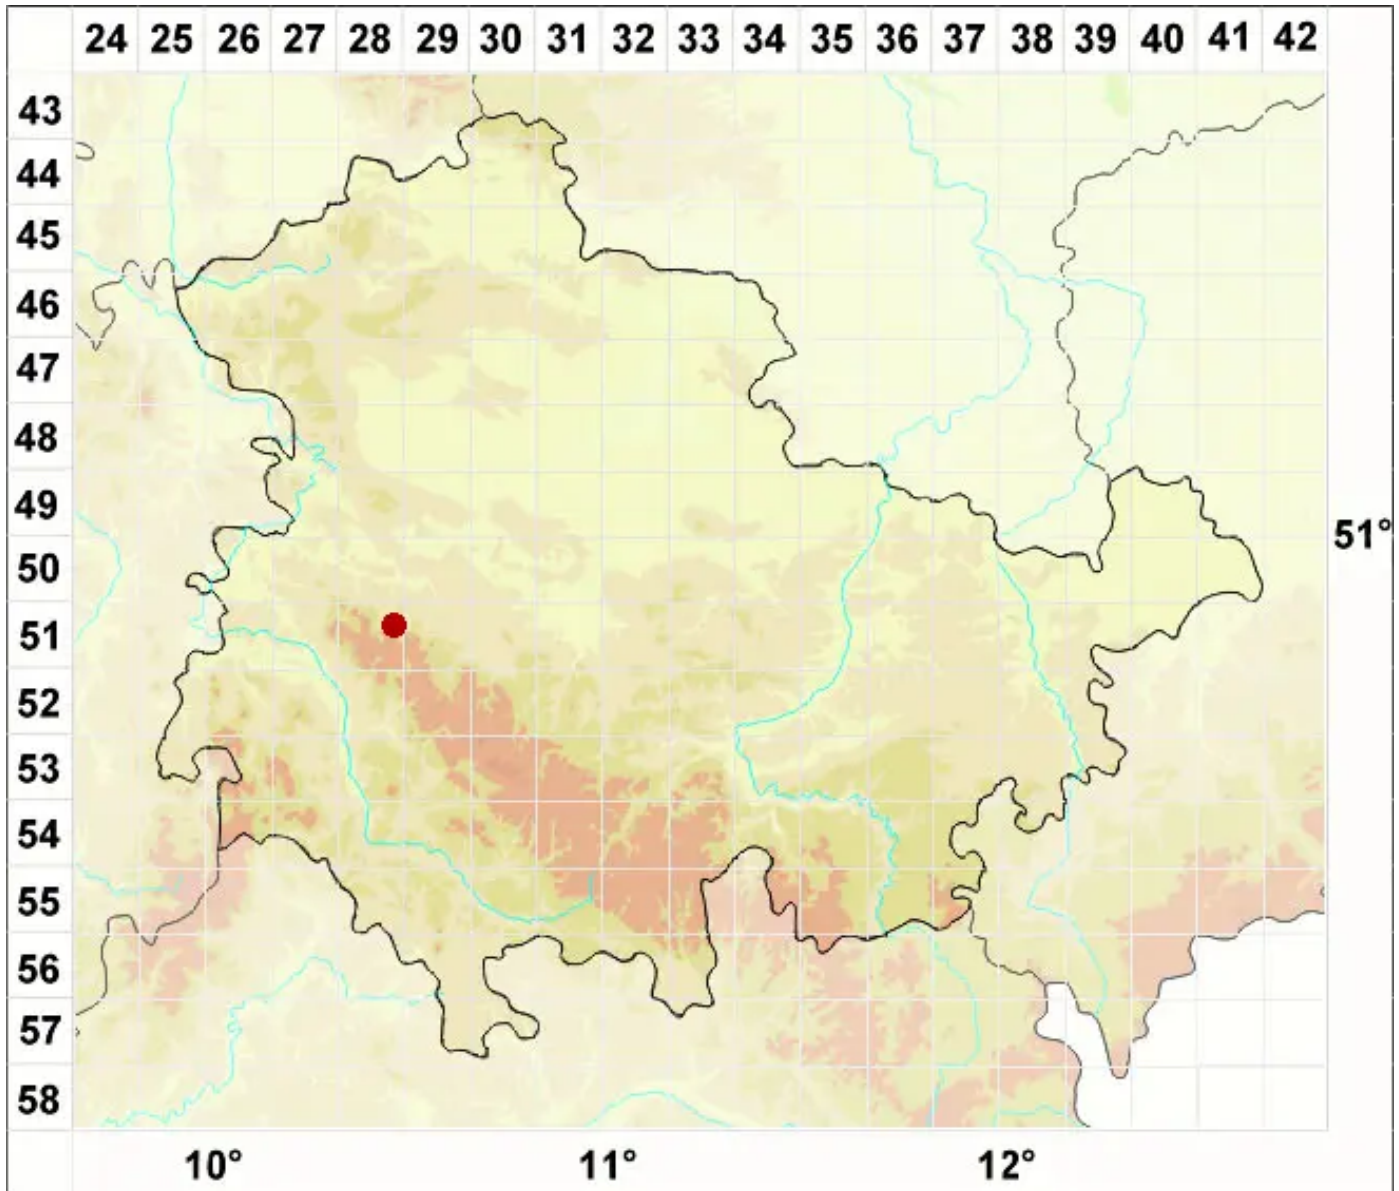

Lecidella asema (Nyl.) Knoph & Hertel

Wohlgeformte Schwarznappflechte

Legende:

- Symbole:**
- Ausgefülltes Symbol:
Zeitraum von 1980 bis heute (Aktuelle Angabe)
 - Leeres Symbol:
Zeitraum vor 1980 (Altangabe)
 - Quadrat: Herbarbeleg