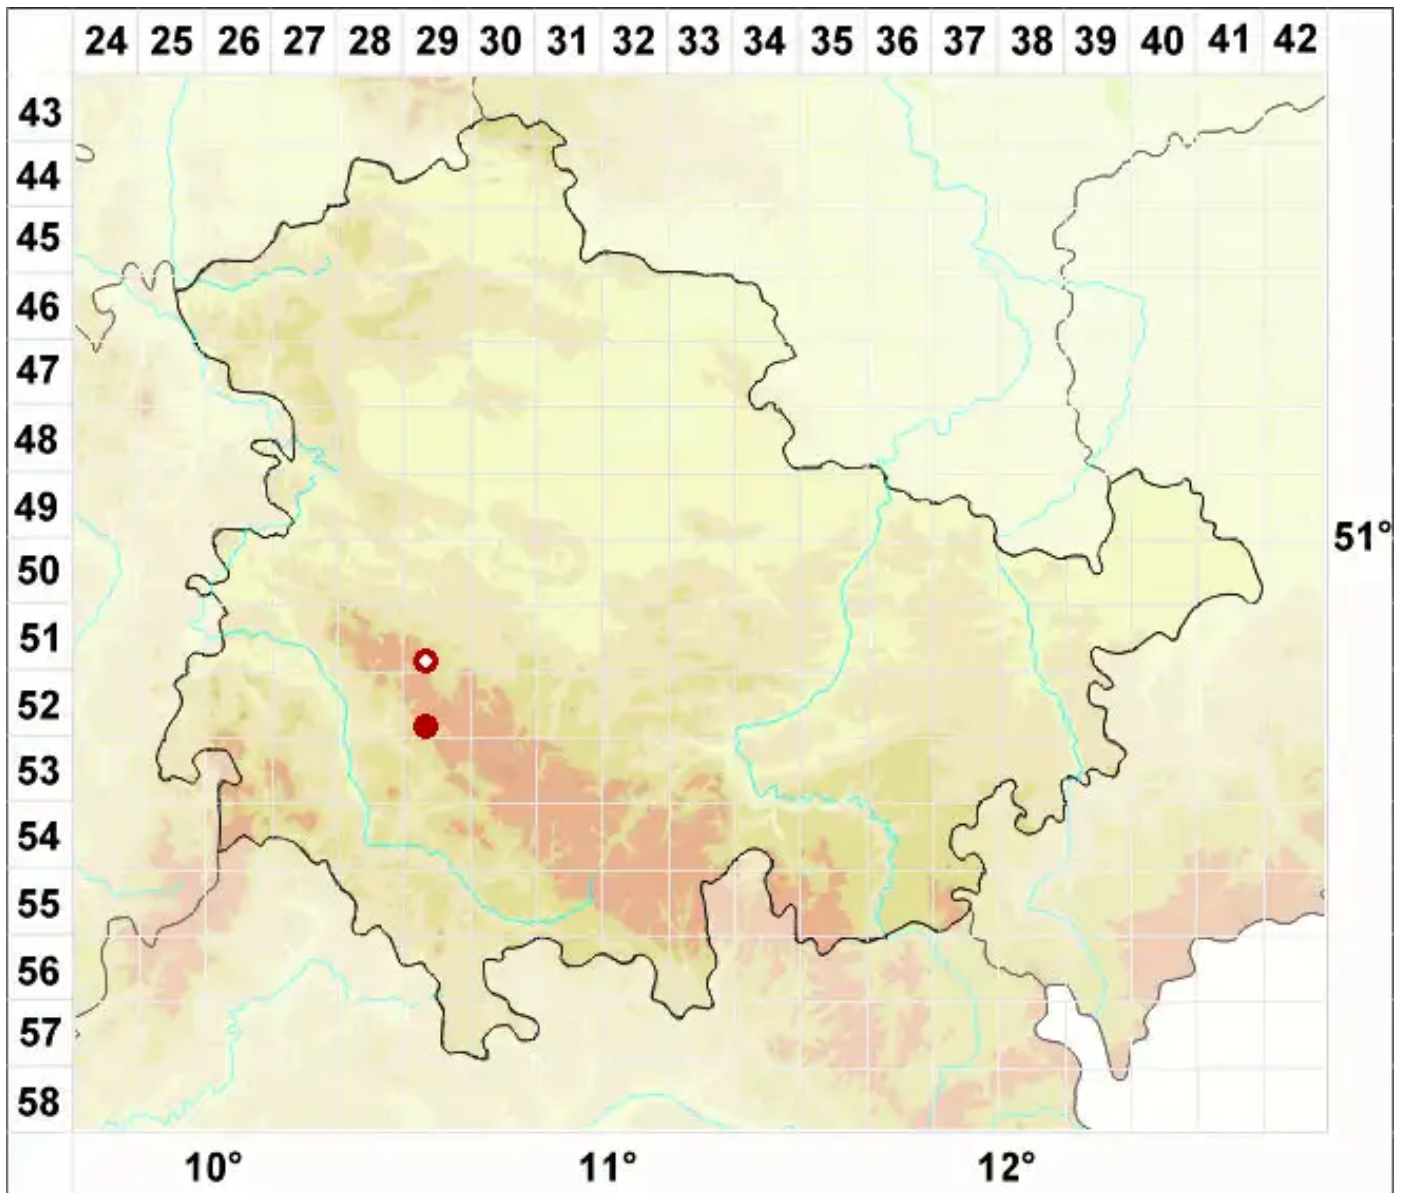

# Lecidella anomaloides (A. Massal.) Hertel & H. Kilius

Besondere Schwarznappflechte

Legende:

- Symbole:**  
Ausgefülltes Symbol:  
Zeitraum von 1980 bis heute (Aktuelle Angabe)  
Leeres Symbol:  
Zeitraum vor 1980 (Altangabe)  
Quadrat: Herbarbeleg