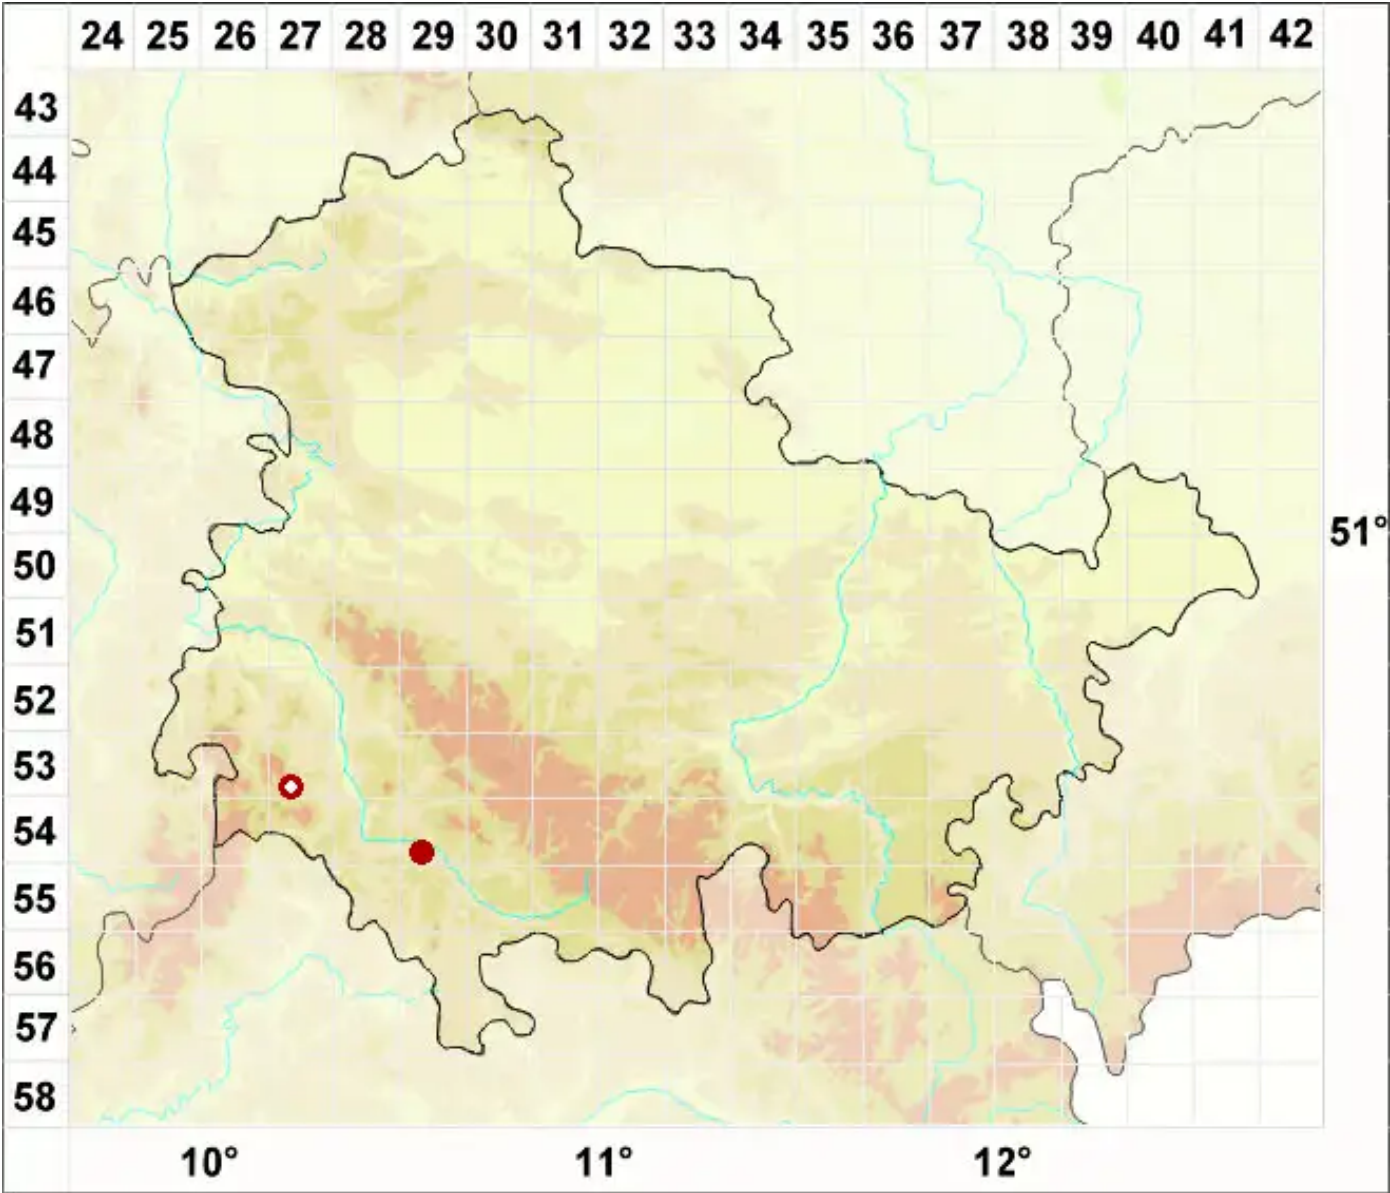

# Lecidella achristotera (Nyl.) Hertel & Leuckert

Trübe Schwarznappflechte

Legende:

- Symbole:**  
Ausgefülltes Symbol:  
Zeitraum von 1980 bis heute (Aktuelle Angabe)  
Leeres Symbol:  
Zeitraum vor 1980 (Altangabe)  
Quadrat: Herbarbeleg