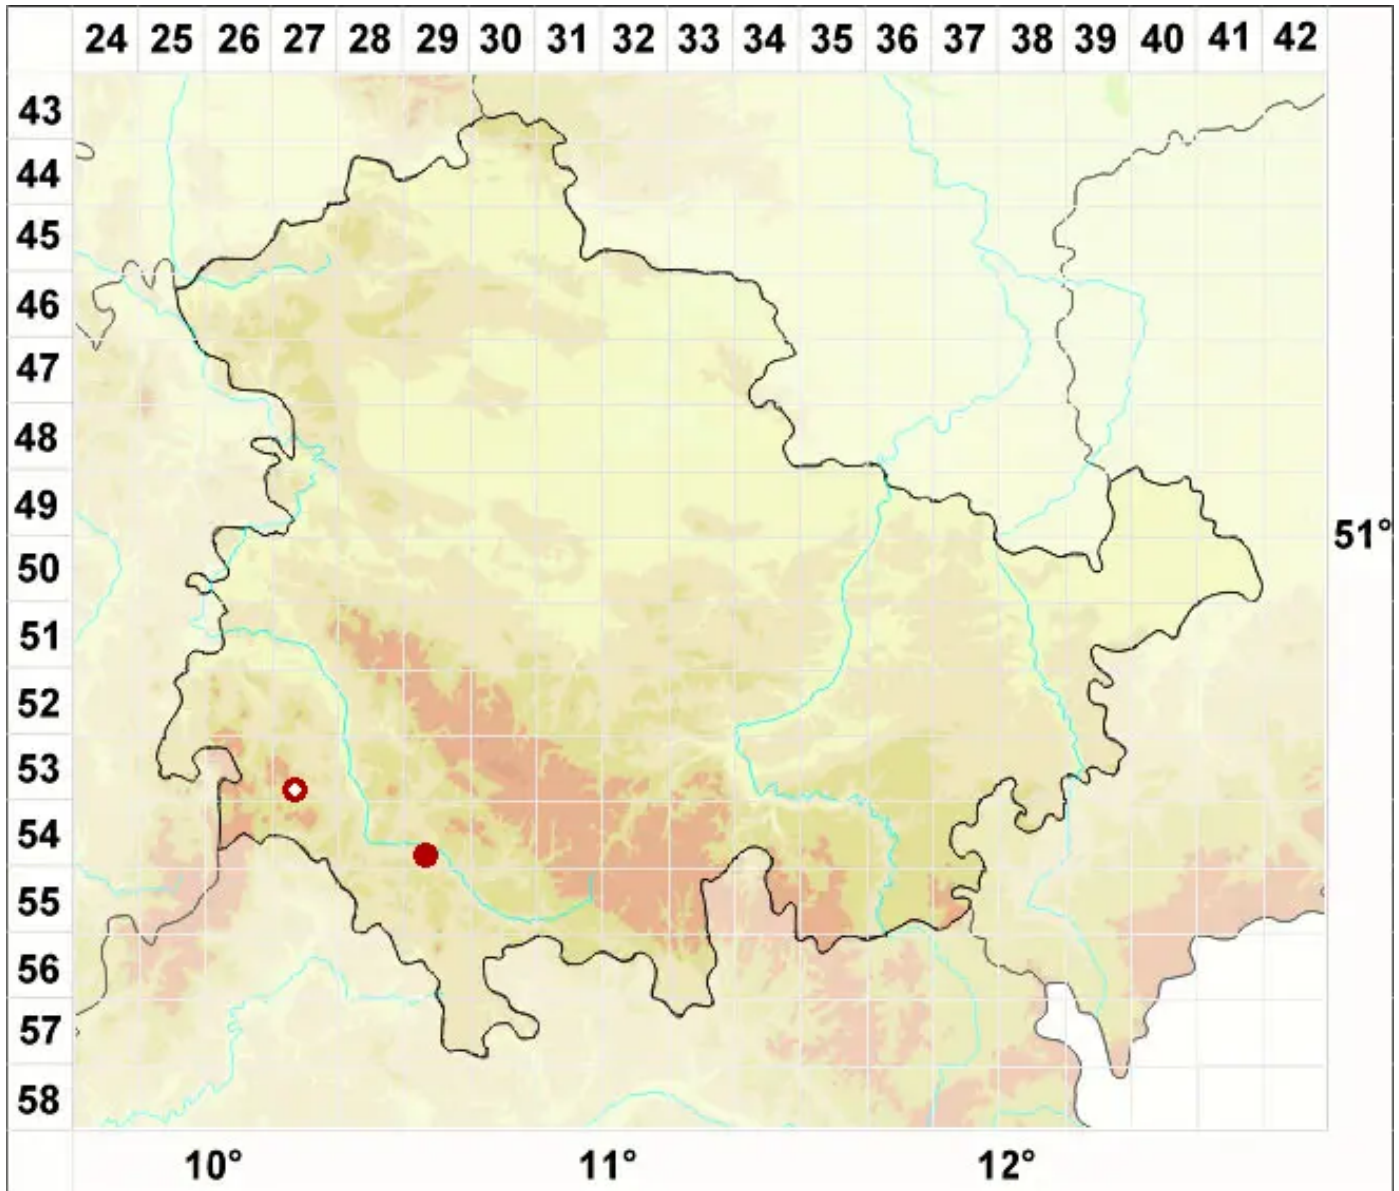

Lecidella achristotera (Nyl.) Hertel & Leuckert

Trübe Schwarznappflechte

Legende:

- Symbole:**
Ausgefülltes Symbol:
Zeitraum von 1980 bis heute (Aktuelle Angabe)
Leeres Symbol:
Zeitraum vor 1980 (Altangabe)
Quadrat: Herbarbeleg