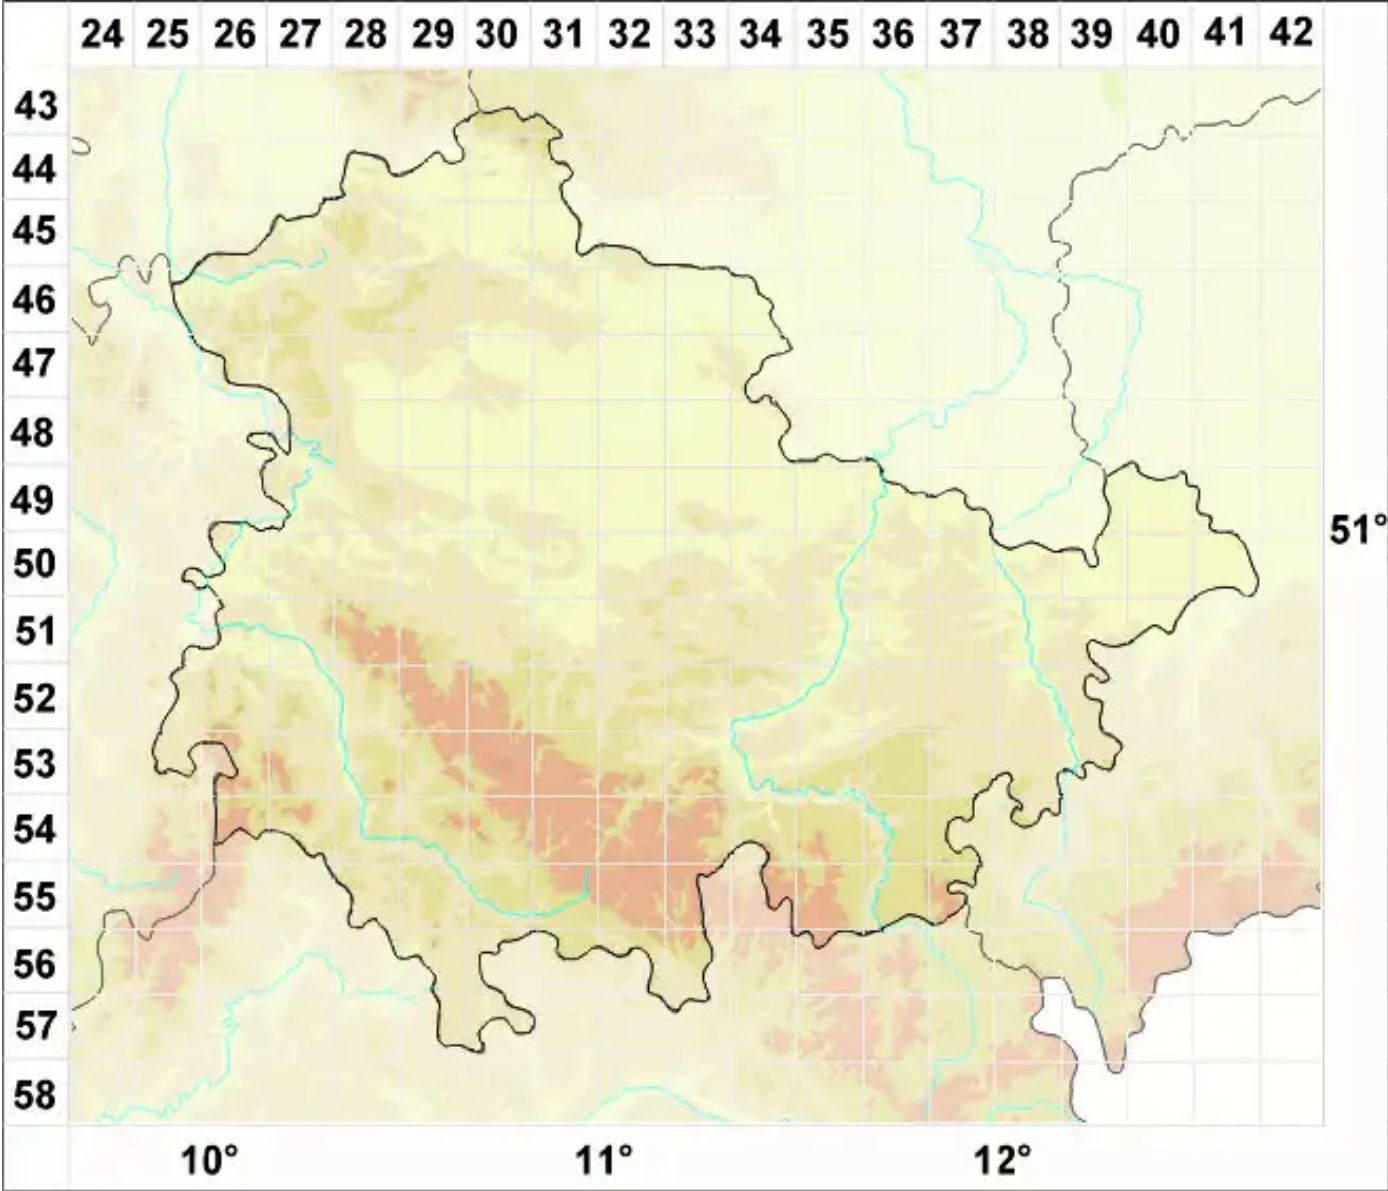

# Lecidea xylophila Th. Fr.

Holz Schwarznapfflechte

Legende:

- Symbole:**
- Ausgefülltes Symbol:  
Zeitraum von 1980 bis heute (Aktuelle Angabe)
- Leeres Symbol:  
Zeitraum vor 1980 (Altangabe)
- Quadrat: Herbarbeleg