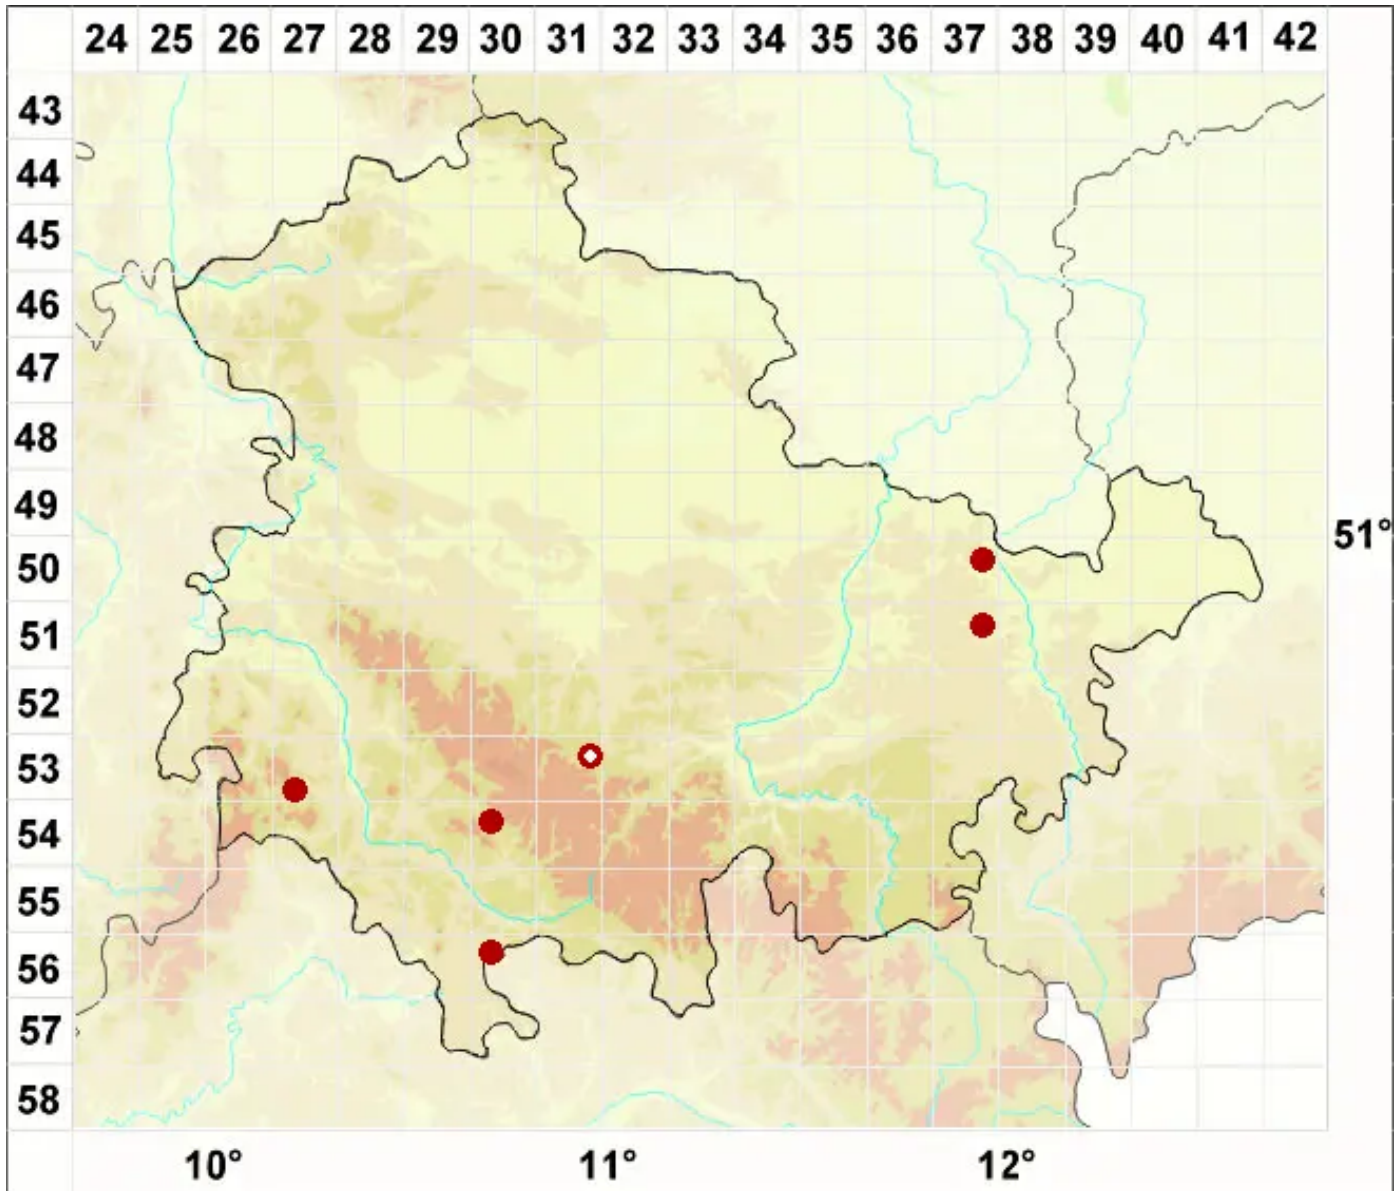

Lecidea variegatula Nyl.

Bunte Schwarznappflechte

Legende:

Symbole:

Ausgefülltes Symbol:
Zeitraum von 1980 bis heute (Aktuelle Angabe)

Leeres Symbol:
Zeitraum vor 1980 (Altangabe)

Quadrat: Herbarbeleg