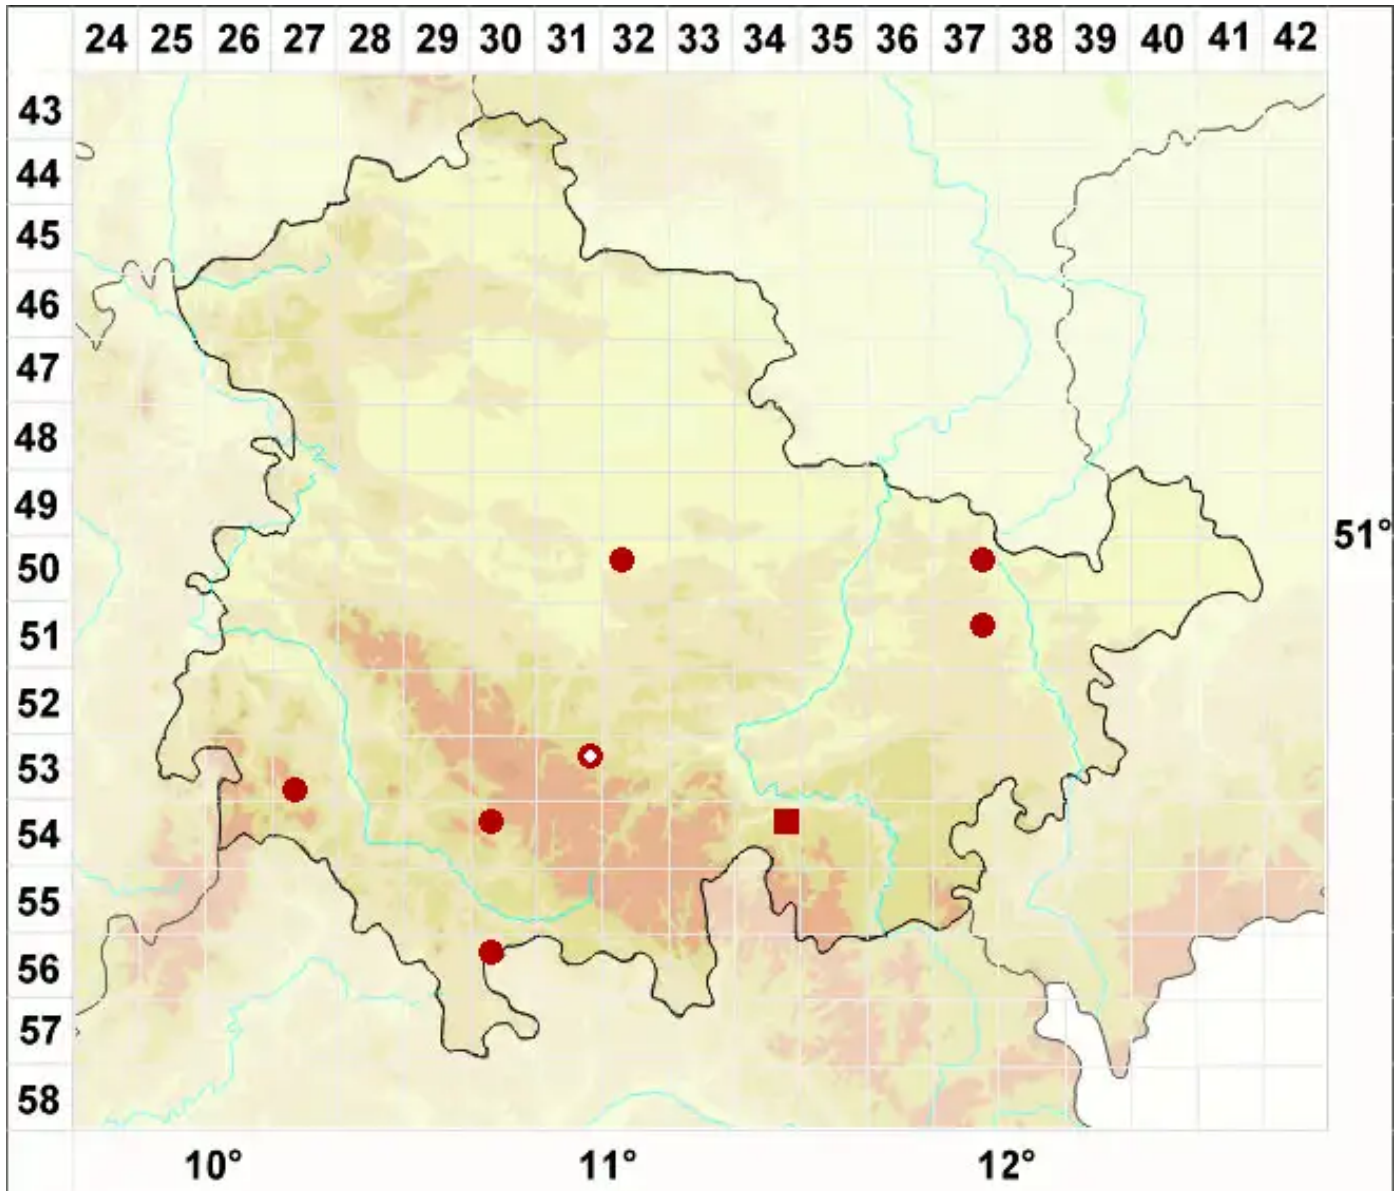

Lecidea variegatula Nyl.

Bunte Schwarznappflechte

Legende:

Symbole:
Ausgefülltes Symbol:
Zeitraum von 1980 bis heute (Aktuelle Angabe)
Leeres Symbol:
Zeitraum vor 1980 (Altangabe)
Quadrat: Herbarbeleg