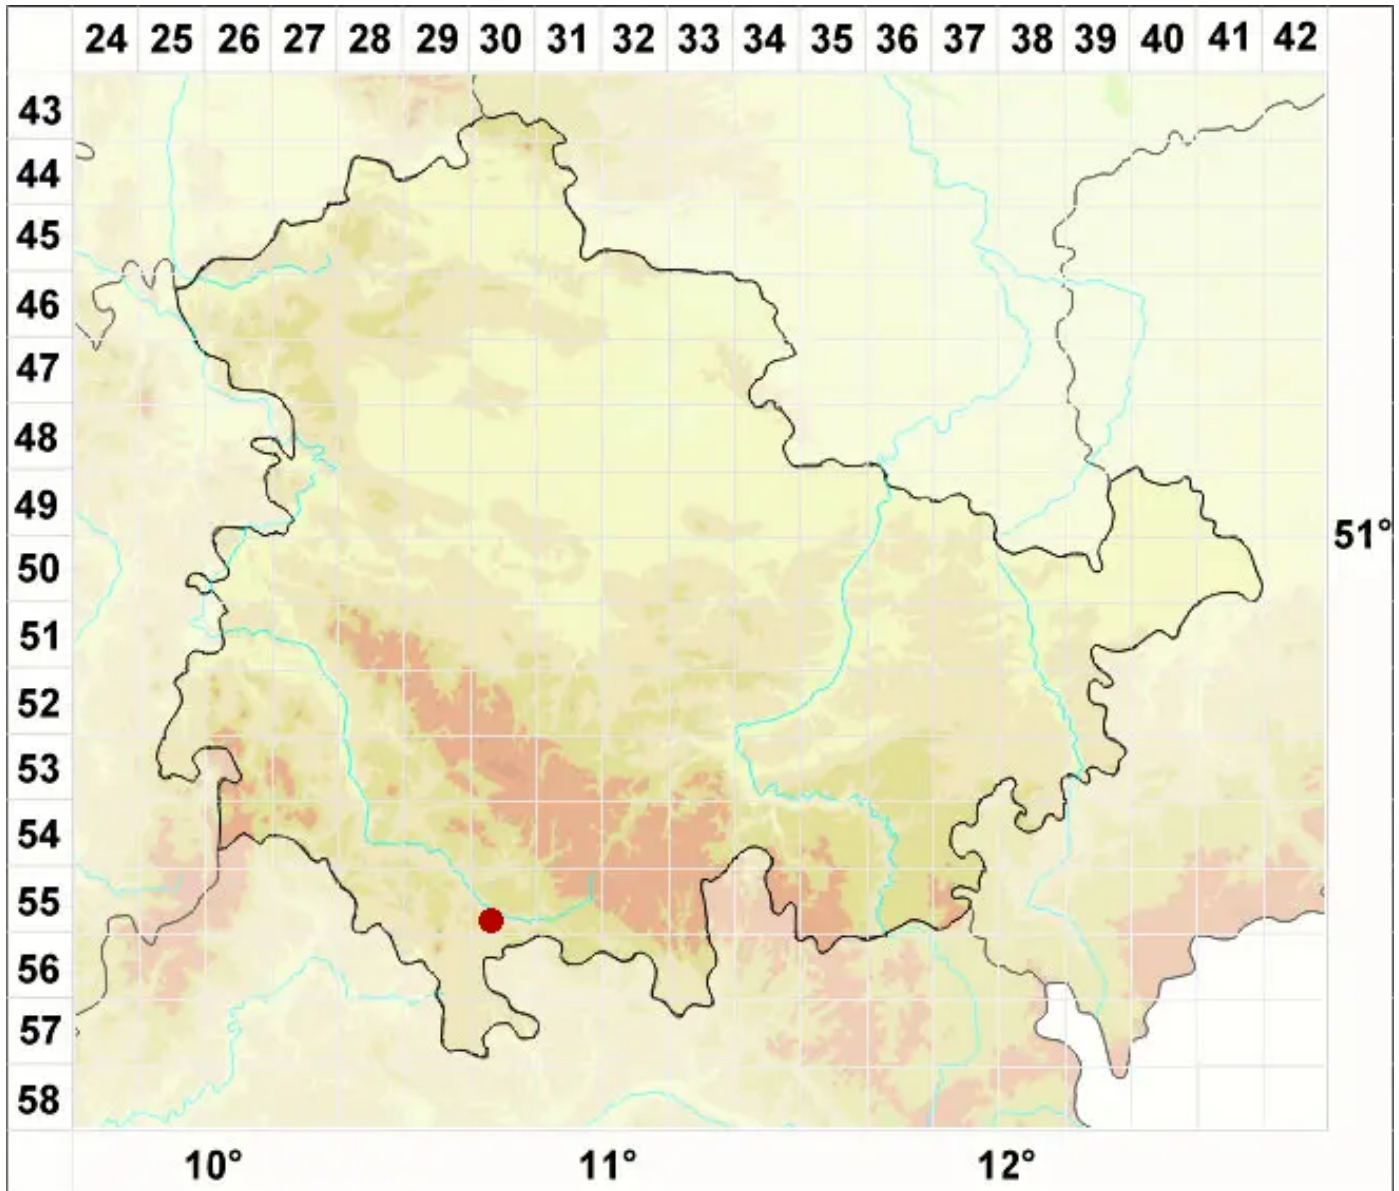

# Psora albilabra (Dufour) Körb.

Weißrandiger Erdschorf

Legende:

- Symbole:**
- Ausgefülltes Symbol:  
Zeitraum von 1980 bis heute (Aktuelle Angabe)
  - Leeres Symbol:  
Zeitraum vor 1980 (Altangabe)
  - Quadrat: Herbarbeleg