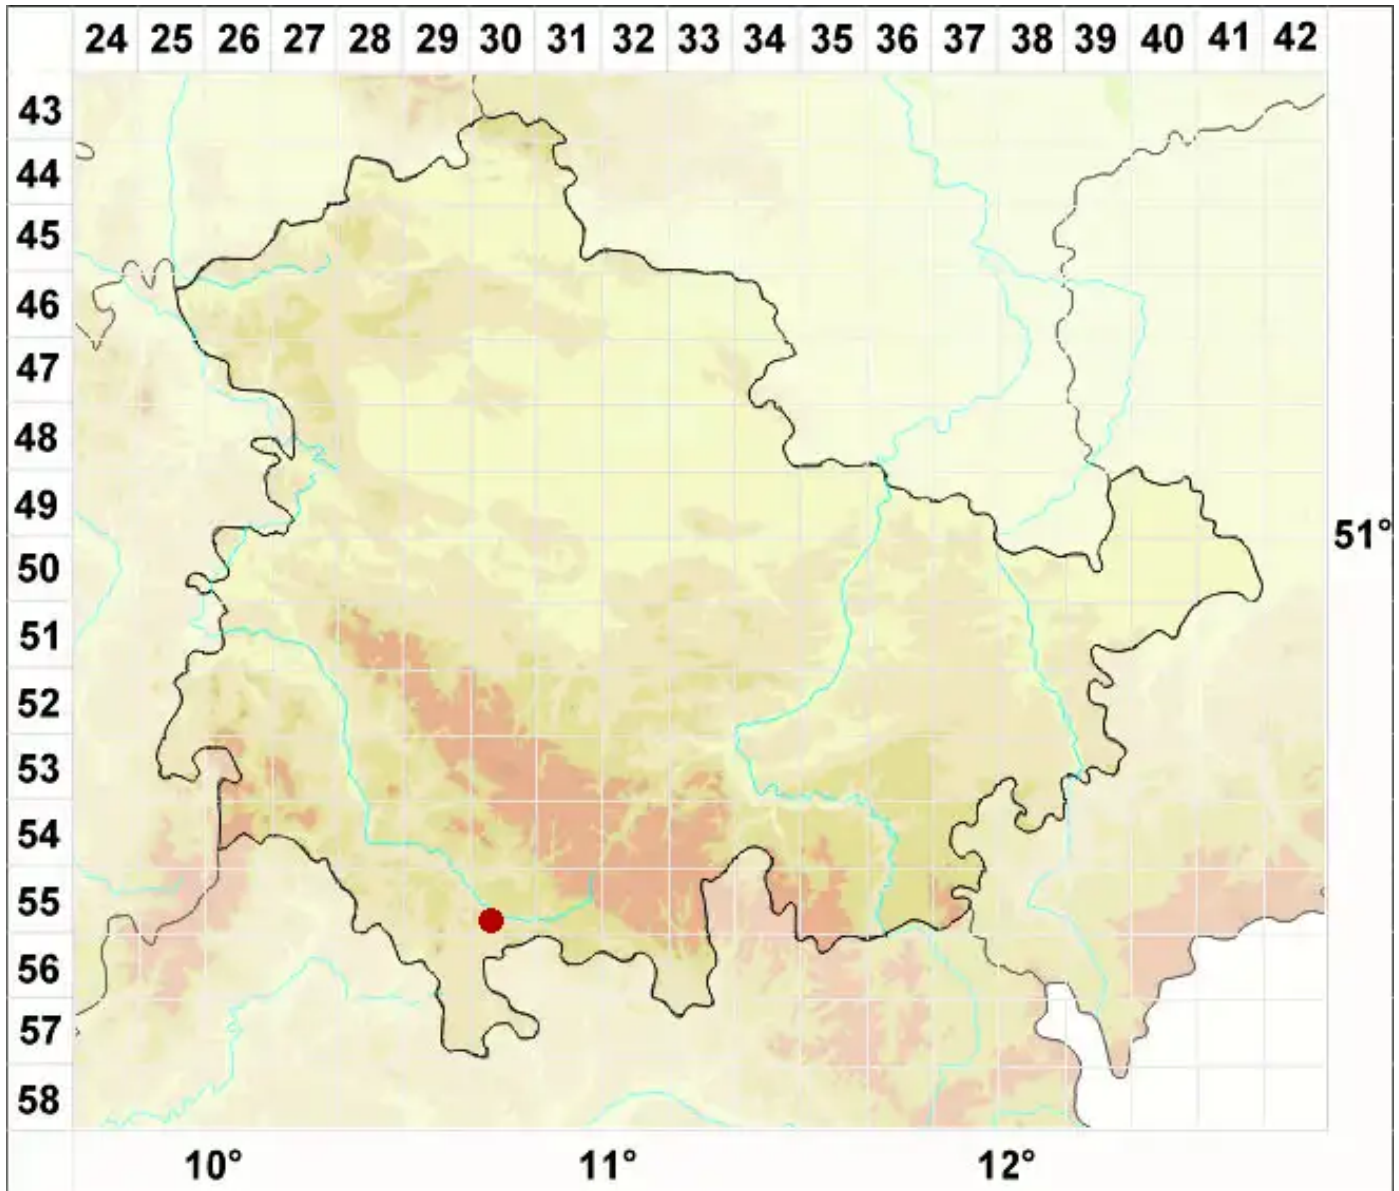

# Psora albilabra (Dufour) Körb.

Weißrandiger Erdschorf

Legende:

**Symbole:**

Ausgefülltes Symbol:  
Zeitraum von 1980 bis heute (Aktuelle Angabe)

Leeres Symbol:  
Zeitraum vor 1980 (Altangabe)

Quadrat: Herbarbeleg