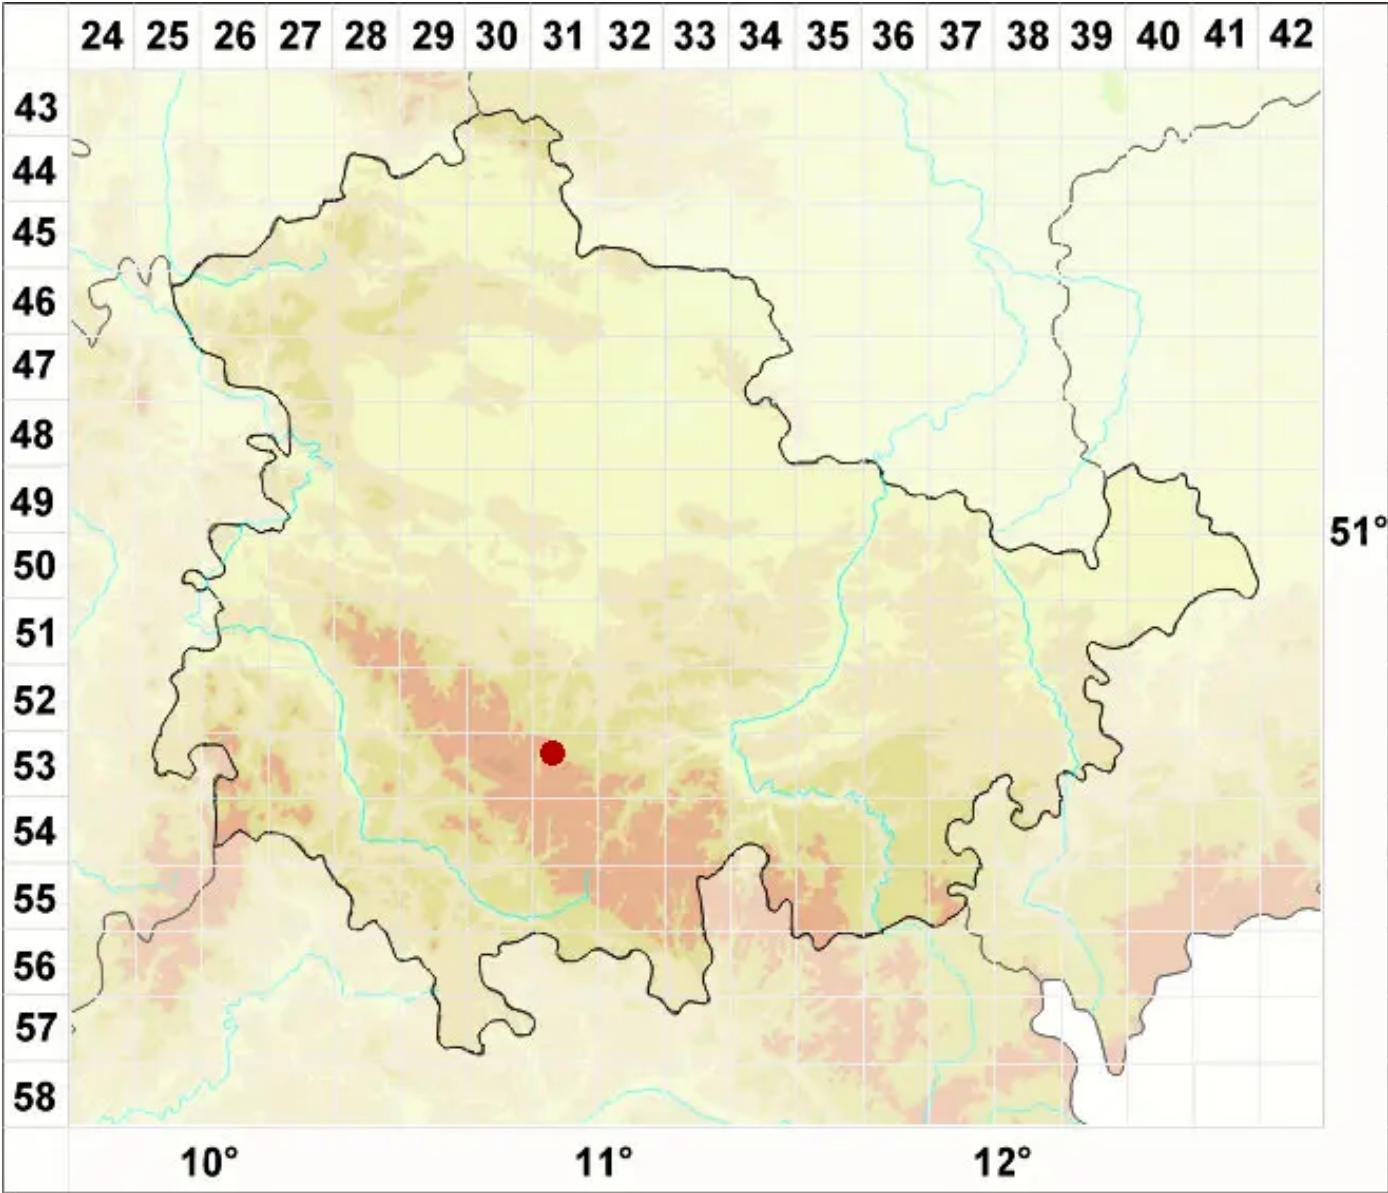

# Lecidea ahlesii (Hepp) Nyl.

Ahles' Schwarznappflechte

Legende:

- Symbole:**
- Ausgefülltes Symbol:  
Zeitraum von 1980 bis heute (Aktuelle Angabe)
  - Leeres Symbol:  
Zeitraum vor 1980 (Altangabe)
  - Quadrat: Herbarbeleg