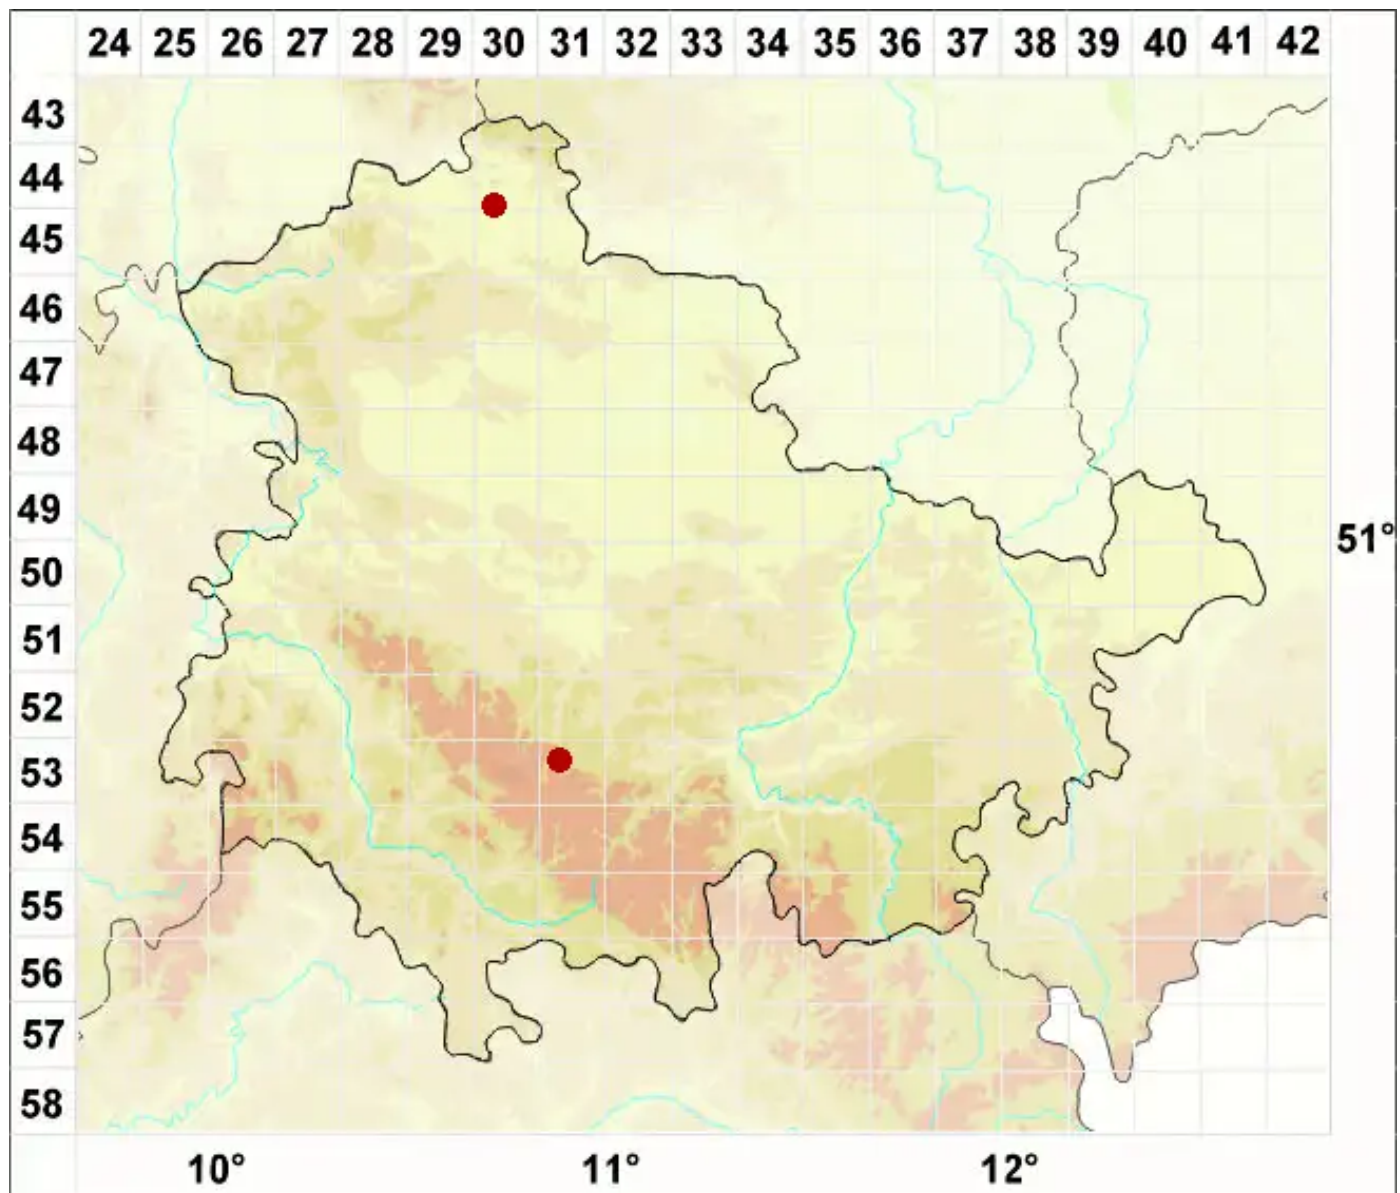

Lecidea ahlesii (Hepp) Nyl.

Ahles' Schwarznappflechte

Legende:

Symbole:
Ausgefülltes Symbol:
Zeitraum von 1980 bis heute (Aktuelle Angabe)
Leeres Symbol:
Zeitraum vor 1980 (Altangabe)
Quadrat: Herbarbeleg