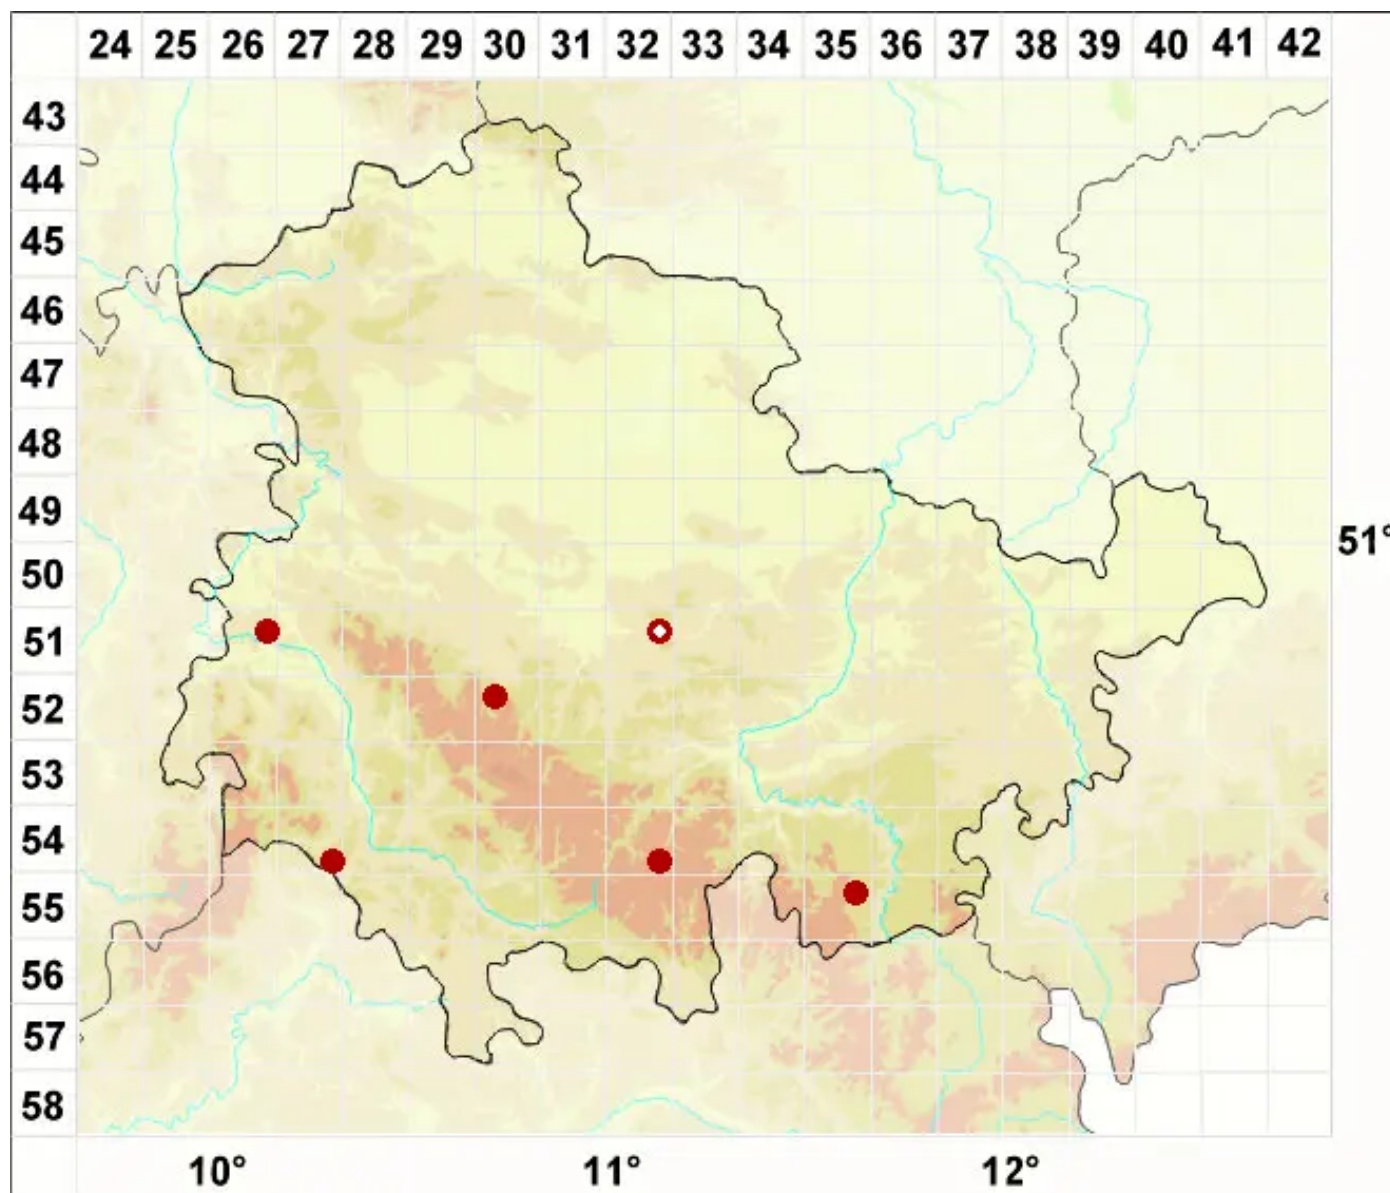

Lecidea turgidula Fr.

Geschwollene Schwarznapfflechte

Legende:

Symbole:

Ausgefülltes Symbol:
Zeitraum von 1980 bis heute (Aktuelle Angabe)

Leeres Symbol:
Zeitraum vor 1980 (Altangabe)

Quadrat: Herbarbeleg