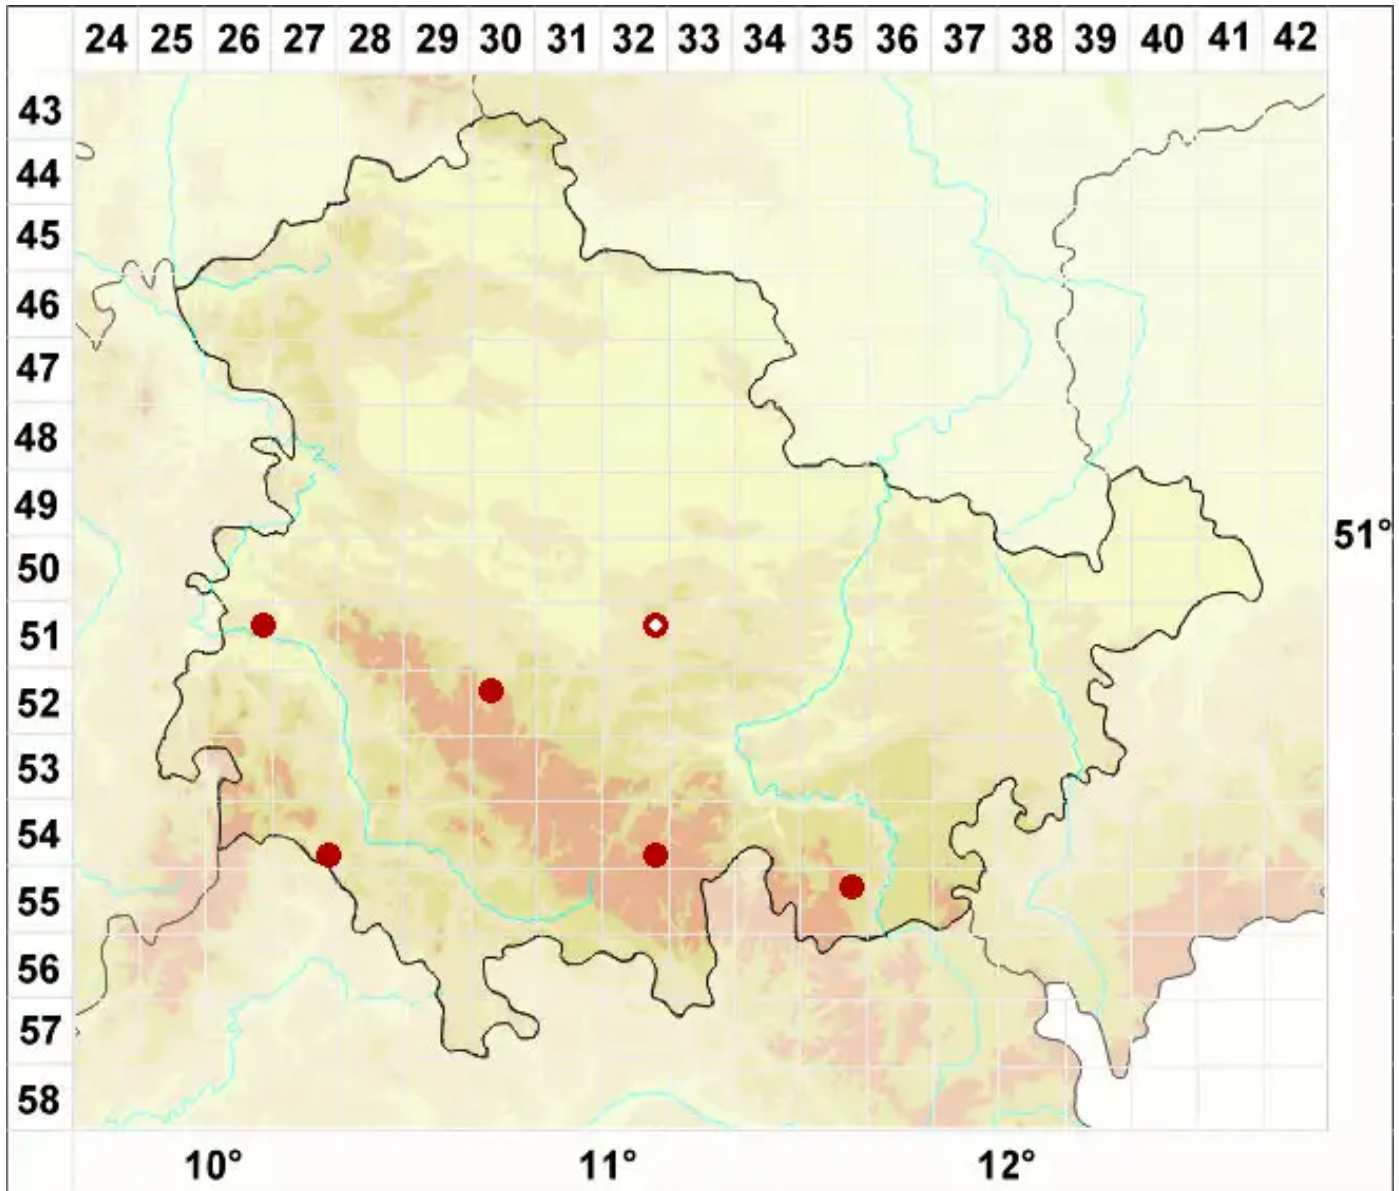

Lecidea turgidula Fr.

Geschwollene Schwarznappflechte

Legende:

Symbole:

Ausgefülltes Symbol:
Zeitraum von 1980 bis heute (Aktuelle Angabe)

Leeres Symbol:
Zeitraum vor 1980 (Altangabe)

Quadrat: Herbarbeleg