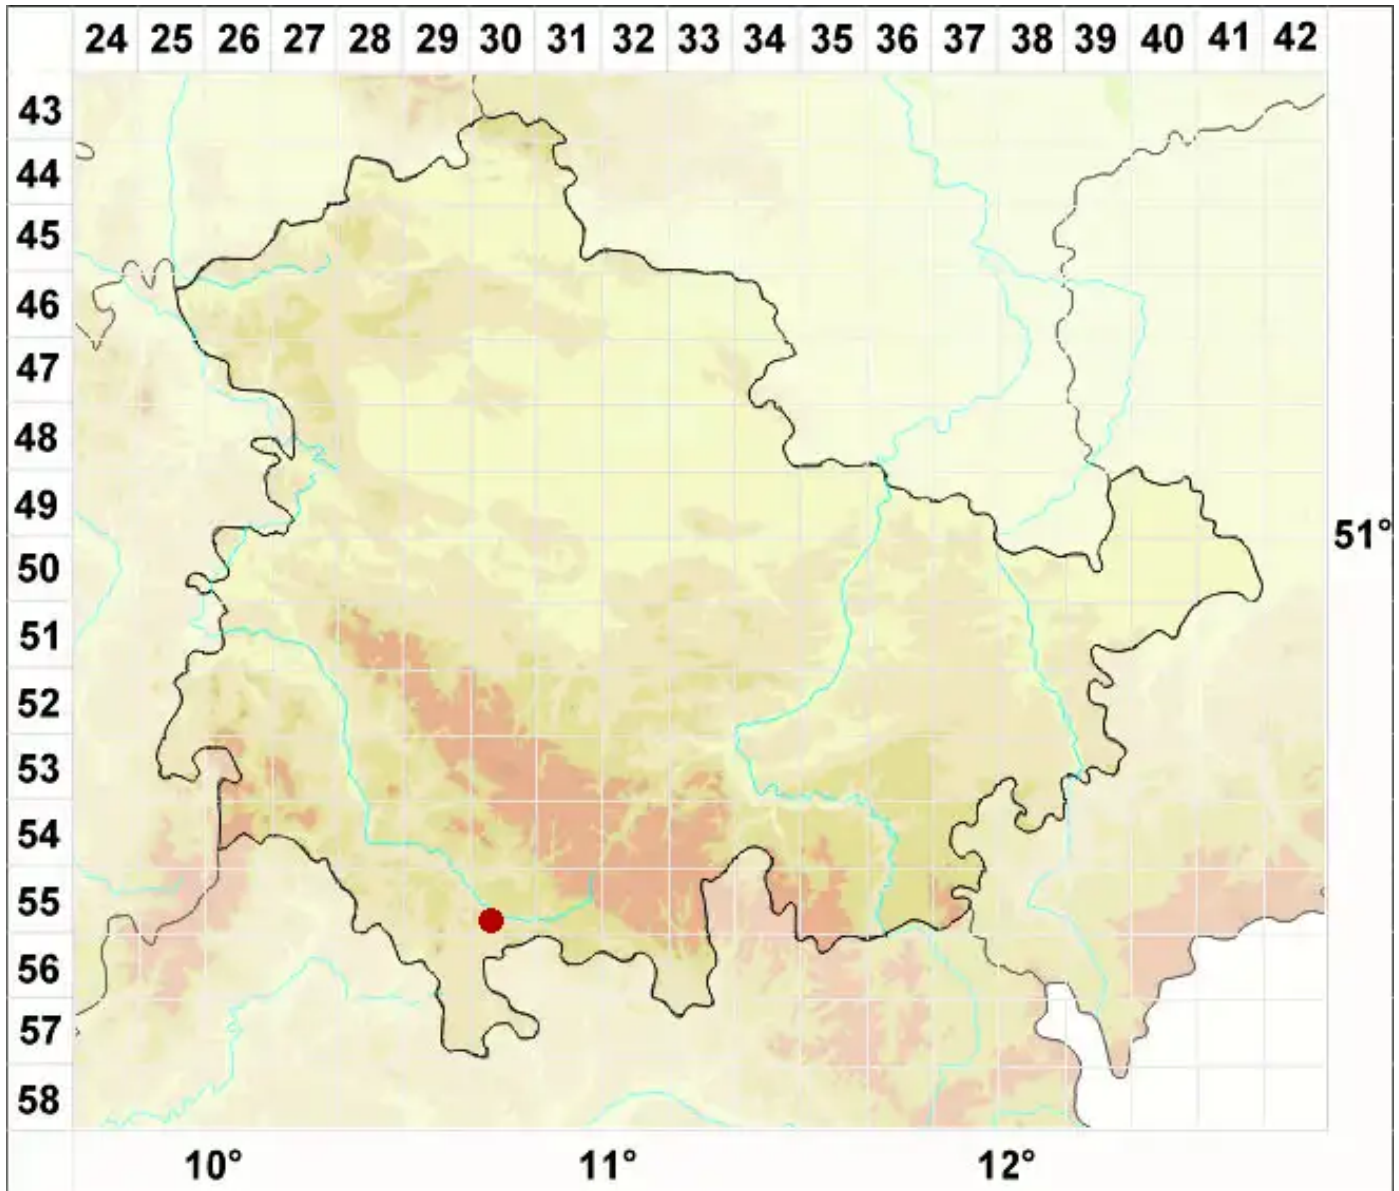

Stenhammarella turgida (Ach.) Hertel

Krater-Schwarznapfflechte

Legende:

- Symbole:**
- Ausgefülltes Symbol:
Zeitraum von 1980 bis heute (Aktuelle Angabe)
 - Leeres Symbol:
Zeitraum vor 1980 (Altangabe)
 - Quadrat: Herbarbeleg