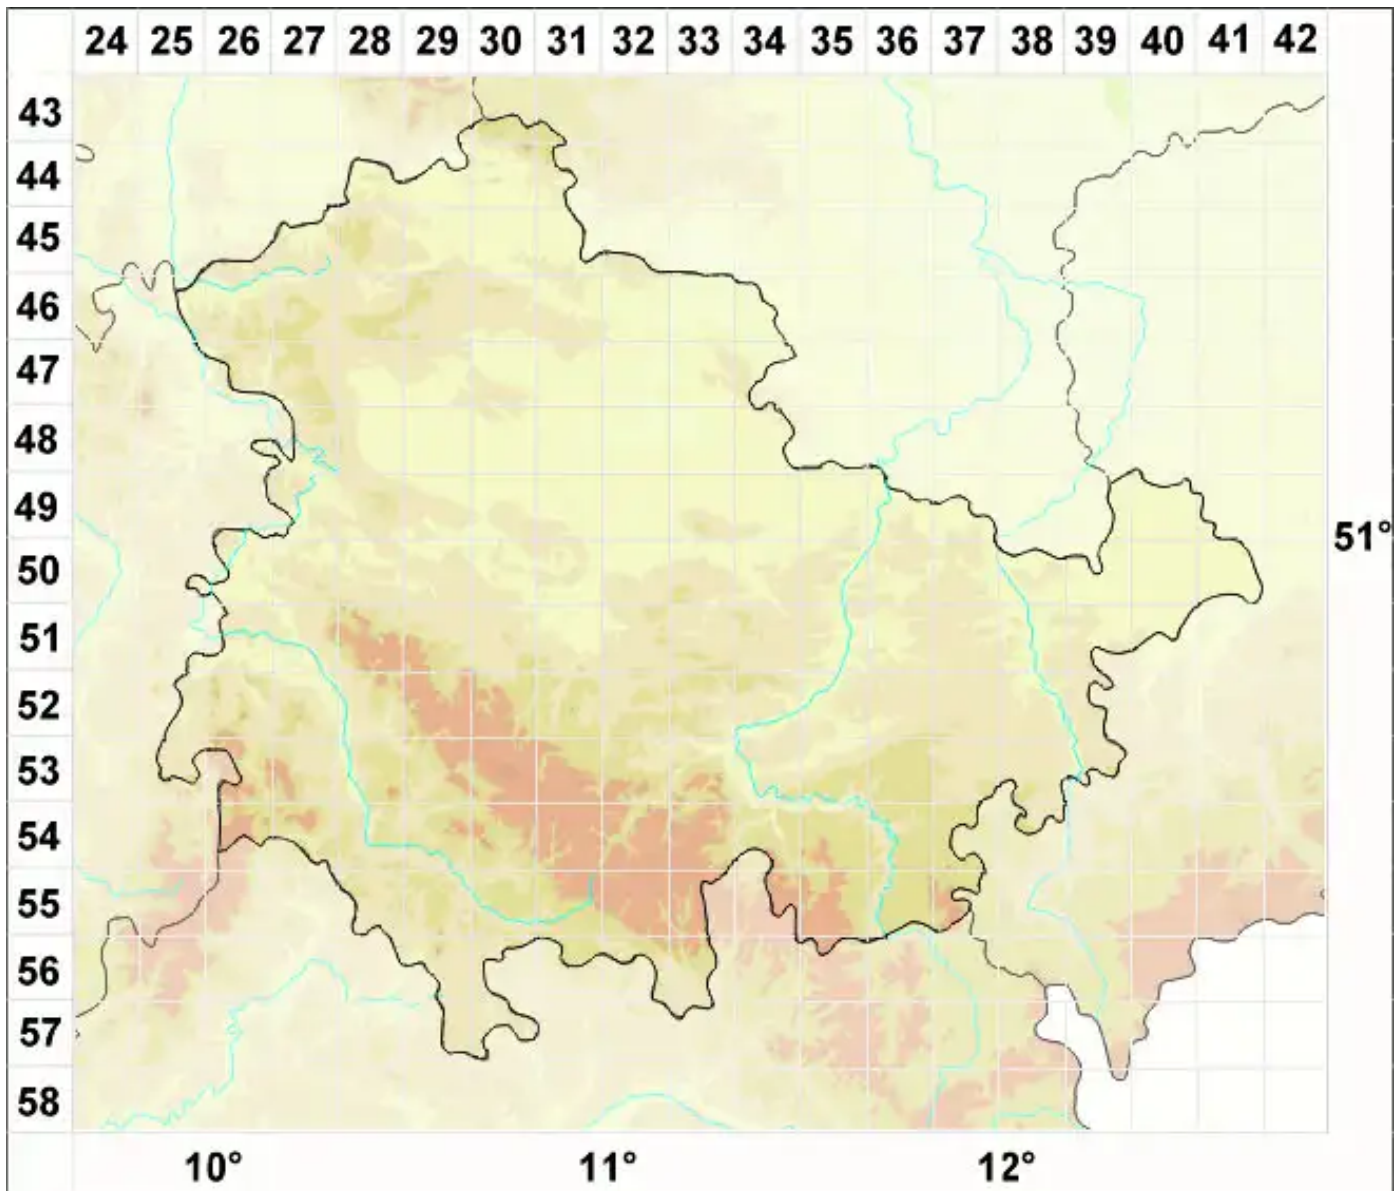

Lecidea tessellata var. tessellata Flörke

Parasitische Würfel-Schwarznapfflechte

Legende:

- Symbole:**
Ausgefülltes Symbol:
Zeitraum von 1980 bis heute (Aktuelle Angabe)
Leeres Symbol:
Zeitraum vor 1980 (Altangabe)
Quadrat: Herbarbeleg