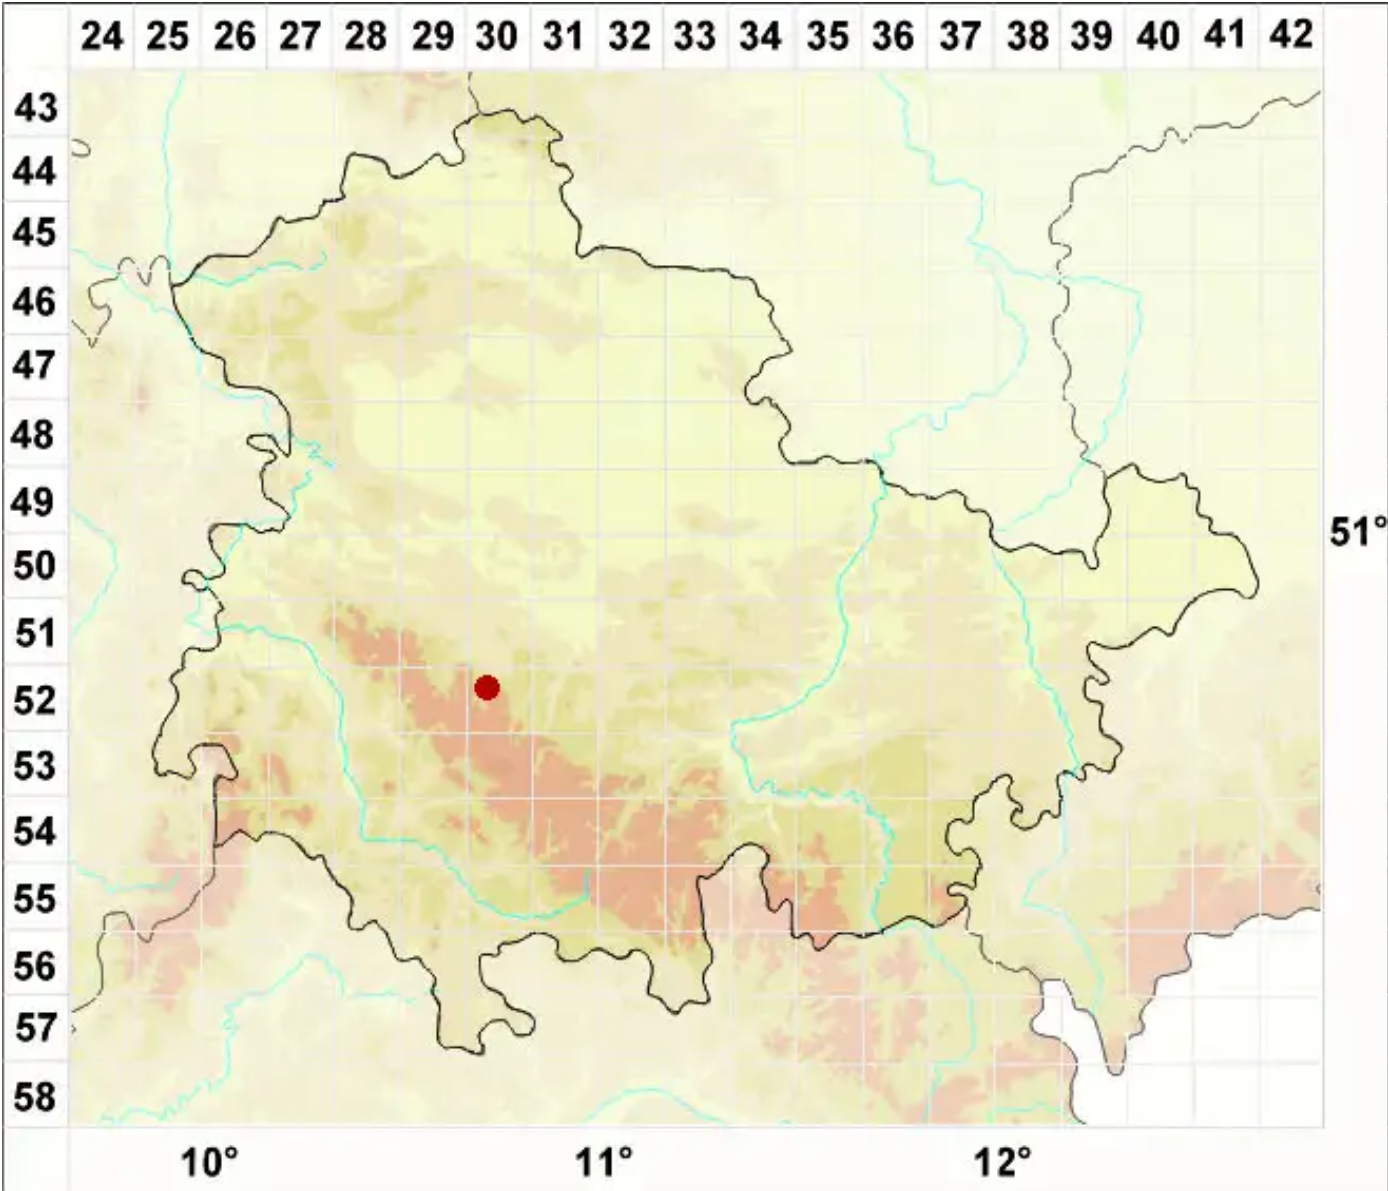

Lecidea tessellata Flörke

Legende:

- Symbole:**
Ausgefülltes Symbol:
Zeitraum von 1980 bis heute (Aktuelle Angabe)
Leeres Symbol:
Zeitraum vor 1980 (Altangabe)
Quadrat: Herbarbeleg