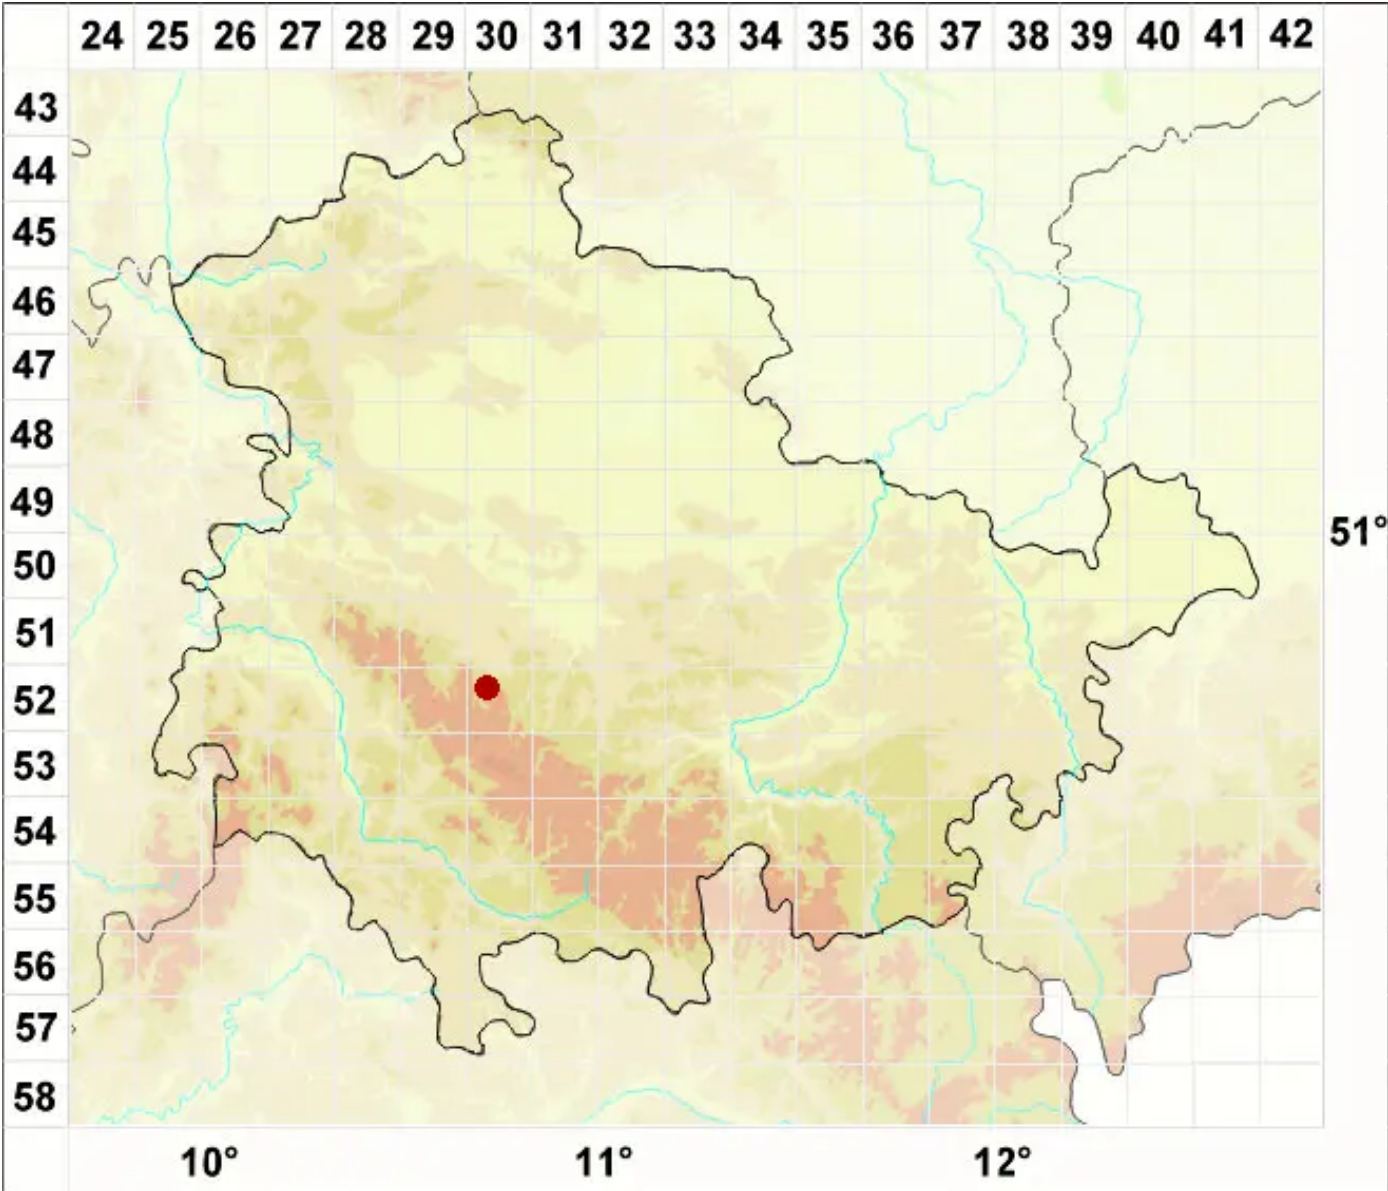

Lecidea tessellata Flörke

Legende:

- Symbole:**
Ausgefülltes Symbol:
Zeitraum von 1980 bis heute (Aktuelle Angabe)
Leeres Symbol:
Zeitraum vor 1980 (Altangabe)
Quadrat: Herbarbeleg