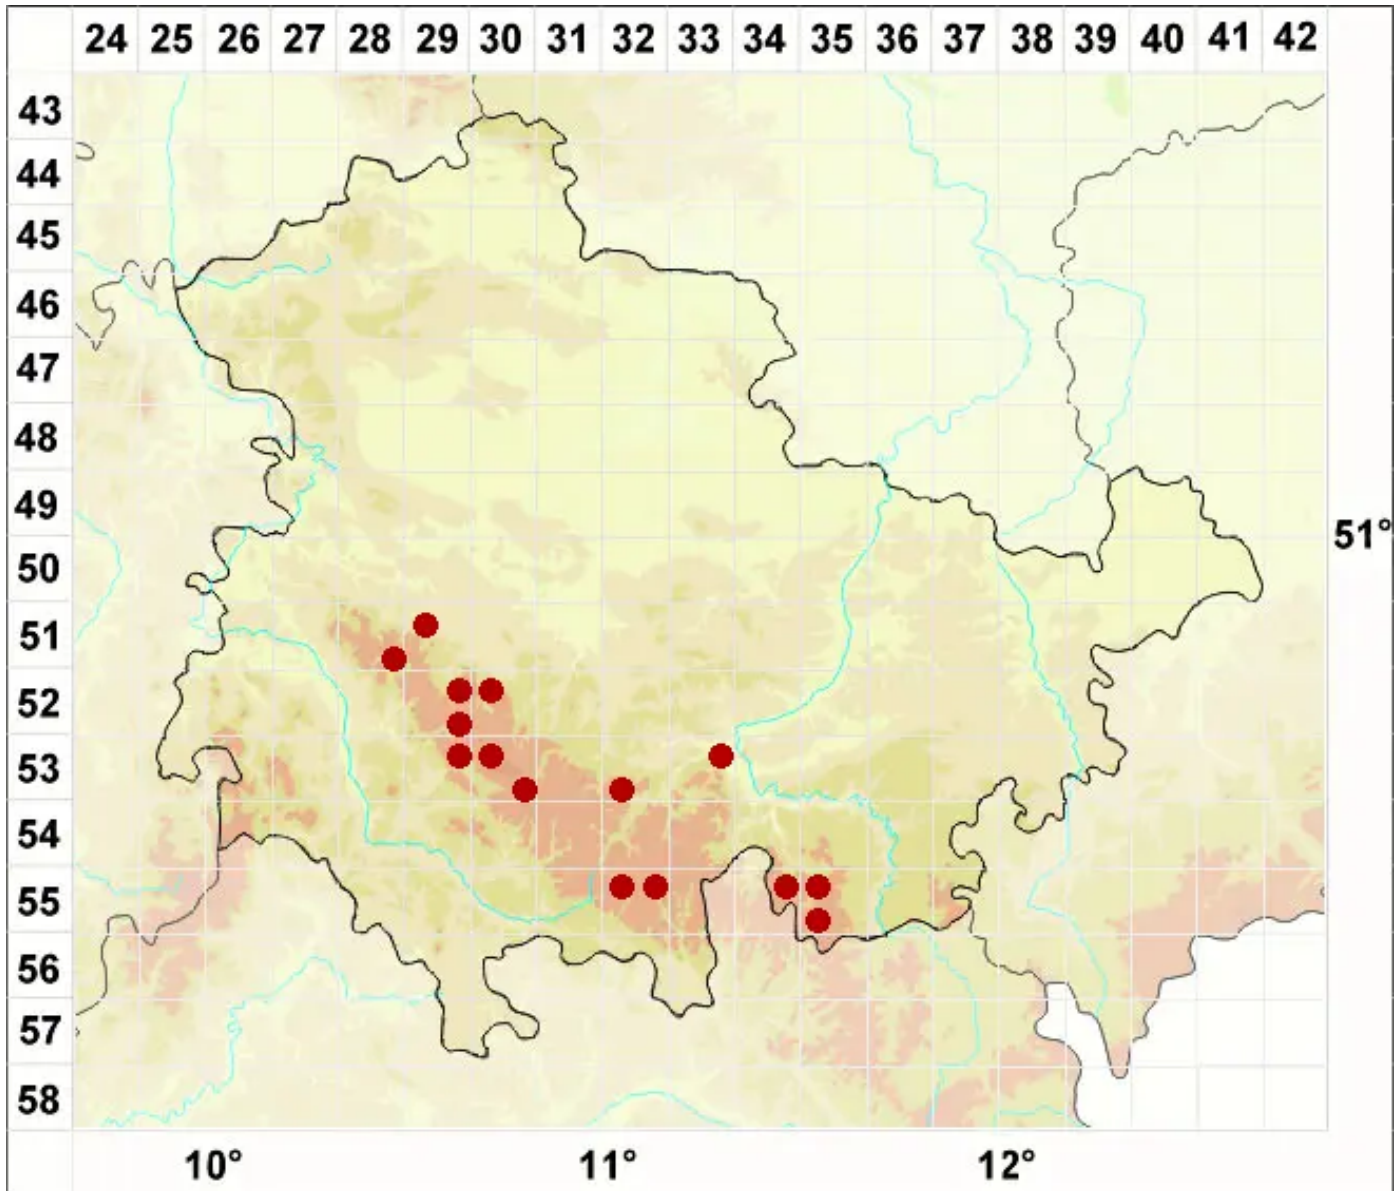

# Schaereria fuscocinerea (Nyl.) Clauzade & Cl. Roux

Braungrauer Netzfleck

Legende:

**Symbole:**  
Ausgefülltes Symbol:  
Zeitraum von 1980 bis heute (Aktuelle Angabe)  
Leeres Symbol:  
Zeitraum vor 1980 (Altangabe)  
Quadrat: Herbarbeleg