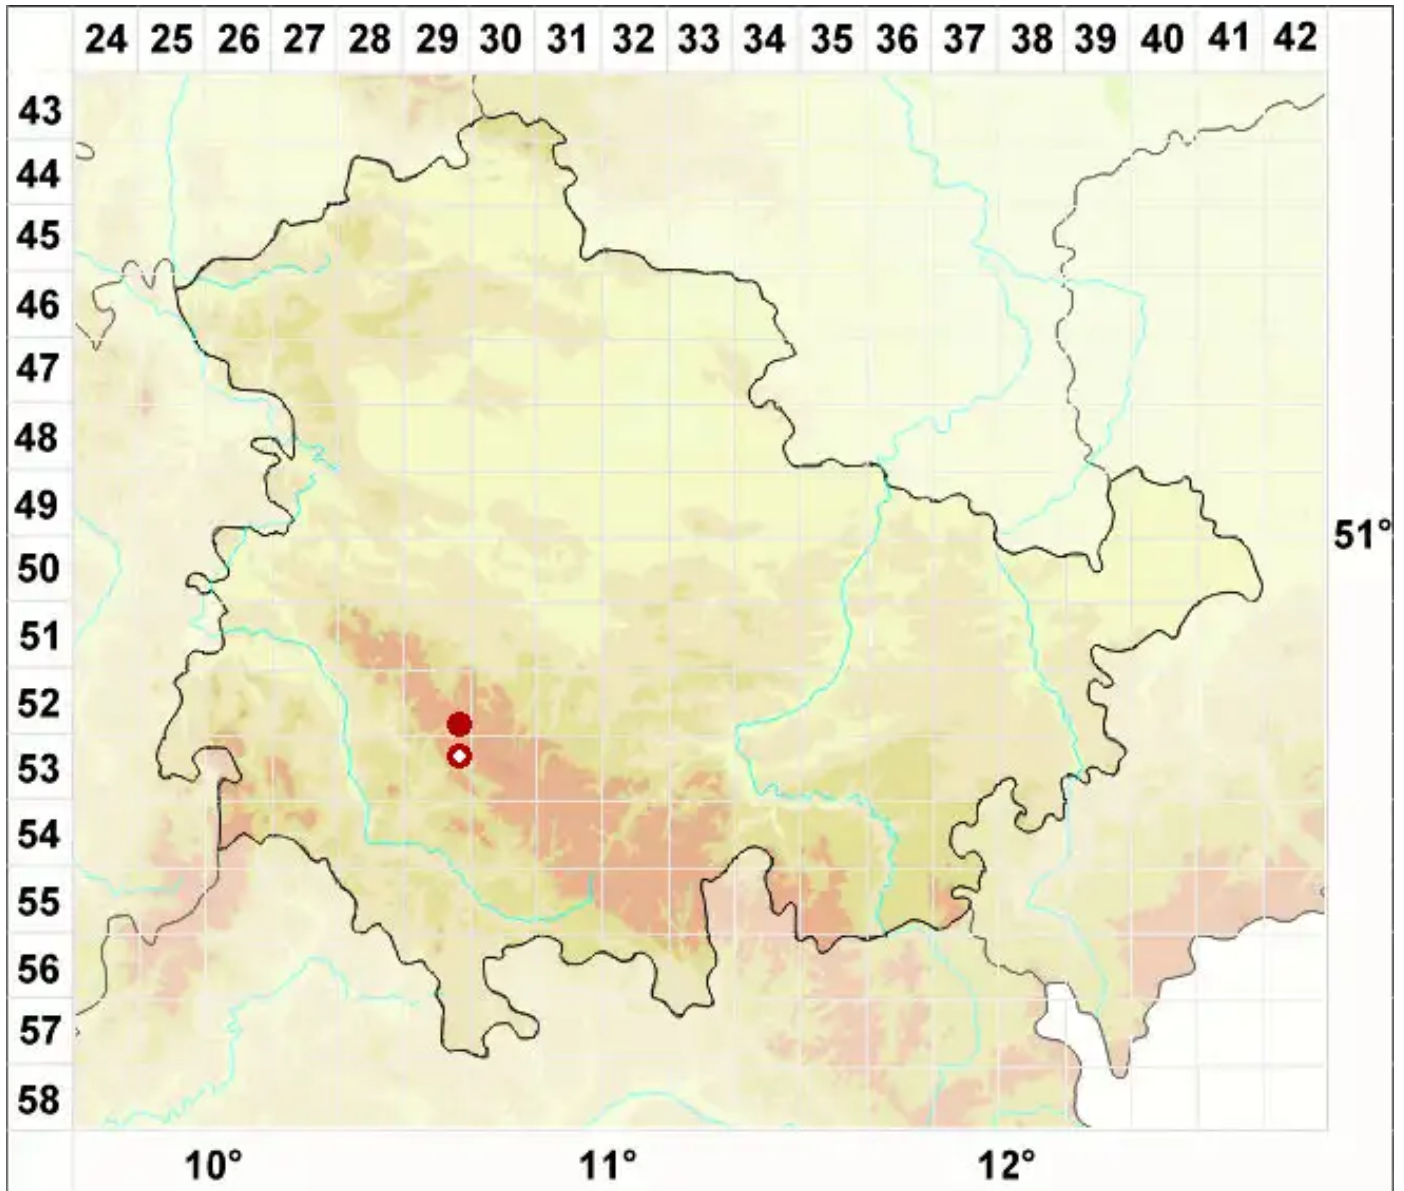

# Lecidea swartzioidea Nyl.

Swartz' Schwarznappflechte

Legende:

**Symbole:**

Ausgefülltes Symbol:  
Zeitraum von 1980 bis heute (Aktuelle Angabe)

Leeres Symbol:  
Zeitraum vor 1980 (Altangabe)

Quadrat: Herbarbeleg