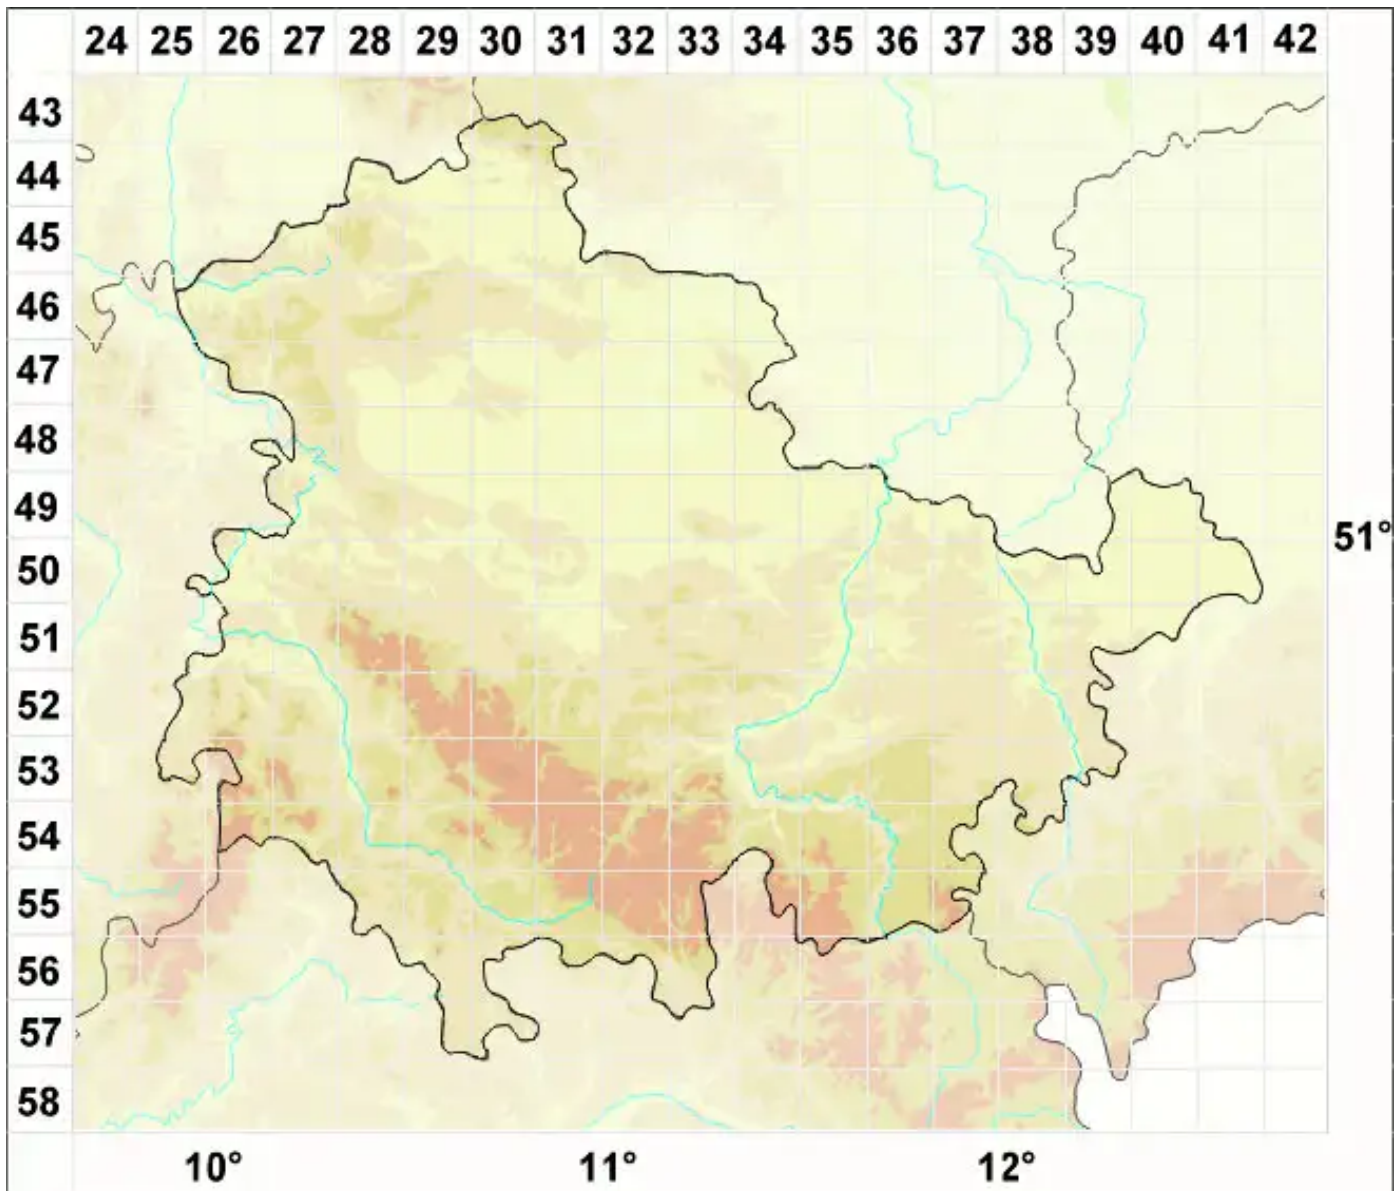

Lecidea sudetica Körb.

Sudeten Schwarznappflechte

Legende:

- Symbole:**
- Ausgefülltes Symbol:
Zeitraum von 1980 bis heute (Aktuelle Angabe)
 - Leeres Symbol:
Zeitraum vor 1980 (Altangabe)
 - Quadrat: Herbarbeleg