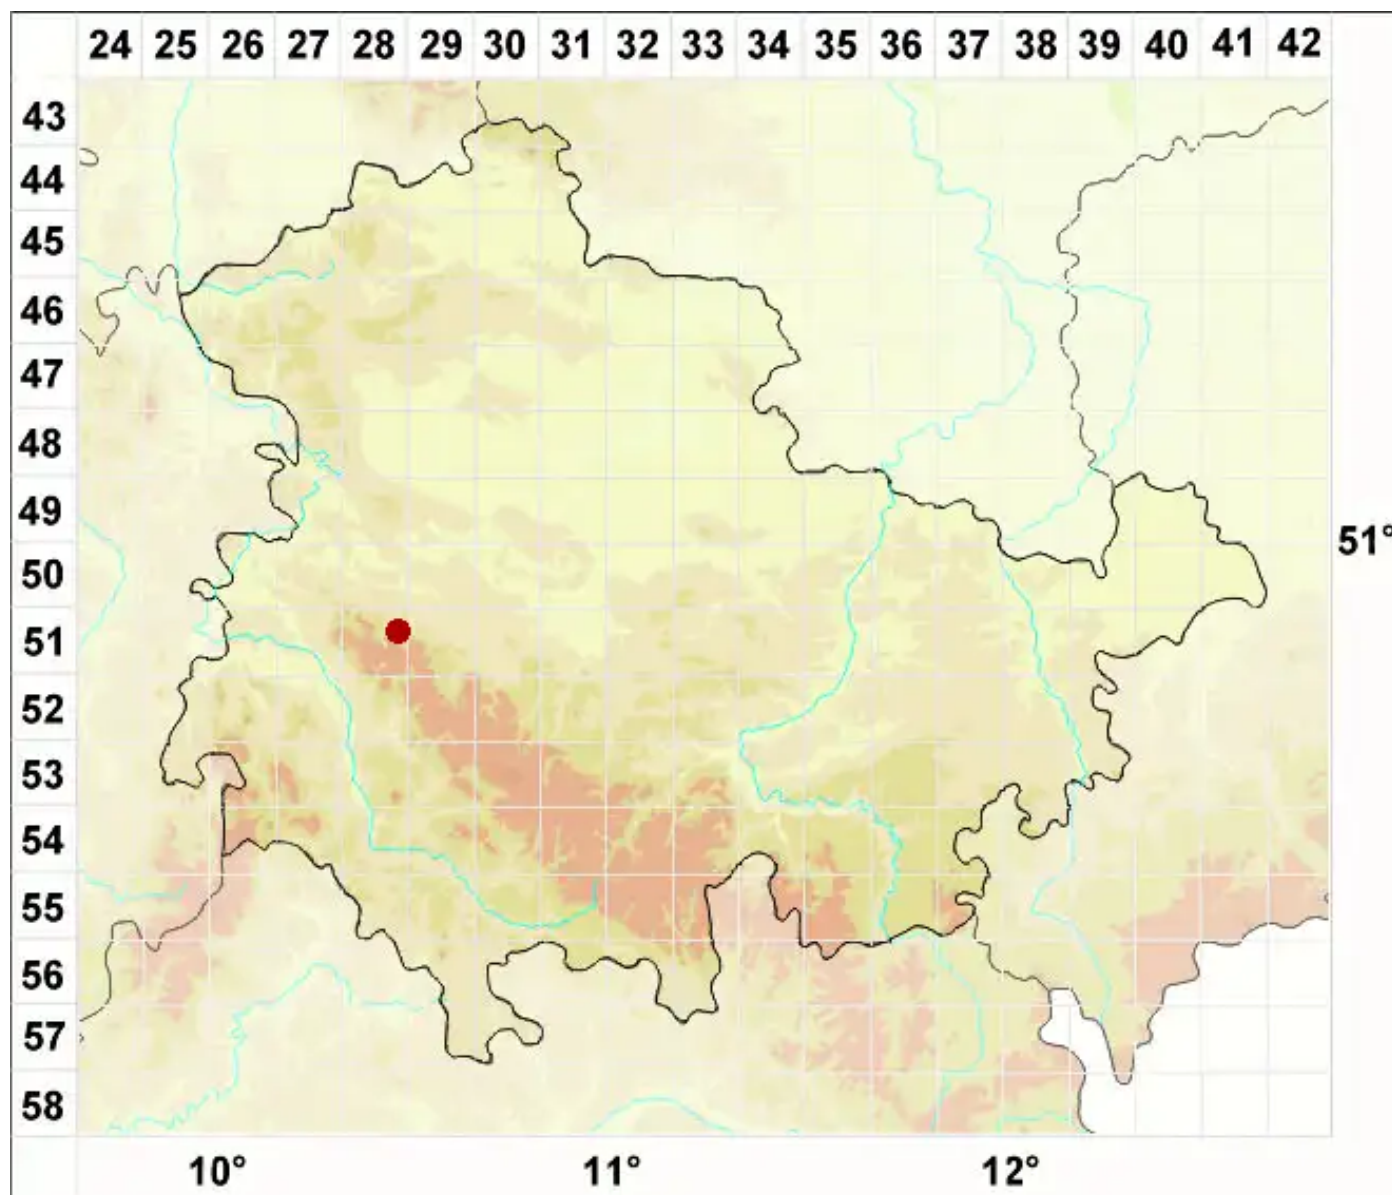

Lecidella asema (Nyl.) Knoph & Hertel

Wohlgeformte Schwarznapfflechte

Legende:

Symbole:

Ausgefülltes Symbol:
Zeitraum von 1980 bis heute (Aktuelle Angabe)

Leeres Symbol:
Zeitraum vor 1980 (Altangabe)

Quadrat: Herbarbeleg