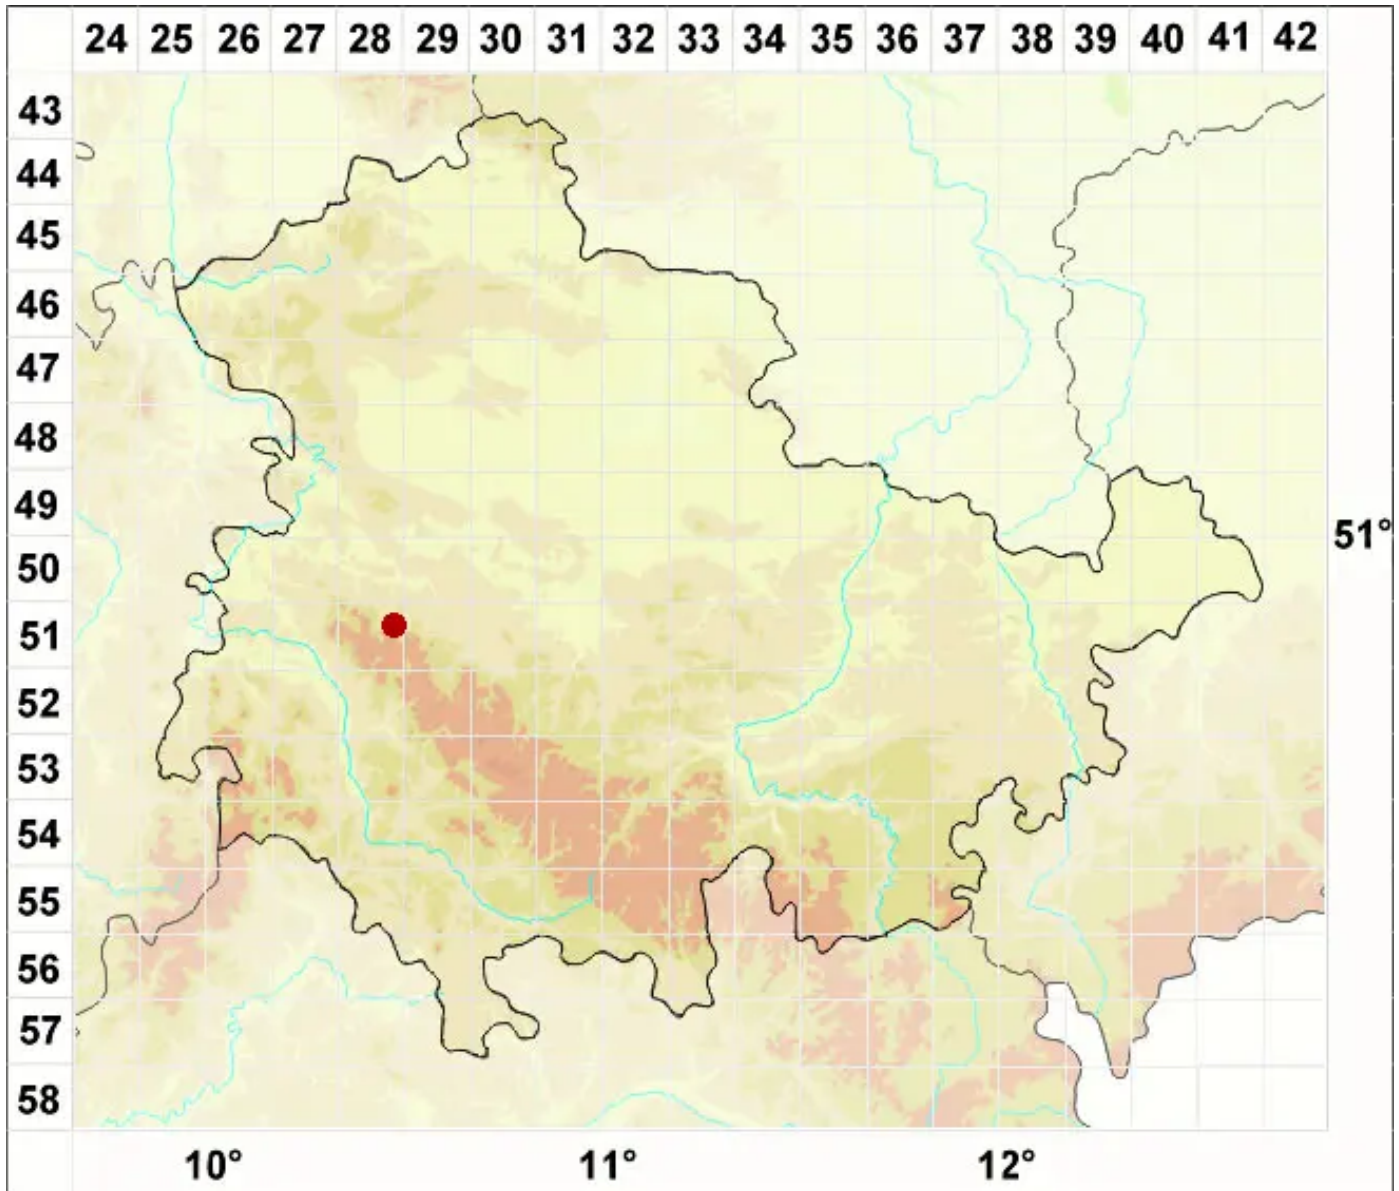

# Lecidella asema (Nyl.) Knoph & Hertel

Wohlgeformte Schwarznapfflechte

Legende:

**Symbole:**

Ausgefülltes Symbol:  
Zeitraum von 1980 bis heute (Aktuelle Angabe)

Leeres Symbol:  
Zeitraum vor 1980 (Altangabe)

Quadrat: Herbarbeleg