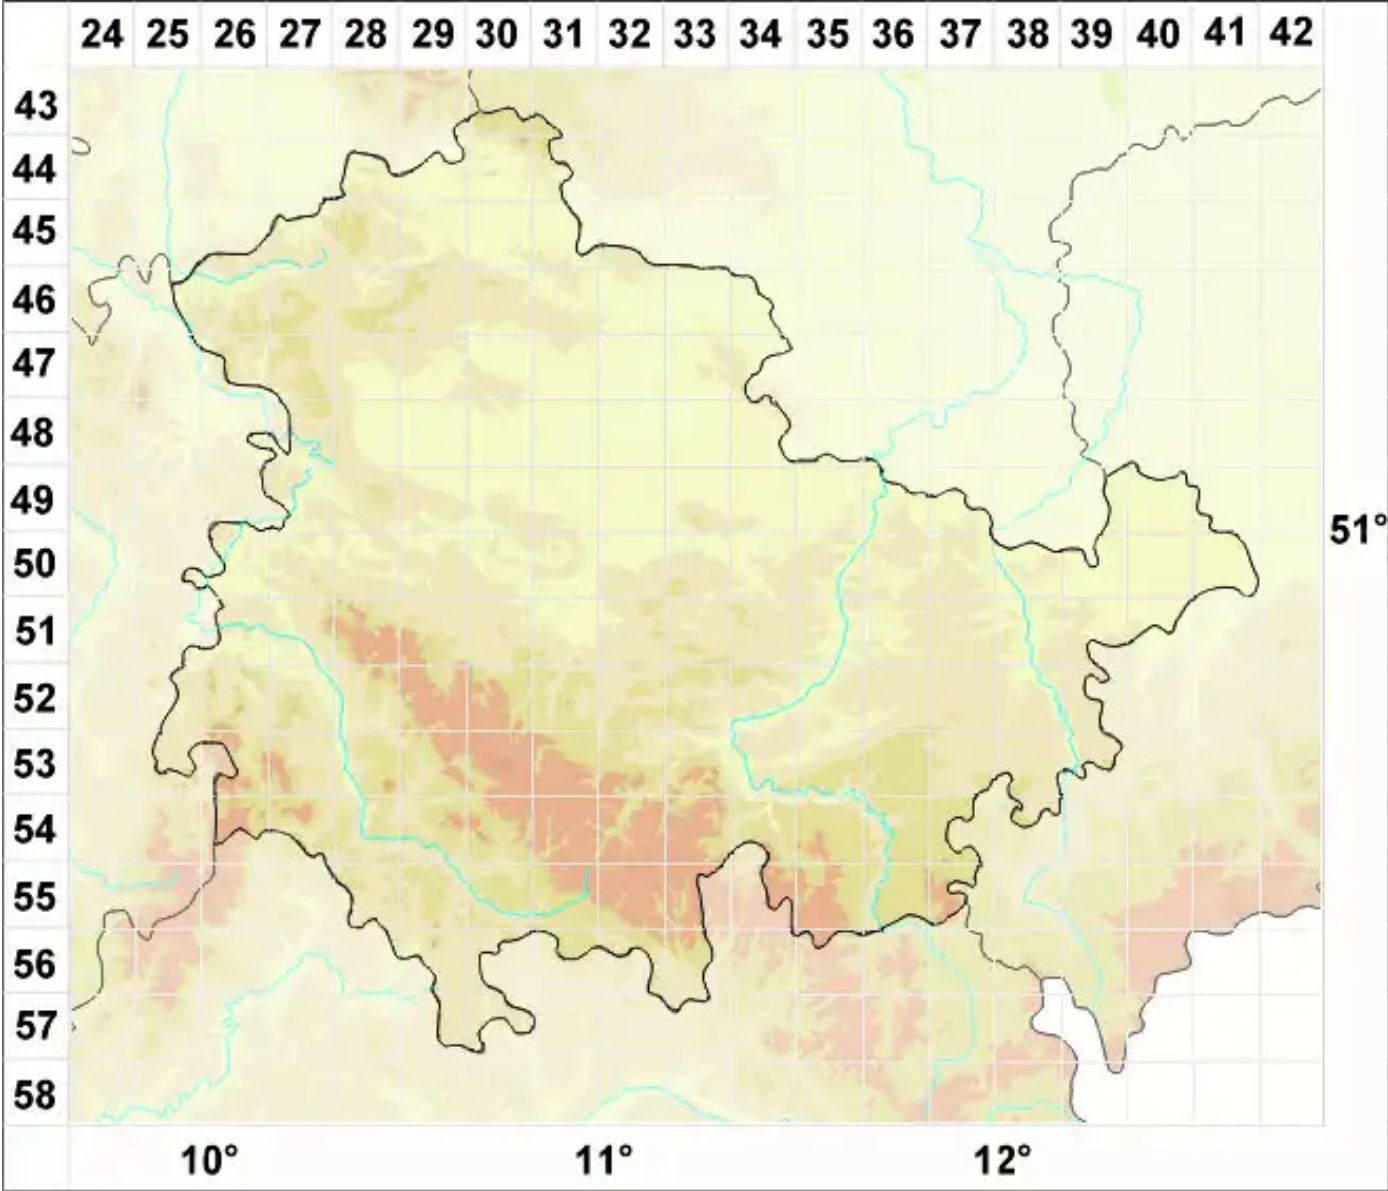

# Lecidea speirodes Nyl.

Kalk-Schwarznapfflechte

Legende:

- Symbole:**
- Ausgefülltes Symbol:  
Zeitraum von 1980 bis heute (Aktuelle Angabe)
- Leeres Symbol:  
Zeitraum vor 1980 (Altangabe)
- Quadrat: Herbarbeleg