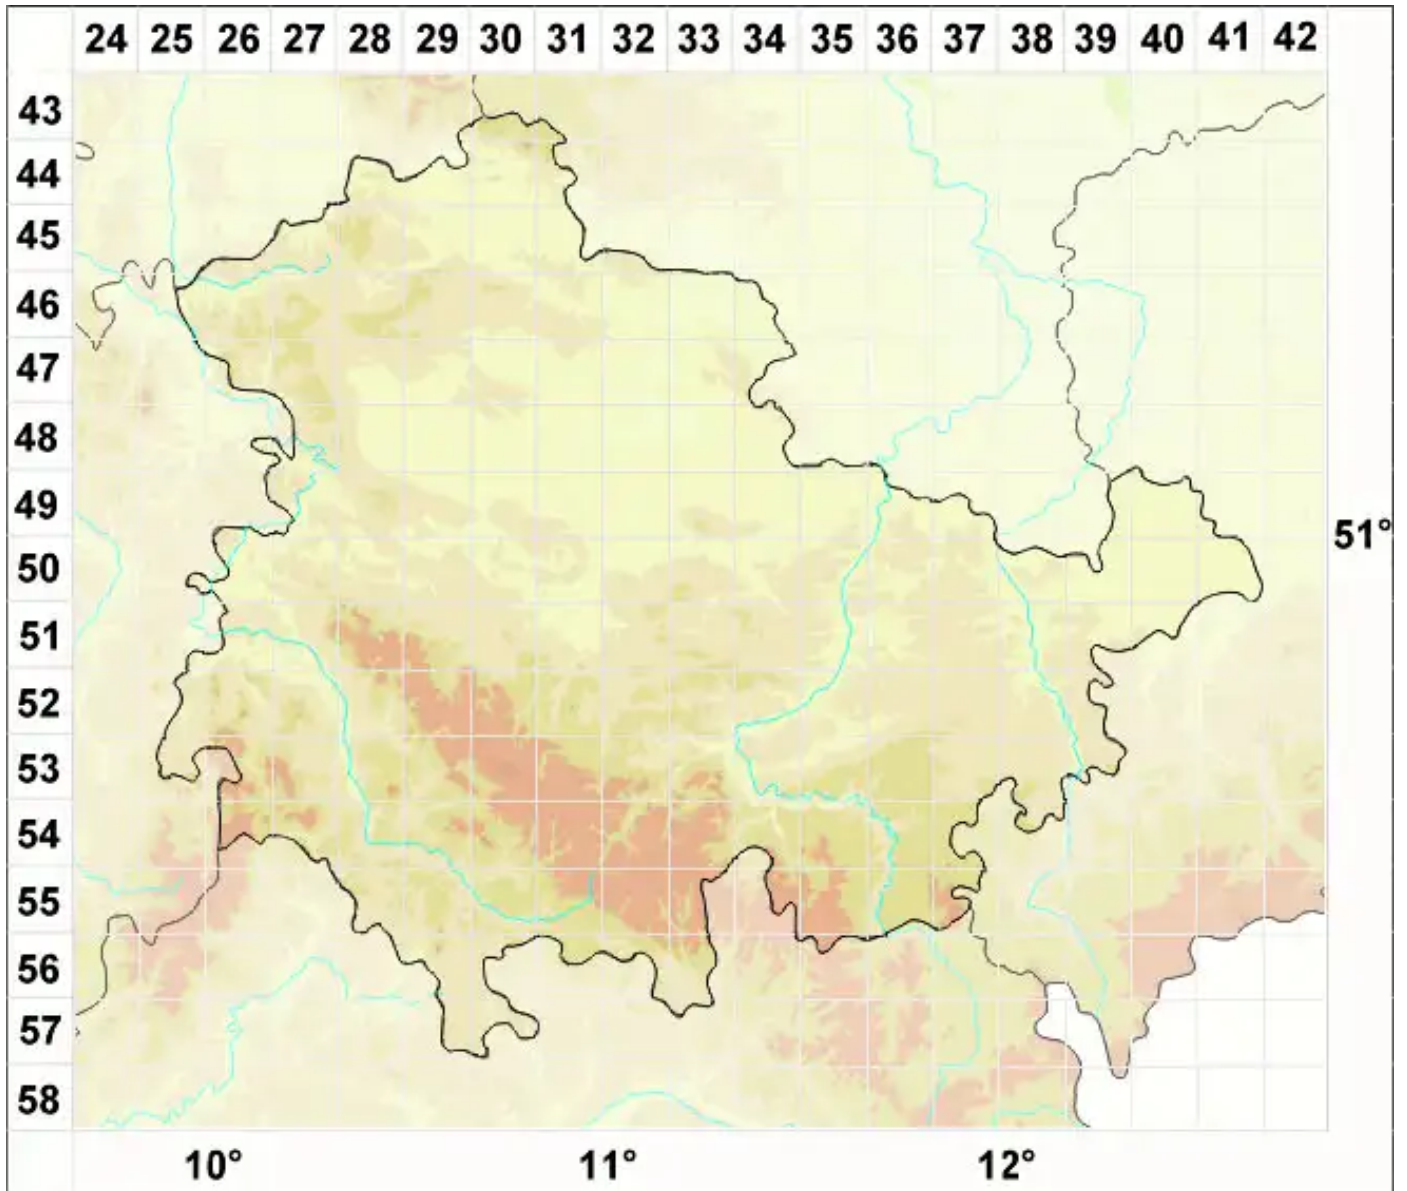

Lecidea speirodes Nyl.

Kalk-Schwarznapfflechte

Legende:

- Symbole:**
- Ausgefülltes Symbol:
Zeitraum von 1980 bis heute (Aktuelle Angabe)
 - Leeres Symbol:
Zeitraum vor 1980 (Altangabe)
 - Quadrat: Herbarbeleg