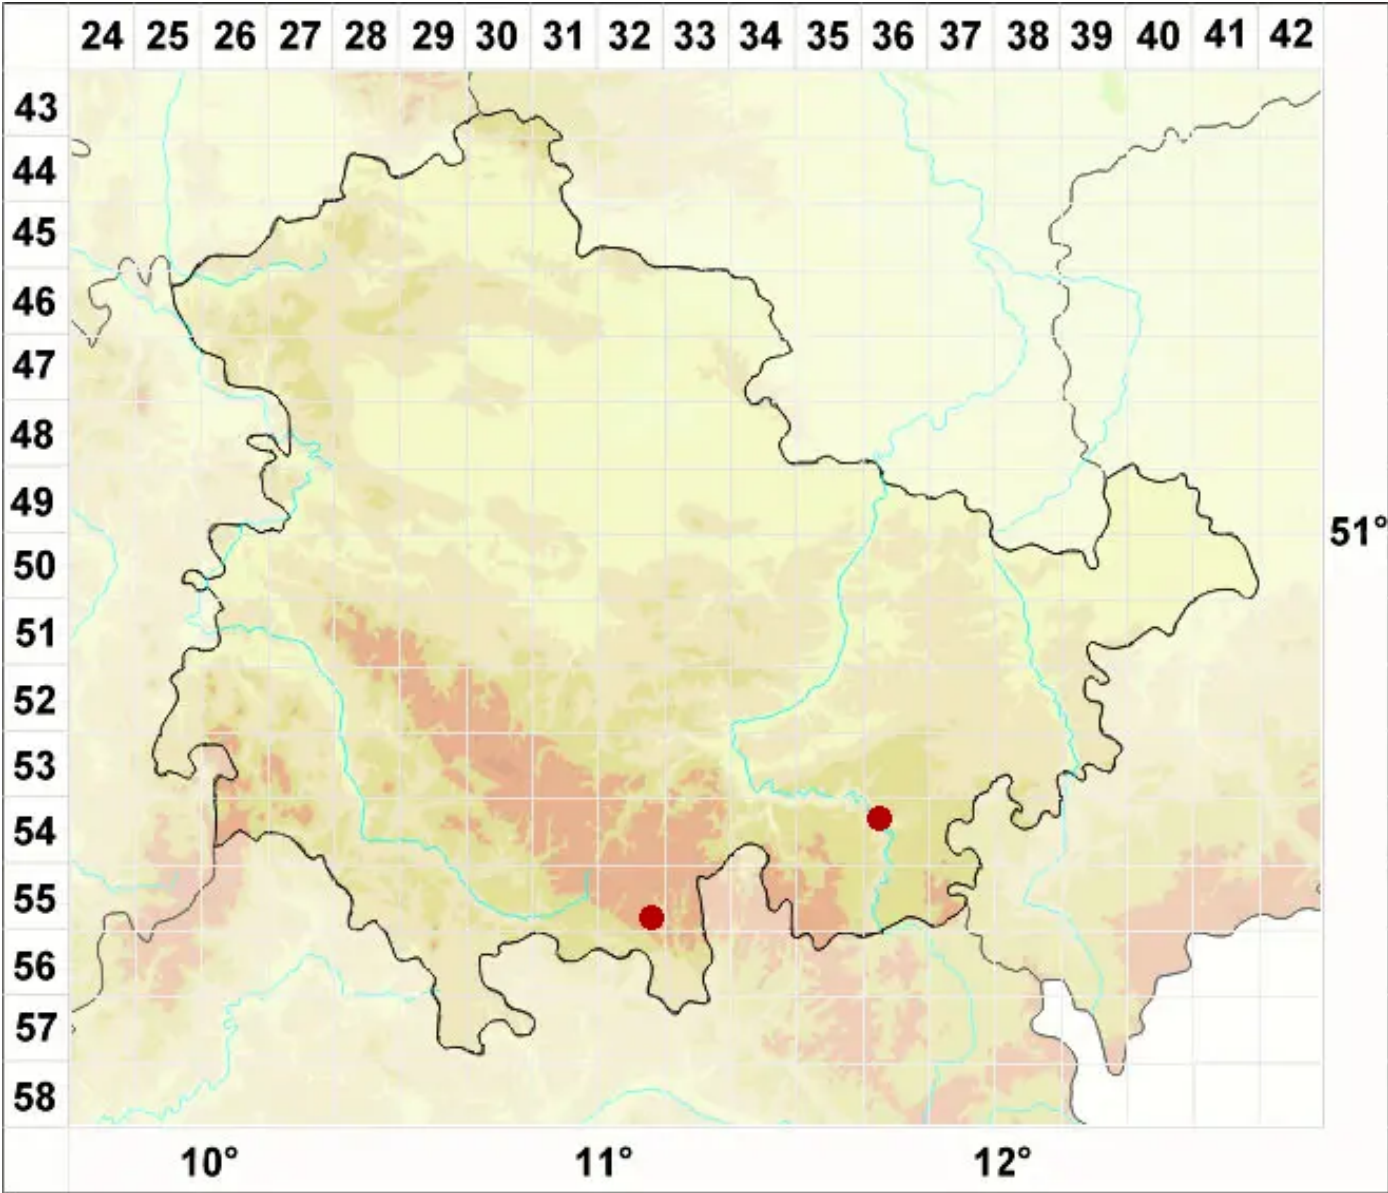

# Porpidia speirea (Ach.) Kremp.

Legende:

- Symbole:**  
Ausgefülltes Symbol:  
Zeitraum von 1980 bis heute (Aktuelle Angabe)  
Leeres Symbol:  
Zeitraum vor 1980 (Altangabe)  
Quadrat: Herbarbeleg