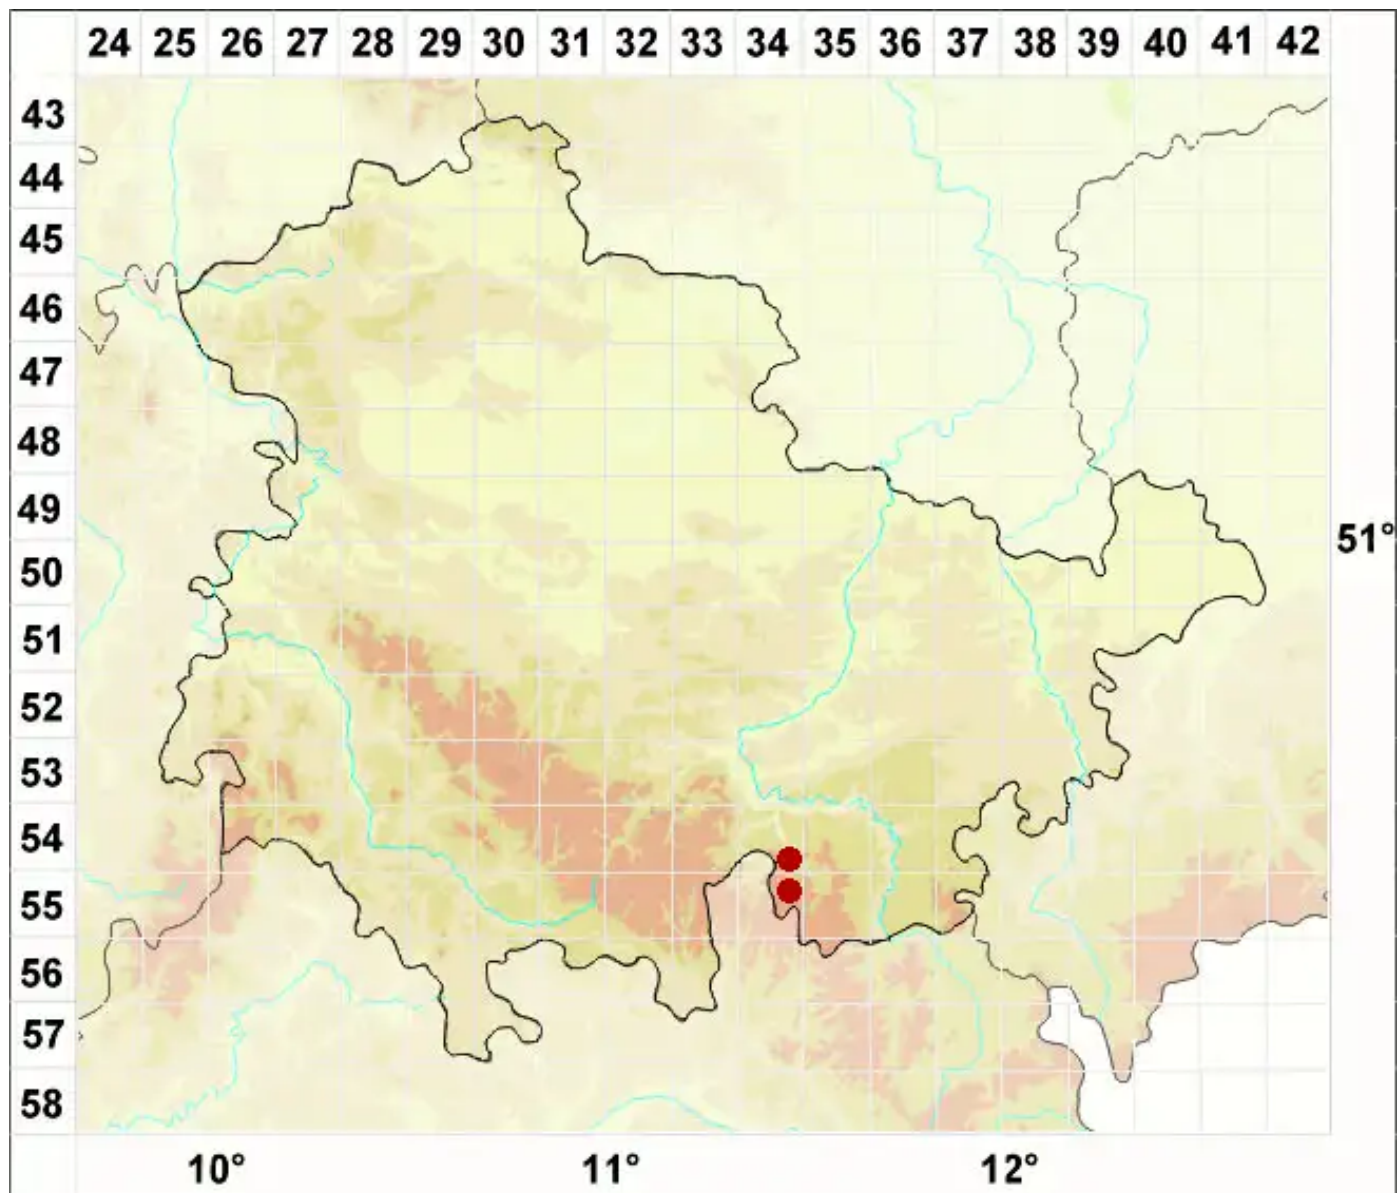

Lecidea silacea (Hoffm.) Ach.

Rostfarbene Schwarznappflechte

Legende:

Symbole:

Ausgefülltes Symbol:
Zeitraum von 1980 bis heute (Aktuelle Angabe)

Leeres Symbol:
Zeitraum vor 1980 (Altangabe)

Quadrat: Herbarbeleg