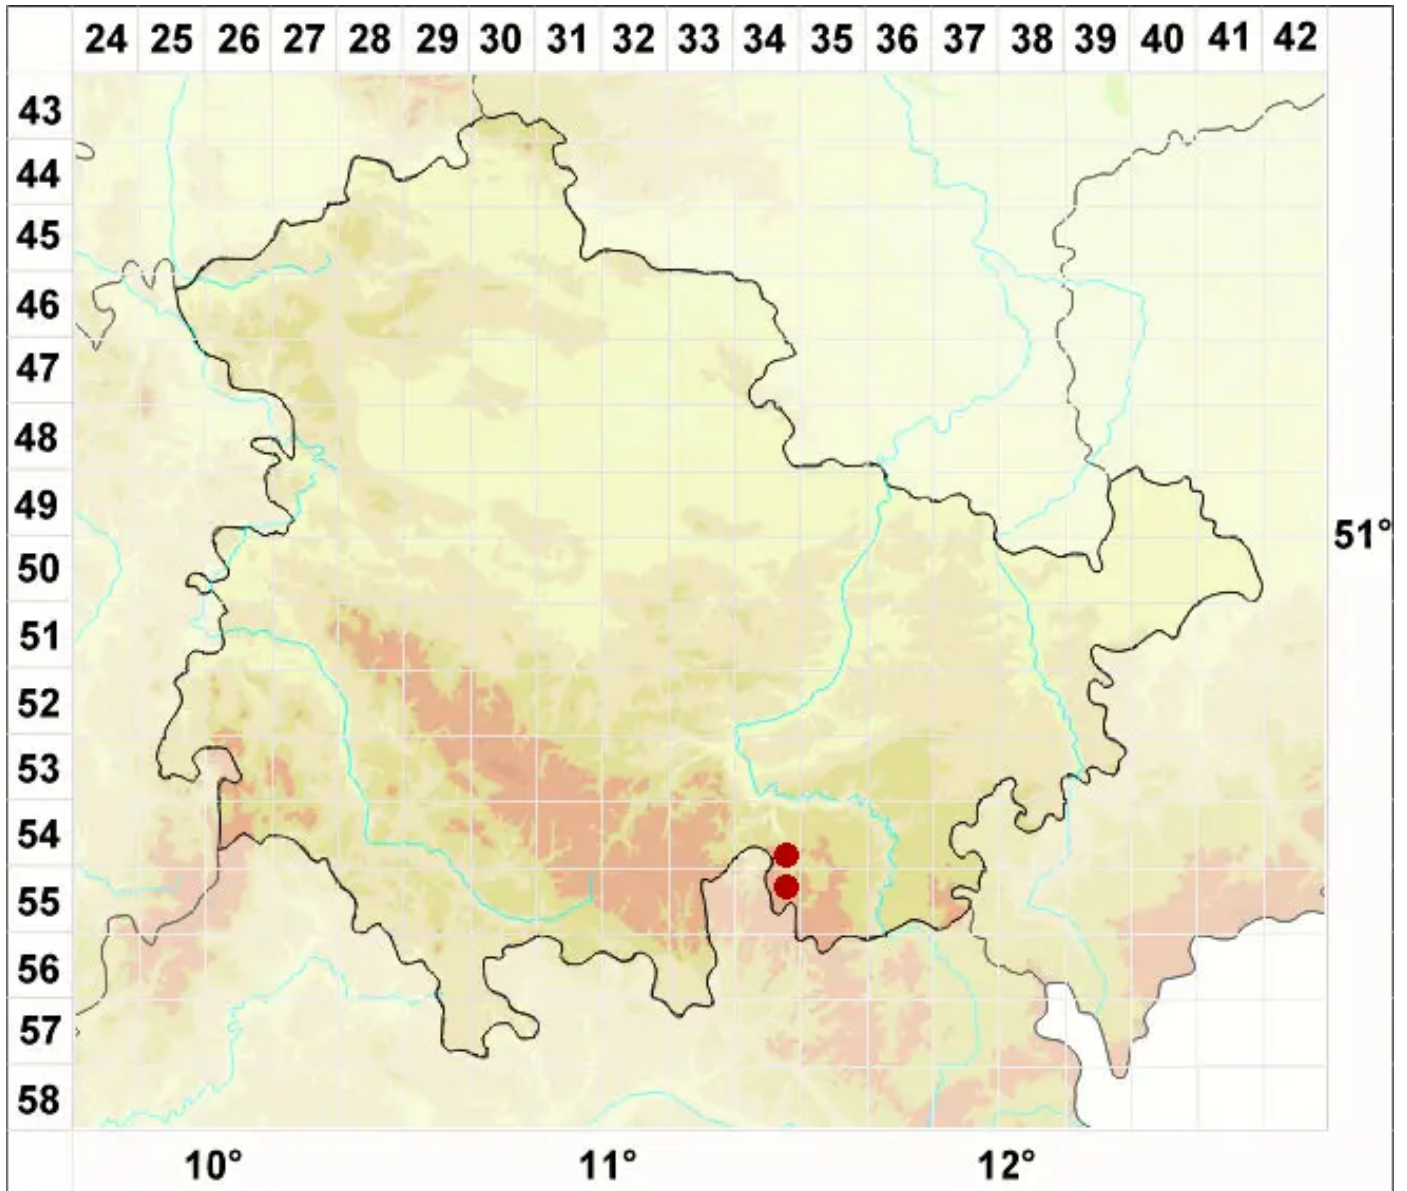

Lecidea silacea (Hoffm.) Ach.

Rostfarbene Schwarznappflechte

Legende:

Symbole:

Ausgefülltes Symbol:
Zeitraum von 1980 bis heute (Aktuelle Angabe)

Leeres Symbol:
Zeitraum vor 1980 (Altangabe)

Quadrat: Herbarbeleg