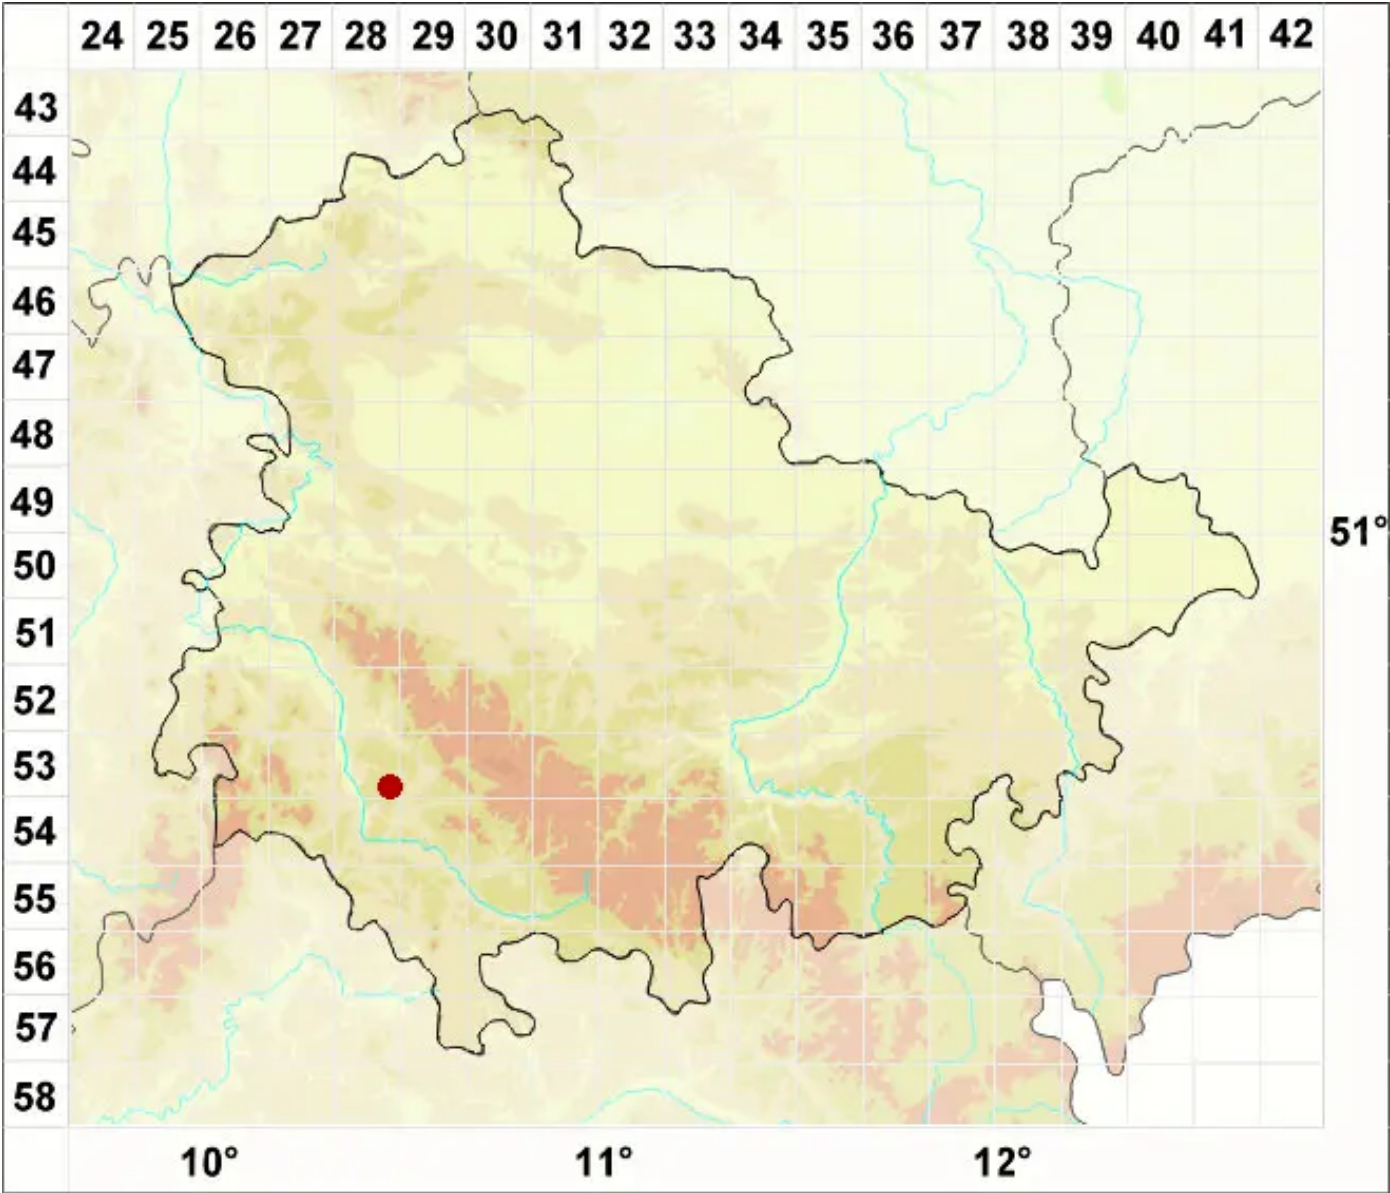

Lecidea saxonica H. Magn.

Legende:

- Symbole:**
Ausgefülltes Symbol:
Zeitraum von 1980 bis heute (Aktuelle Angabe)
Leeres Symbol:
Zeitraum vor 1980 (Altangabe)
Quadrat: Herbarbeleg